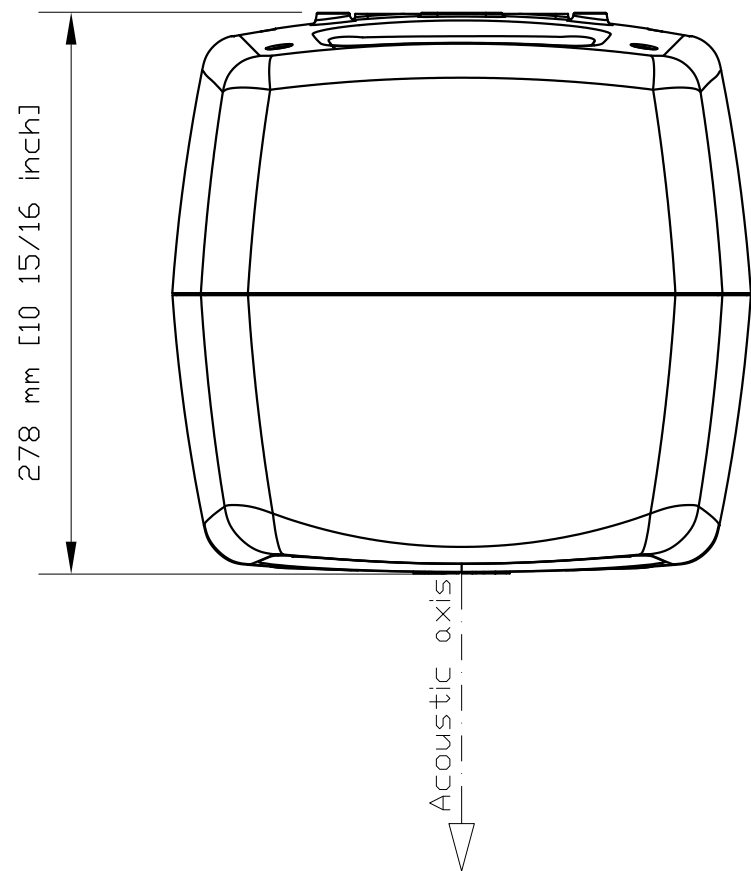

M6, depth 10 (6pcs)

8050Bviews
14.8.13/DR