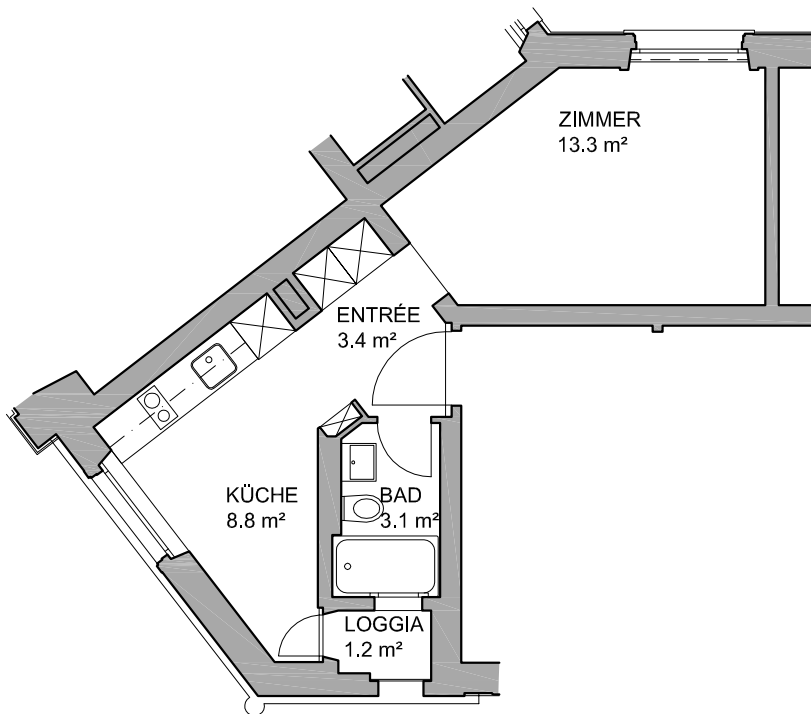

Übersicht Kolonie Letten 2

Kolonie Letten 2
Rousseaustrasse 28, 8037 Zürich

Grundriss Erdgeschoss

0 1 2 3 4 5m 1:100

Whg. Nr. 042.028.0001
1 - Zimmerwohnung
Erdgeschoss links

Rousseaustrasse 28
8037 Zürich
HNF: 28.6 m²