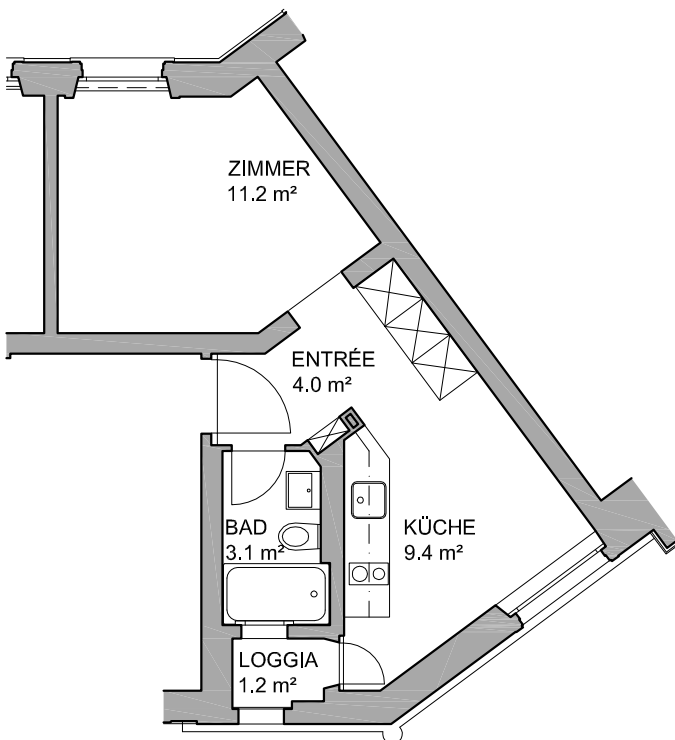

Kolonie Letten 2
Imfeldstrasse 17, 8037 Zürich

Übersicht Kolonie Letten 2

Grundriss Erdgeschoss

0 1 2 3 4 5m 1:100

Whg. Nr. 042.017.0002
1 - Zimmerwohnung
Erdgeschoss rechts

Imfeldstrasse 17
8037 Zürich
HNF: 27.7 m²