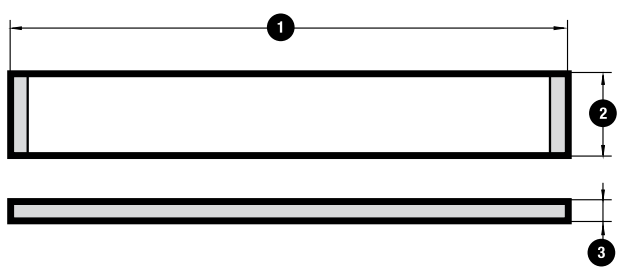

PERYA Anbauleuchte

- Besonders lichtstark (R42)
- Integrierter Sensorschalter (blaue LED als Orientierungshilfe)
- minimale Gehäusehöhe
- Längen 600 mm und 900 mm
- Energieeffizienzklasse: A+
- 2000 mm Anschlussleitung mittig
- mit Kableföhrungskanal 200 mm

- 1 Länge
- 2 Breite: 30 mm
- 3 Höhe: 7 mm

- 12 Volt DC
- Leistungsaufnahme: 12.6 W / 600 mm
- Leistungsaufnahme: 19.8 W / 900 mm
- Warmweiß, 3200 Kelvin
- Lebensdauer 30.000 h bei 70 %
- Farbwiedergabe: Ra (CRI) > 80
- Ausstrahlungswinkel: 120 °

Ausführungen

Mit interiertem Sensorschalter

	Artikel-Nr.
Länge 600 mm, inklusive EVG 15 Watt	652062
Länge 900 mm, inklusive EVG 20 Watt	652063

- Aluminiumgehäuse eloxiert farblos
- Abdeckung opalisiert
- Endkappen Kunststoff
- Montage: verdeckte Anschraublöcher, Schrauben 3.0 x 12 mm