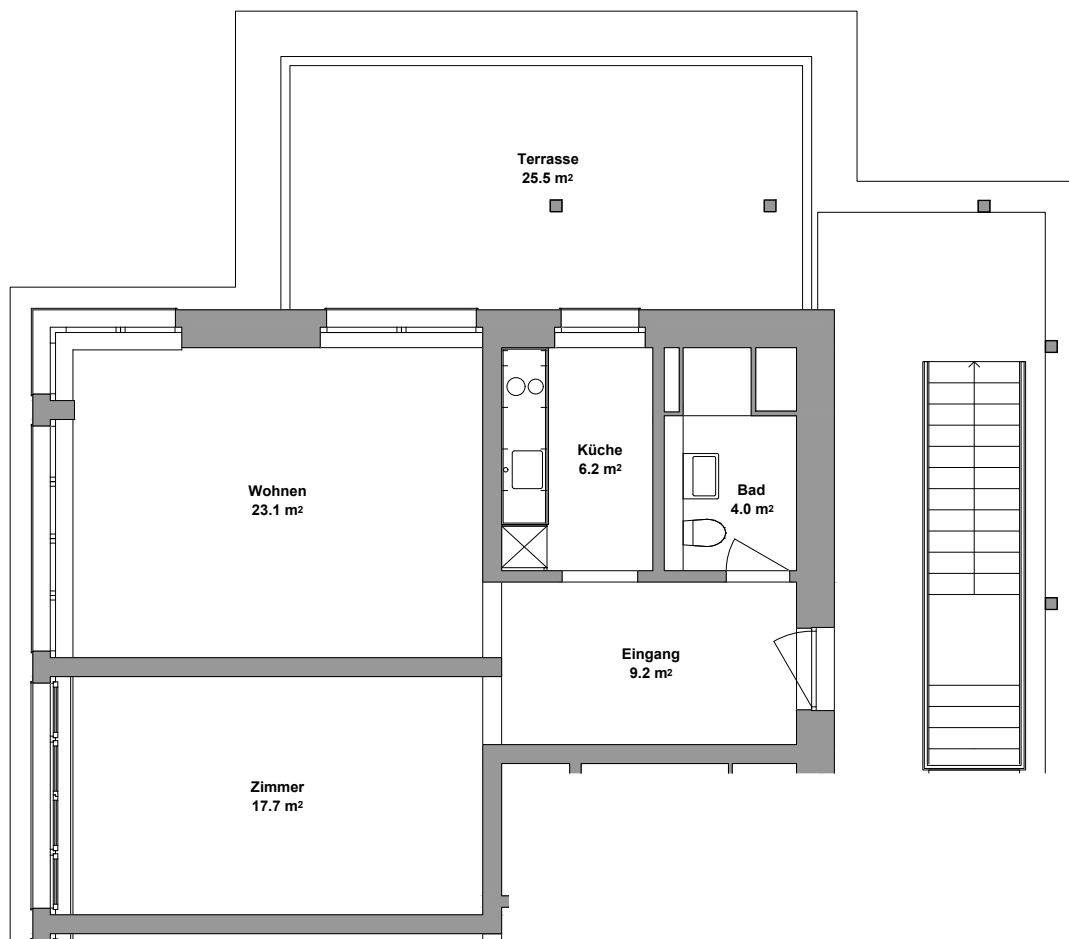

B Dietikon Limmatfeld

Mina Hess-Strasse 13, 8953 Dietikon

E

P

2.5-Zimmer-Gäste-Wohnung

Mina Hess-Strasse 13 / 1. Obergeschoss

Wohnungsnummer

613.0011

Wohnfläche

60.00 m²

Alle Angaben sind Circa-Angaben.
Irrtümer und Änderungen vorbehalten.

1:100 0 1 2 5 m