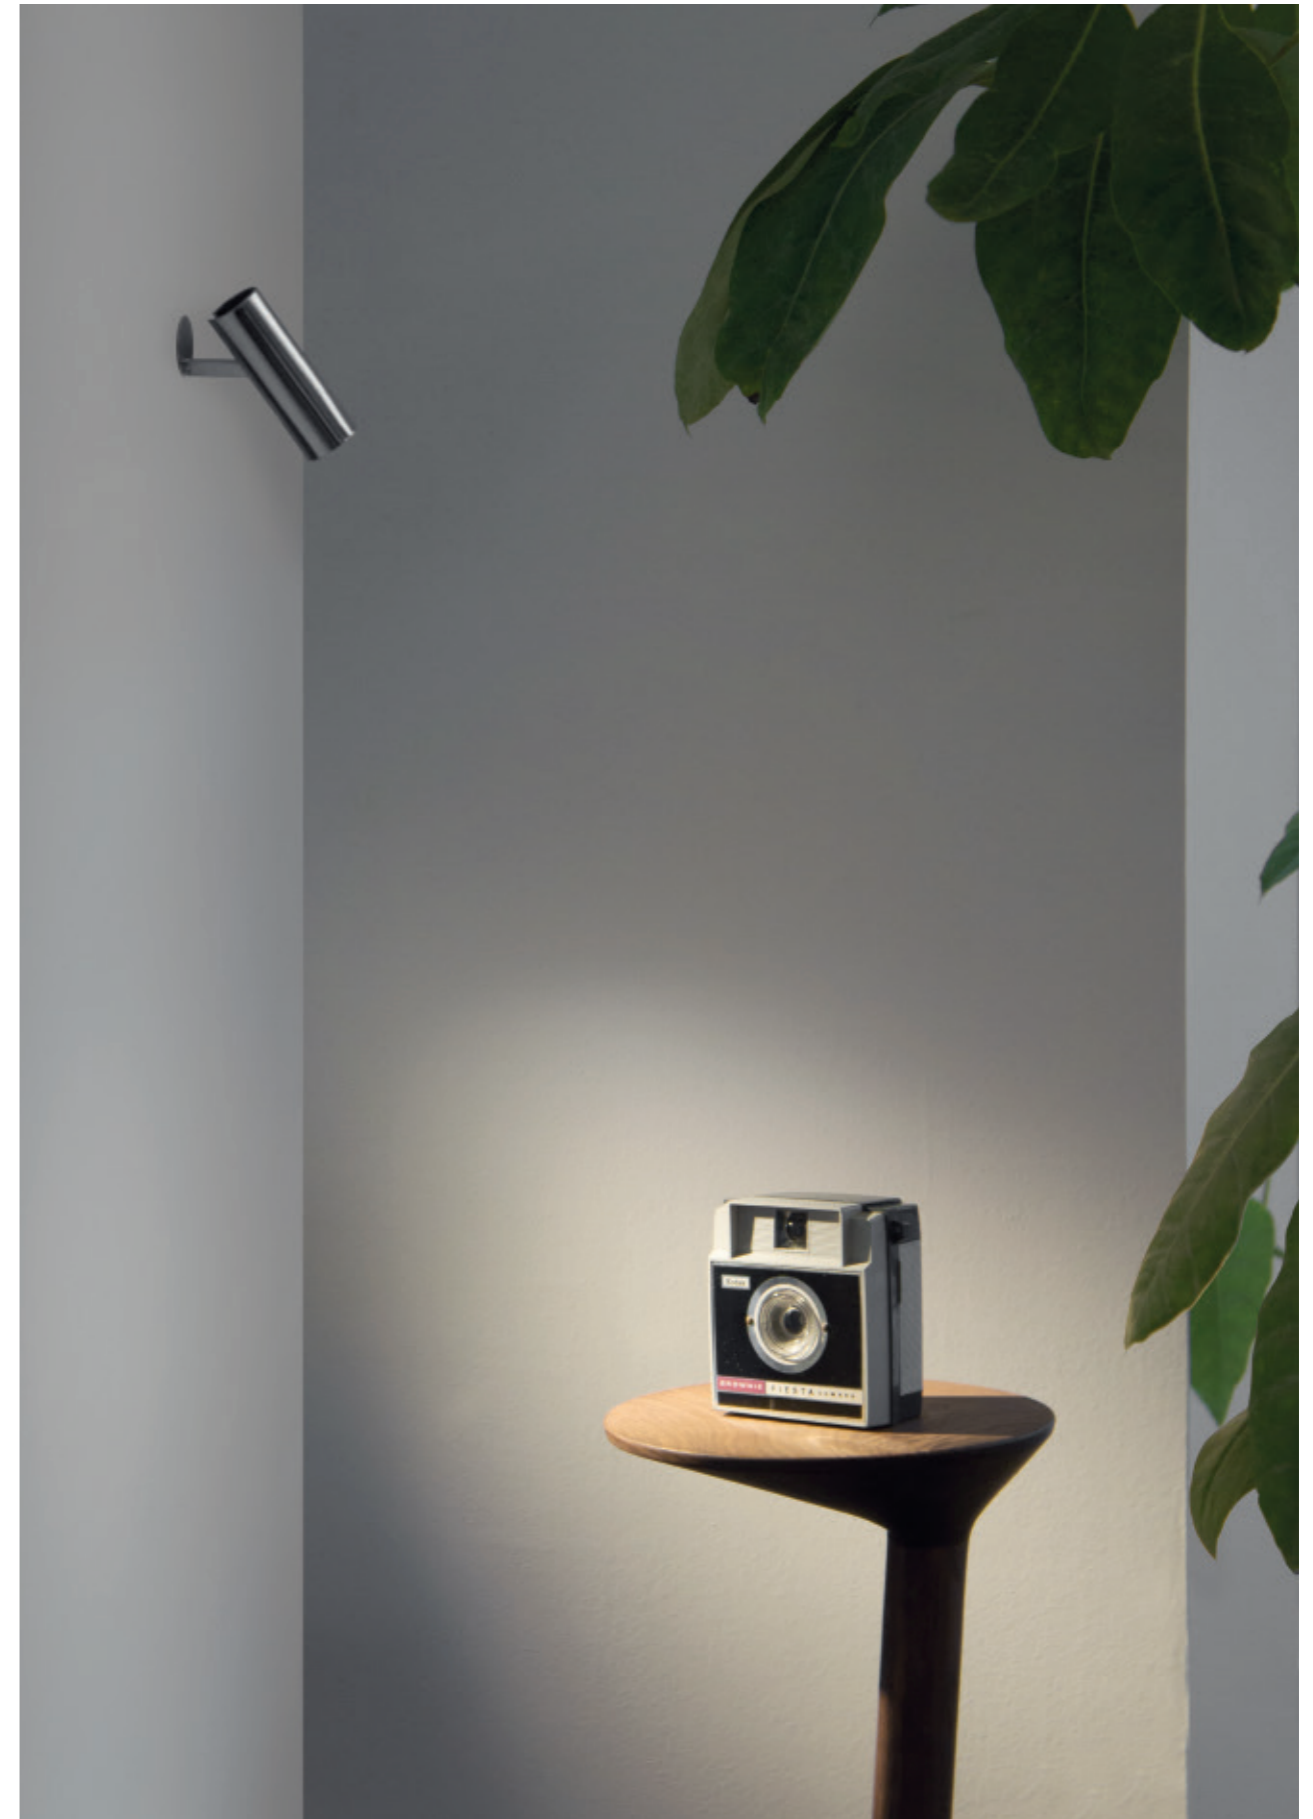

**FIND ME FIND ME**  
**ME FIND**  
**FIND ME**  
**ME FIND**  
**FIND ME**  
**ME FIND**

Proiettore per interni con sorgente luminosa LED. Disponibile in tre versioni: la versione Mono Point (0, 1 e 2) -costituita da un corpo cilindrico removibile che funge da downlight nella sua posizione superiore e diventa un faretto orientabile nella sua posizione inferiore-, versione Find Me 3 Track e una versione a Sospensione.

Interior lighting projector with LED light source. Available in three versions: Mono Point version (0, 1 and 2) -consisting of a removable cylindrical body that acts as a downlight when set in its upper position and becomes an adjustable projector when set in its lower position-, Find Me 3 Track version and Suspension version.

Questo ingegnoso apparecchio per interni, incassato e orientabile, racchiude un design ultra-minimalista. Find Me 0 riduce le dimensioni del proiettore ai minimi termini reinterpretando in scala ridotta il talento del fratello maggiore Find Me.

Orientabile ed oscillante grazie alla sua base in grado di ruotare a 360° e al suo braccio in zamak orientabile fino a 70°.

Directional and tilting thanks to its base with 360° rotation capacity and to its arm made of zamak, directional up to 70°.