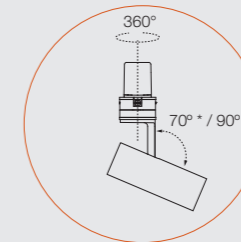

Arancio  
Orange

Viola  
Violet

Nero  
Black

Può essere ruotato di 360° e orientato di 70° \* / 90° \*\*.  
Can be rotated 360° and swivelled 70° \* / 90° \*\*.

FLOS  
CONTROL BY CASAMBI