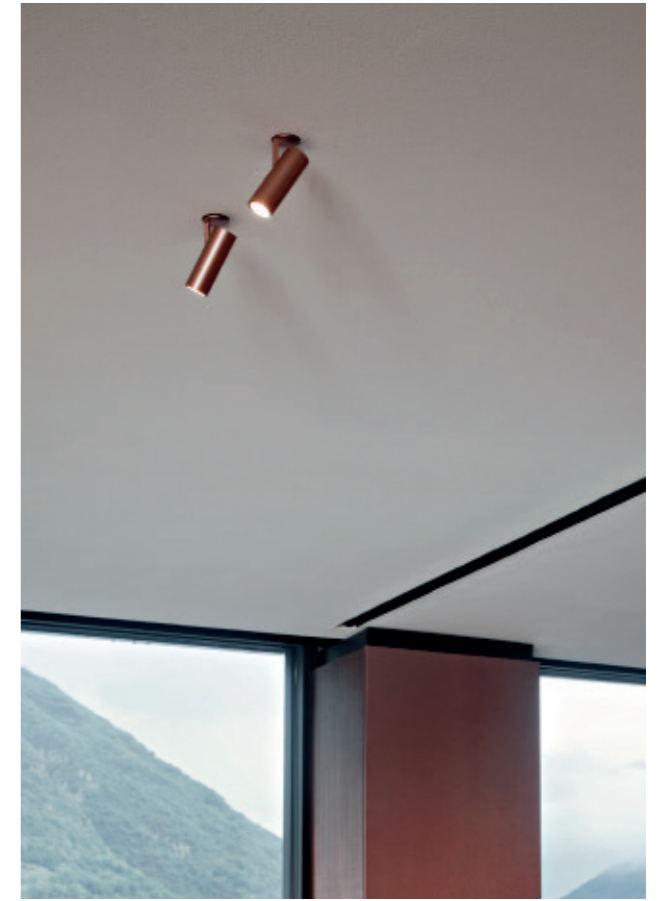

**FIND ME FIND ME**  
**ME FIND**  
**FIND ME**  
**ME FIND**  
**FIND ME**  
**ME FIND**

Proiettore per interni con sorgente luminosa LED. Disponibile in tre versioni: la versione Mono Point (0, 1 e 2) -costituita da un corpo cilindrico removibile che funge da downlight nella sua posizione superiore e diventa un faretto orientabile nella sua posizione inferiore-, versione Find Me 3 Track e una versione a Sospensione.

Interior lighting projector with LED light source. Available in three versions: Mono Point version (0, 1 and 2) -consisting of a removable cylindrical body that acts as a downlight when set in its upper position and becomes an adjustable projector when set in its lower position-, Find Me 3 Track version and Suspension version.

Questo ingegnoso apparecchio per interni, incassato e orientabile, racchiude un design ultra-minimalista. Find Me 0 riduce le dimensioni del proiettore ai minimi termini reinterpretando in scala ridotta il talento del fratello maggiore Find Me.

Orientabile ed oscillante grazie alla sua base in grado di ruotare a 360° e al suo braccio in zamak orientabile fino a 70°.

Directional and tilting thanks to its base with 360° rotation capacity and to its arm made of zamak, directional up to 70°.