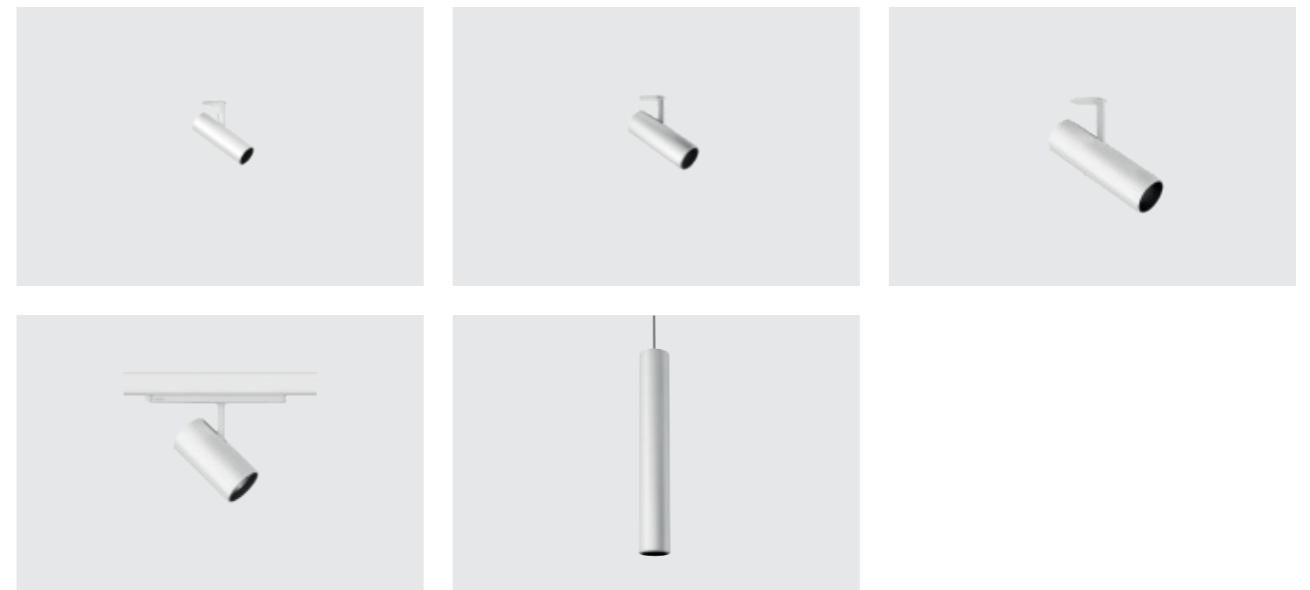

FIND ME FIND ME
ME FIND
FIND ME
ME FIND
FIND ME
ME FIND

Proiettore per interni con sorgente luminosa LED. Disponibile in tre versioni: la versione Mono Point (0, 1 e 2) -costituita da un corpo cilindrico removibile che funge da downlight nella sua posizione superiore e diventa un faretto orientabile nella sua posizione inferiore-, versione Find Me 3 Track e una versione a Sospensione.

Interior lighting projector with LED light source. Available in three versions: Mono Point version (0, 1 and 2) -consisting of a removable cylindrical body that acts as a downlight when set in its upper position and becomes an adjustable projector when set in its lower position-, Find Me 3 Track version and Suspension version.

FIND ME