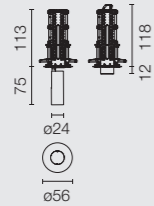

POWER LED
3,5W