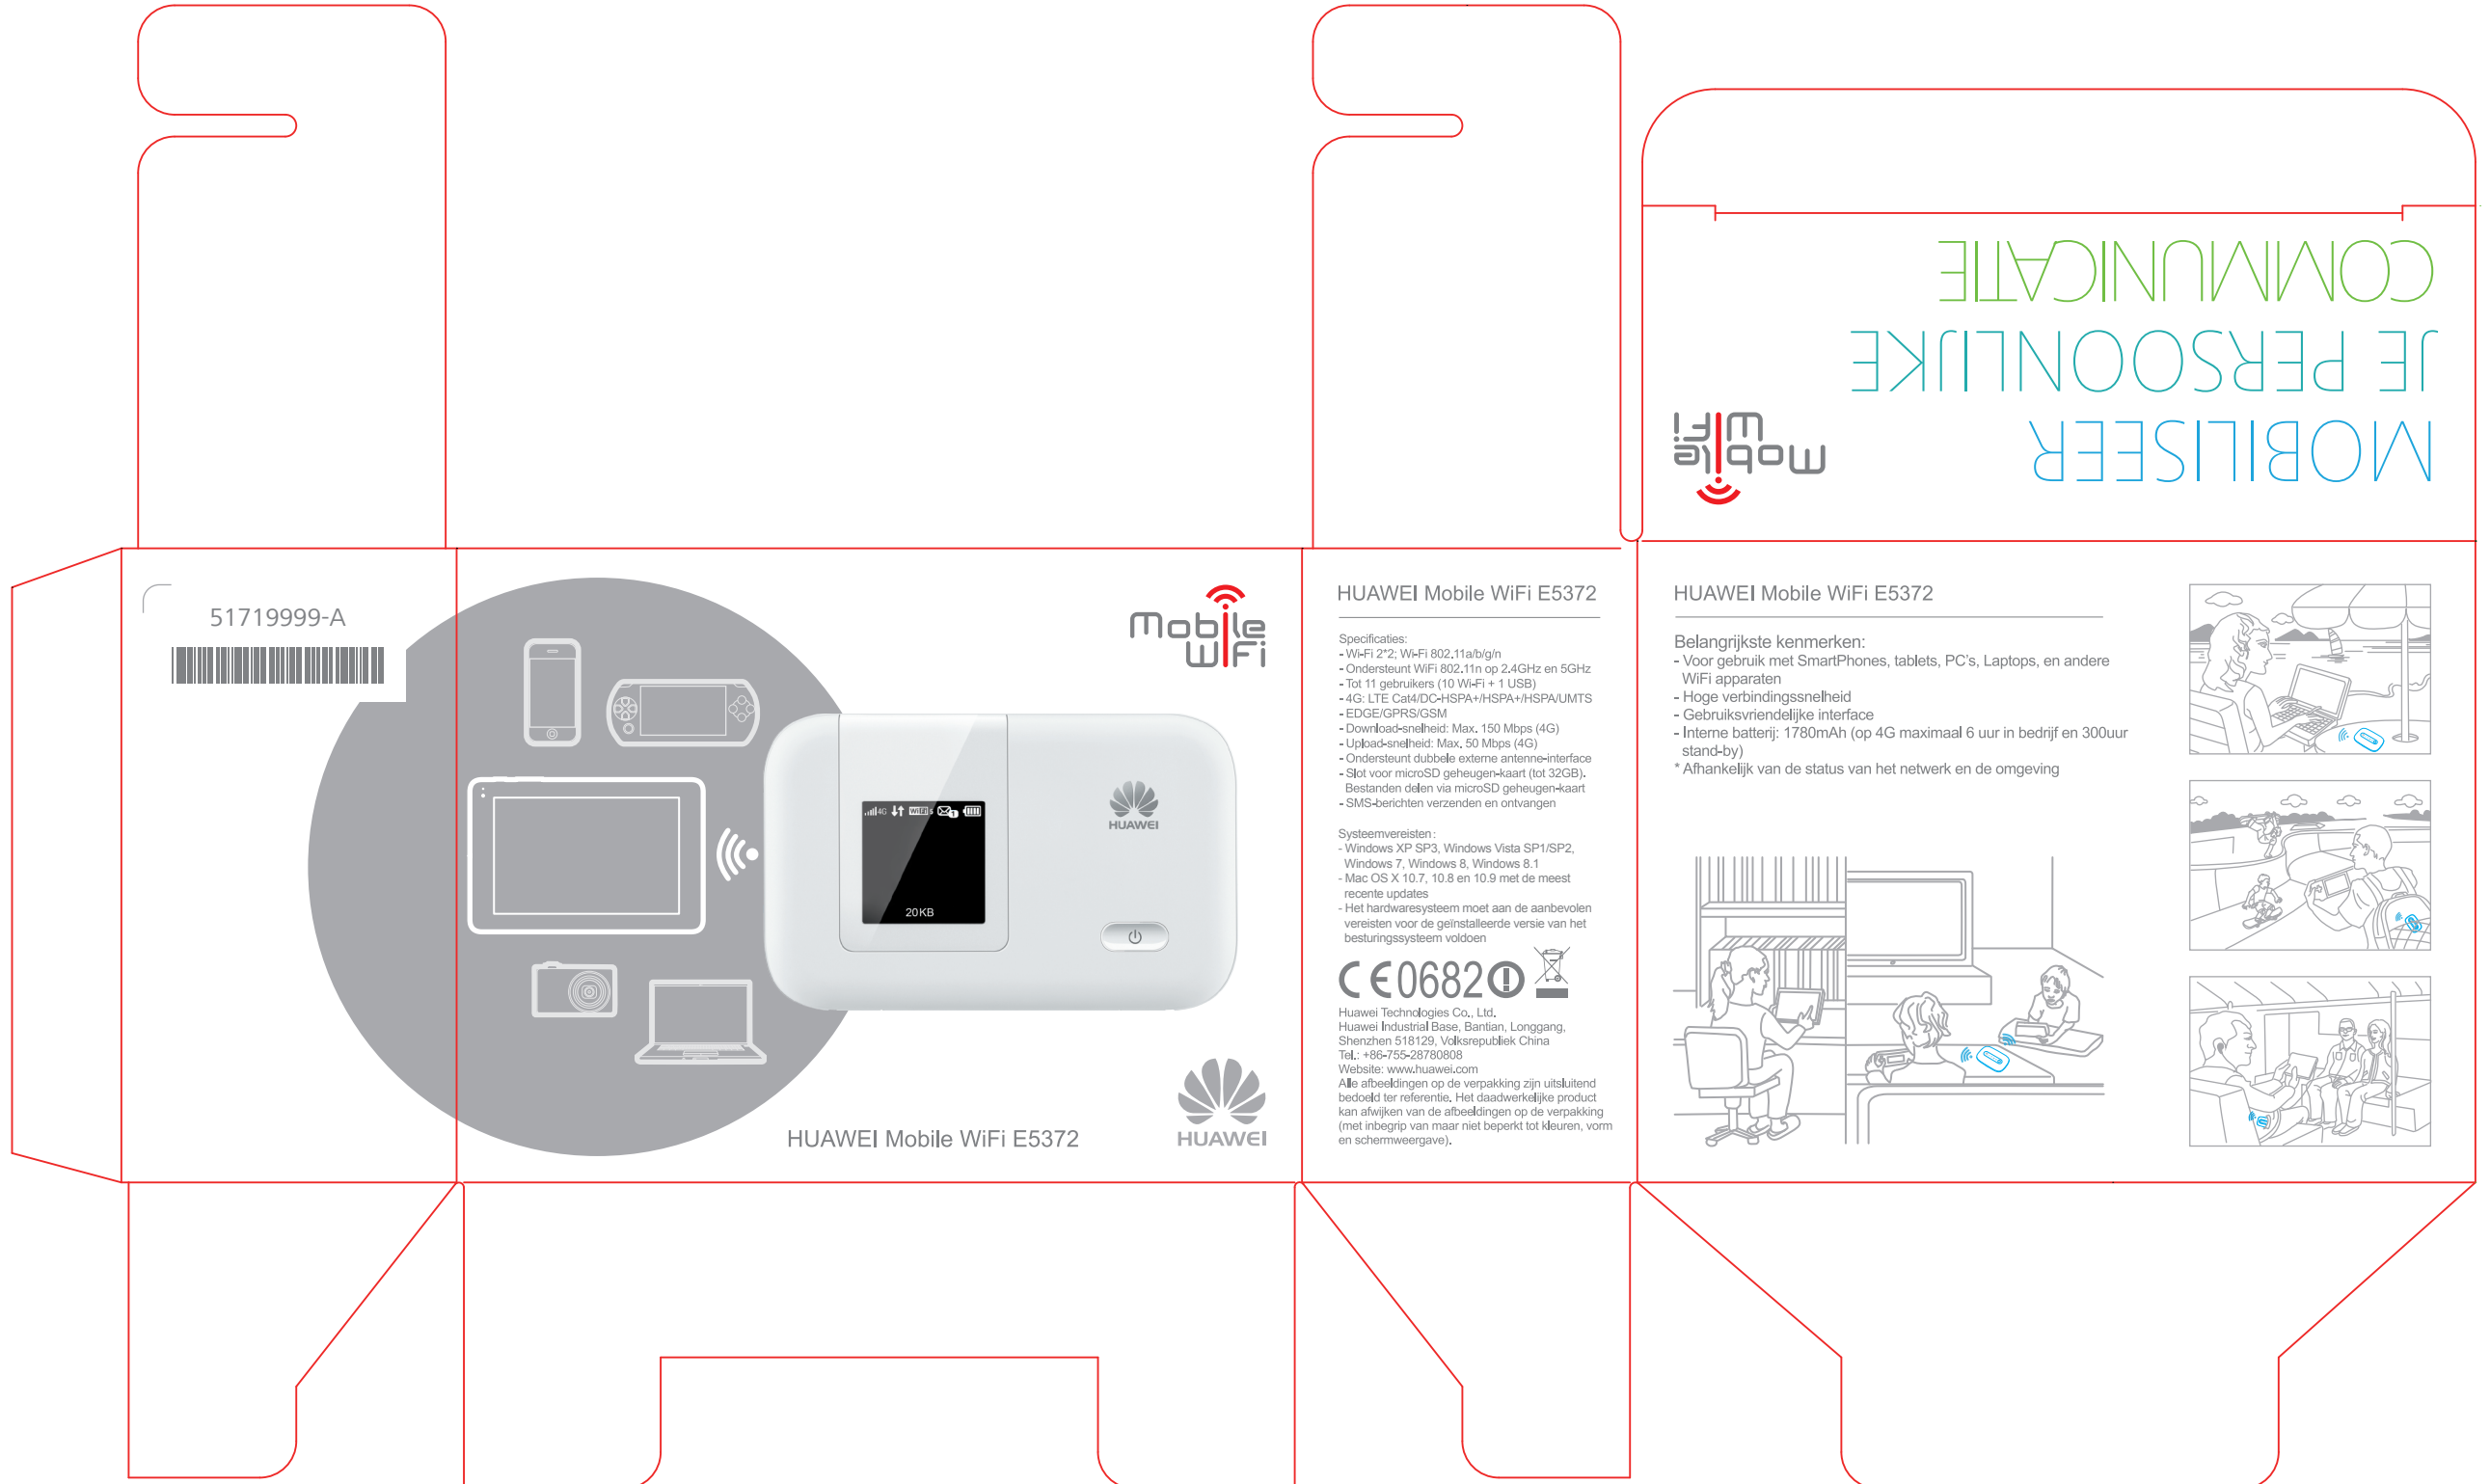

LOGO和圆圈印银 (色号: PANTONE 877C)

51719999-A

mobile WiFi

HUAWEI Mobile WiFi E5372

HUAWEI Mobile WiFi E5372

1. Specificaties:
2. Wi-Fi 2^e: Wi-Fi 802.11a/b/g/n
   - Ondersteunt WiFi 802.11n op 2.4GHz en 5GHz
   - Tot 11 gebruikers (10 Wi-Fi + 1 USB)
   - 4G: LTE Cat4/DC-HSPA+/HSPA+/HSPA/UMTS
   - EDGE/GPRS/GSM
   - Download-snelheid: Max. 150 Mbps (4G)
   - Upload-snelheid: Max. 50 Mbps (4G)
   - Ondersteunt dubbele externe antenne-interface
   - Slot voor microSD geheugen-kaart (tot 32GB).
   - Bestanden delen via microSD geheugen-kaart
   - SMS-berichten verzenden en ontvangen

1. Systeemvereisten:
2. Windows XP SP3, Windows Vista SP1/SP2, Windows 7, Windows 8, Windows 8.1
   - Mac OS X 10.7, 10.8 en 10.9 met de meest recente updates
   - Het hardwarestelsel moet aan de aanbevolen vereisten voor de geïnstalleerde versie van het besturingssysteem voldoen

MOBILISEER
JE PERSOONLIJKE
COMMUNICATIE

HUAWEI Mobile WiFi E5372

1. Belangrijkste kenmerken:
2. Voor gebruik met Smartphones, tablets, PC's, Laptops, en andere WiFi apparaten
   - Hoge verbindingssnelheid
   - Gebruiksvriendelijke interface
   - Interne batterij: 1780mAh (op 4G maximaal 6 uur in bedrijf en 300uur stand-by)
3. Afhankelijk van de status van het netwerk en de omgeving