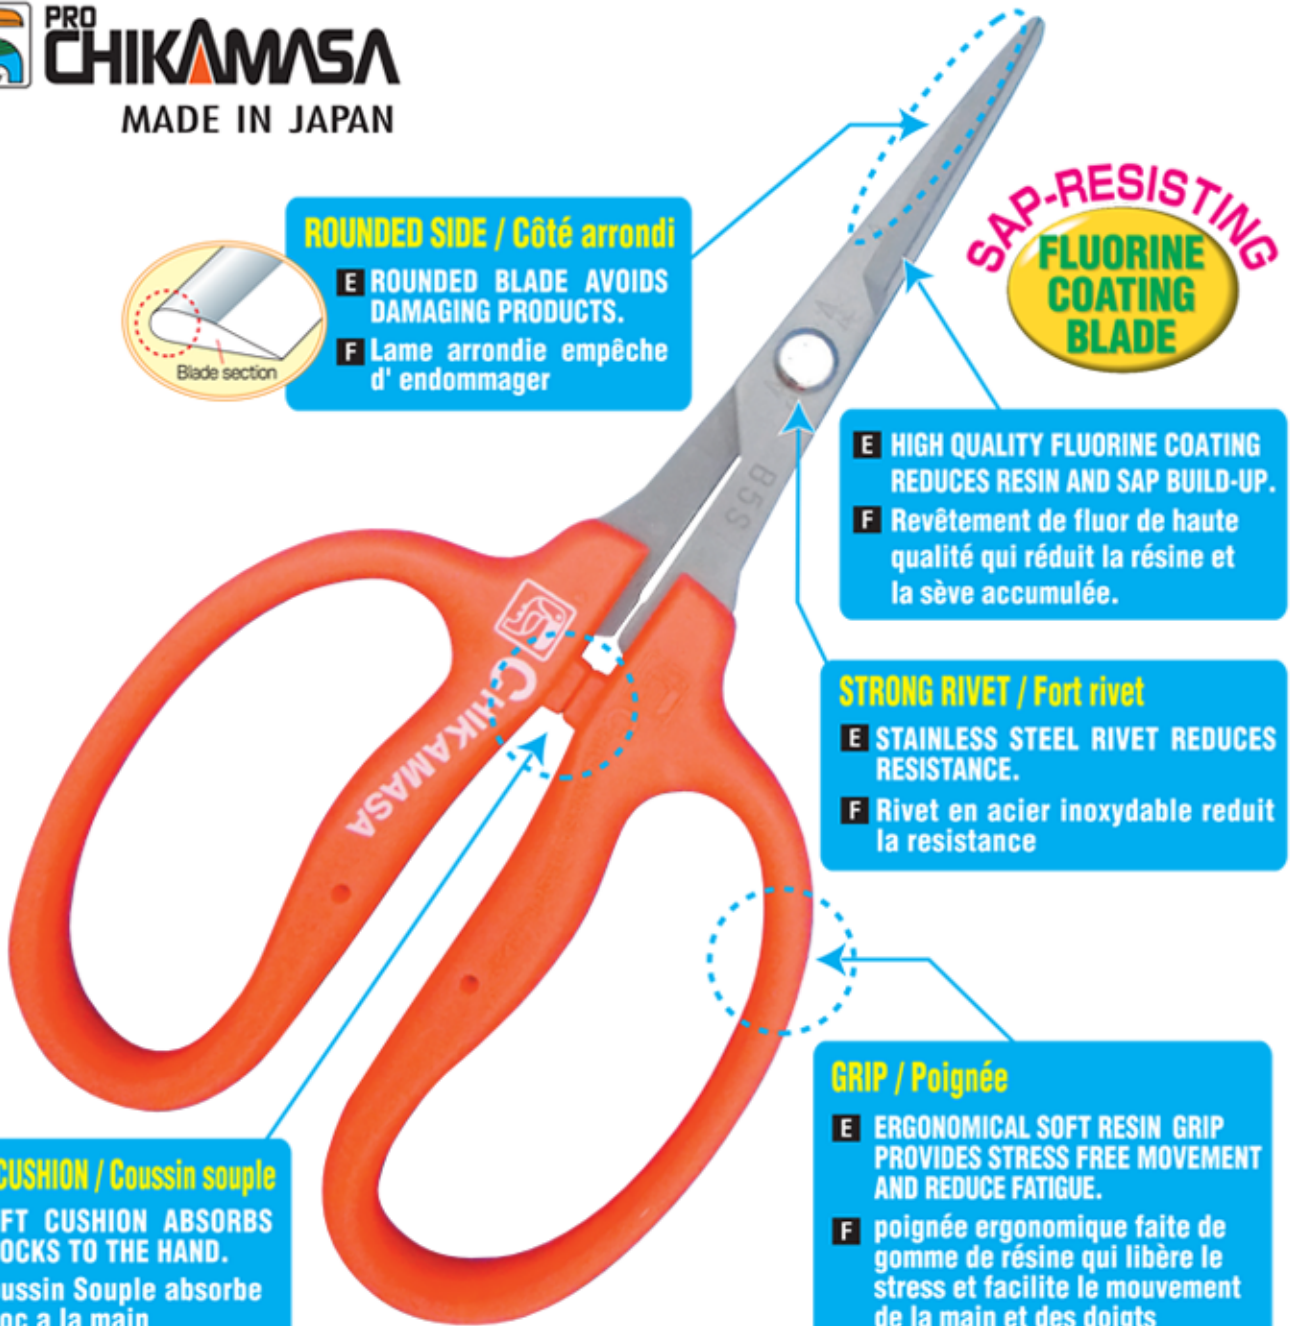

PRO CHIKAMASA

MADE IN JAPAN

ROUNDED SIDE / Côté arrondi

- E** ROUNDED BLADE AVOIDS DAMAGING PRODUCTS.
- F** Lame arrondie empêche d'endommager

**SAP-RESISTING
FLUORINE
COATING
BLADE**

- E** HIGH QUALITY FLUORINE COATING REDUCES RESIN AND SAP BUILD-UP.
- F** Revêtement de fluor de haute qualité qui réduit la résine et la sève accumulée.

STRONG RIVET / Fort rivet

- E** STAINLESS STEEL RIVET REDUCES RESISTANCE.
- F** Rivet en acier inoxydable réduit la résistance

GRIP / Poignée

- E** ERGONOMICAL SOFT RESIN GRIP PROVIDES STRESS FREE MOVEMENT AND REDUCE FATIGUE.
- F** poignée ergonomique faite de gomme de résine qui libère le stress et facilite le mouvement de la main et des doigts