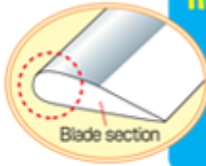

PRO CHIKAMASA

MADE IN JAPAN

ROUNDED SIDE / Côté arrondi

- E** ROUNDED BLADE AVOIDS DAMAGING PRODUCTS.
- F** Lame arrondie empêche d'endommager

**SAP-RESISTING
FLUORINE
COATING
BLADE**

- E** HIGH QUALITY FLUORINE COATING REDUCES RESIN AND SAP BUILD-UP.
- F** Revêtement de fluor de haute qualité qui réduit la résine et la sève accumulée.

STRONG RIVET / Fort rivet

- E** STAINLESS STEEL RIVET REDUCES RESISTANCE.
- F** Rivet en acier inoxydable réduit la résistance

GRIP / Poignée

- E** ERGONOMICAL SOFT RESIN GRIP PROVIDES STRESS FREE MOVEMENT AND REDUCE FATIGUE.
- F** poignée ergonomique faite de gomme de résine qui libère le stress et facilite le mouvement de la main et des doigts