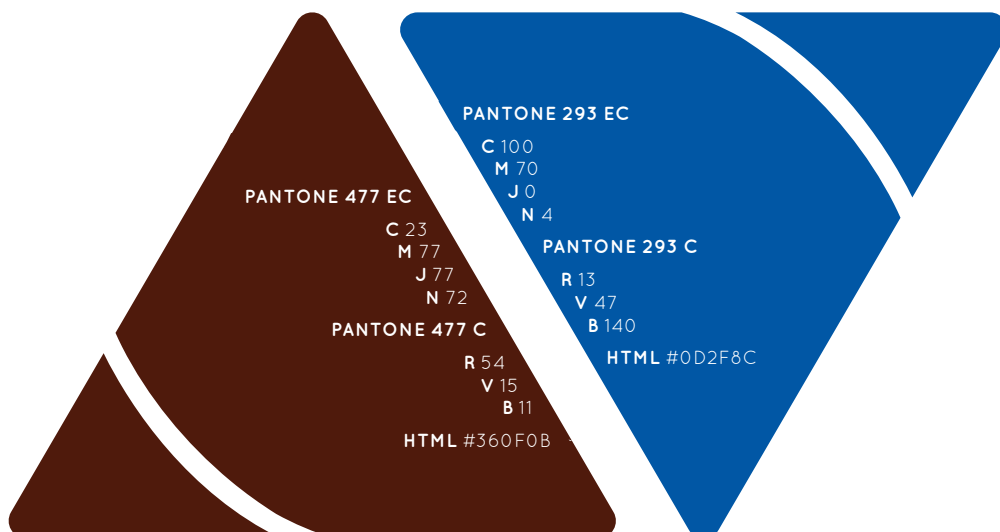

tailles minimum d'impression

10 mm

5 mm

références couleurs

besoin d'un avis? une question? une hésitation?
contacte-moi > contact@tess-h.be