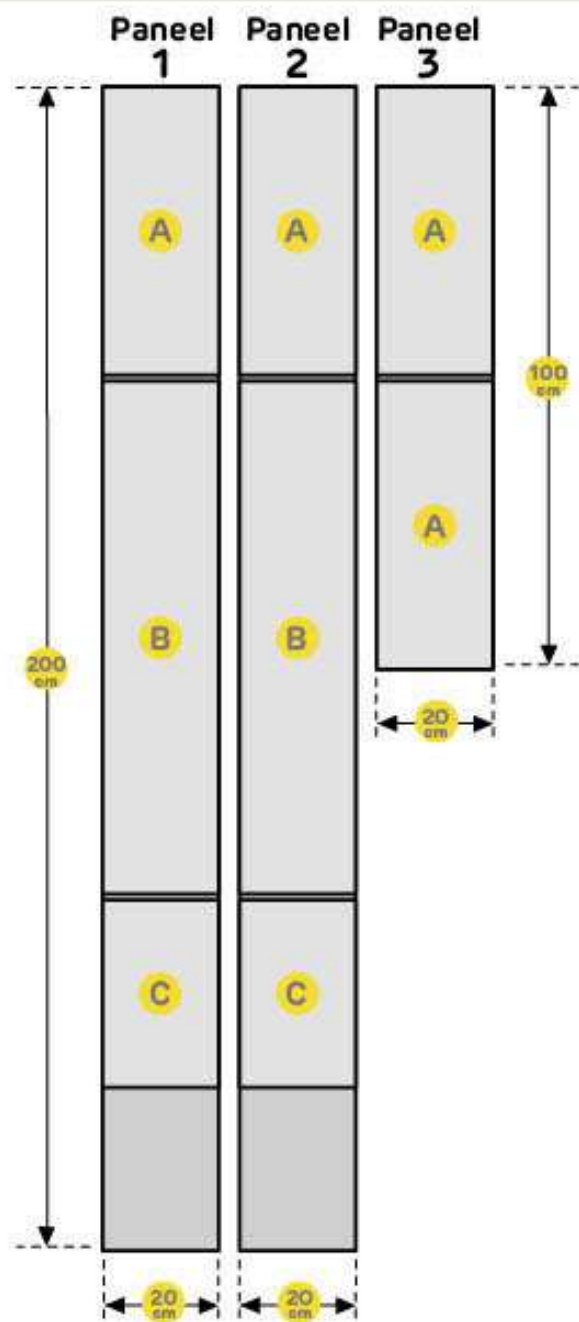

Letterbak Boodschappenlijst

Aantal	Materiaal	Afmeting	Lengte
2x	Paneel	18x200 mm	2000 mm
1x	Paneel	18x200 mm	1000 mm
1x	blister schroefverbinder (Incl. 24 schroeven)		

Letterbak Onderdelenlijst

Item	Aantal	Materiaal	Afmeting	Lengte
A	4x	Paneel	18x200 mm	495 mm
B	2x	Paneel	18x200 mm	881 mm
C	2x	Paneel	18x200 mm	332 mm

Letterbak / massieve panelen

www.praxis.nl

Voor de **Praxis** Makers

Zaagplan

in samenwerking met **CanDo**