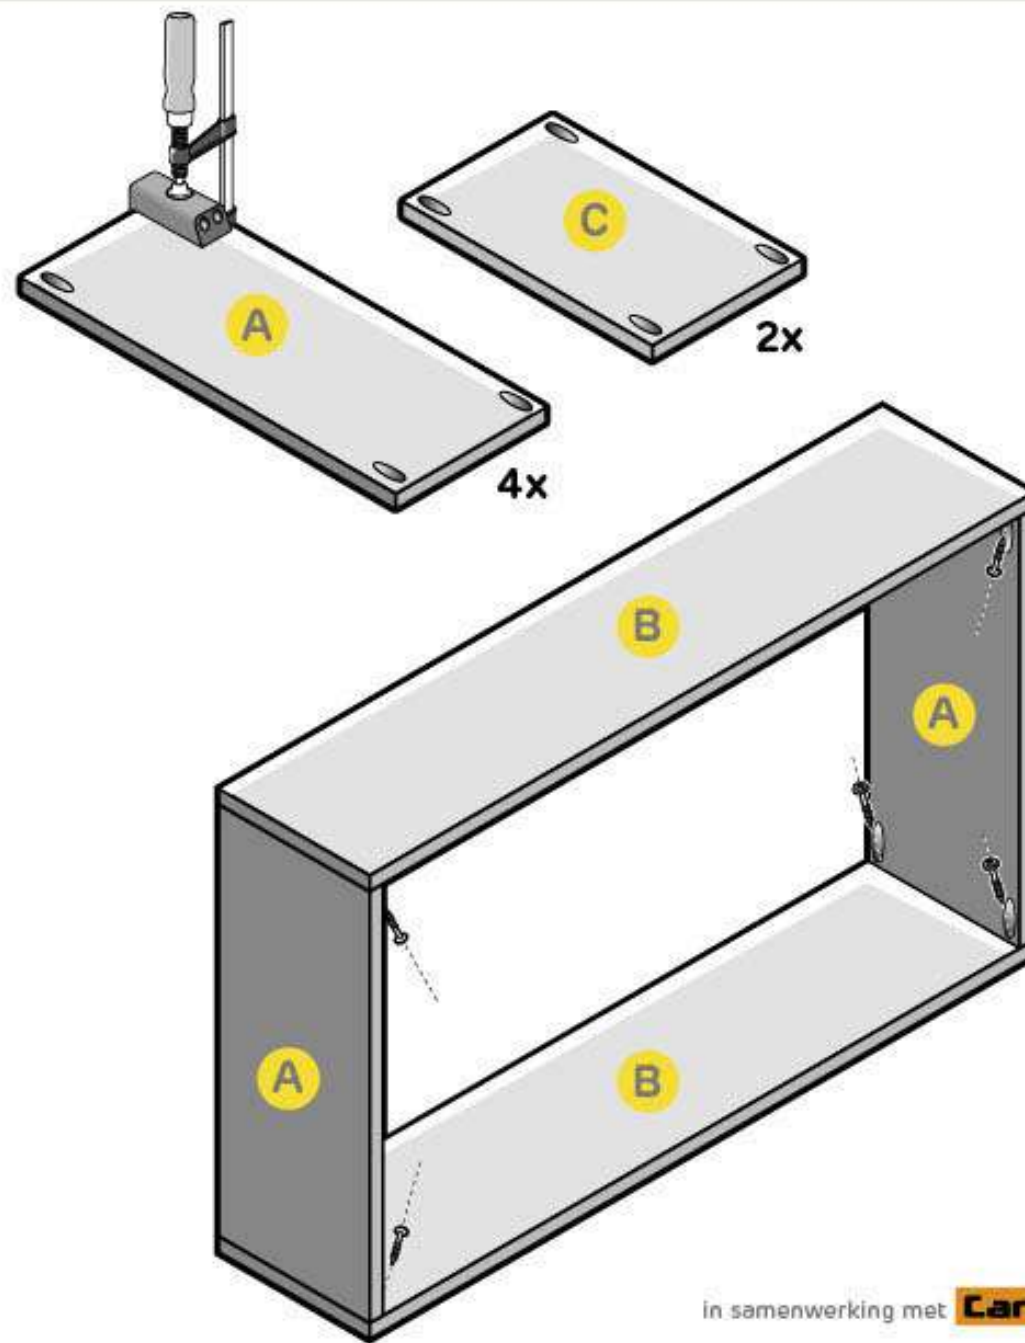

Letterbak Boodschappenlijst

Aantal	Materiaal	Afmeting	Lengte
2x	Paneel	18x200 mm	2000 mm
1x	Paneel	18x200 mm	1000 mm
1x	blister schroefverbinder (Incl. 24 schroeven)		

Letterbak Onderdelenlijst

Item	Aantal	Materiaal	Afmeting	Lengte
A	4x	Paneel	18x200 mm	495 mm
B	2x	Paneel	18x200 mm	881 mm
C	2x	Paneel	18x200 mm	332 mm

Letterbak / massieve panelen

www.praxis.nl

Voor de **Praxis** Makers

Zaagplan

in samenwerking met **CanDo**