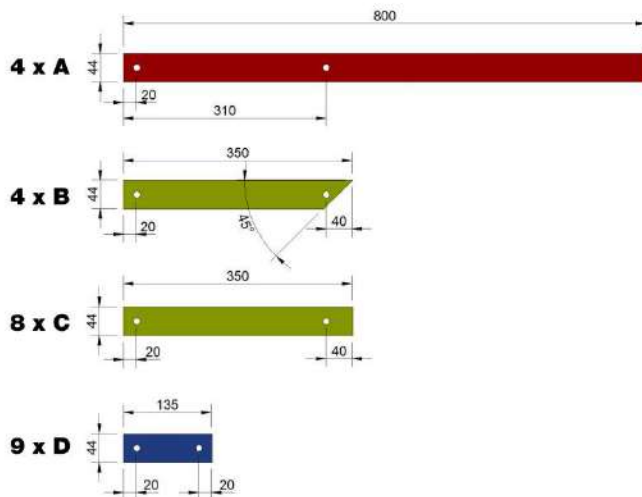

**ZAAGLIJST VOETENBANKJE**

**VOOR DE MAKERS** 

**4 X SCHAAFLAT 27x44x2700 MM**