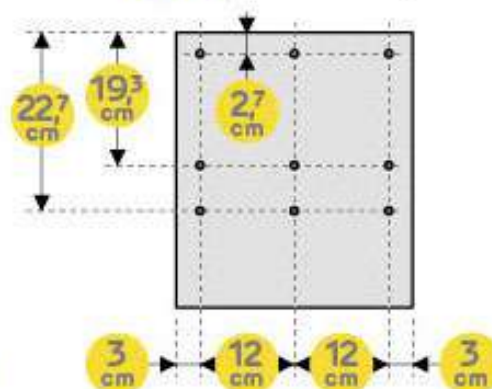

Monitor ophoger Boodschappenlijst

Aantal	Materiaal	Afmeting	Lengte
1x	Elken paneel	18 x 300 mm	2000 mm
1x	Elken paneel	18 x 300 mm	1000 mm
18x	Schroef 4x35mm verzonken kop		

Monitor ophoger Onderdelenlijst

Item	Aantal	Materiaal	Afmeting	Lengte
A	4x	Elken paneel	18 x 300 mm	350 mm
B	1x	Elken paneel	18 x 300 mm	150 mm
C	1x	Elken paneel	18 x 300 mm	800 mm
	18x	Schroef 4x35mm verzonken kop		

Boorplan

A1 Boorplan 35 x 30 cm (gaten ø 4 mm)

A2 Boorplan 35 x 30 cm (gaten ø 4 mm)

B Boorplan 15 x 30 cm (gaten ø 4 mm)