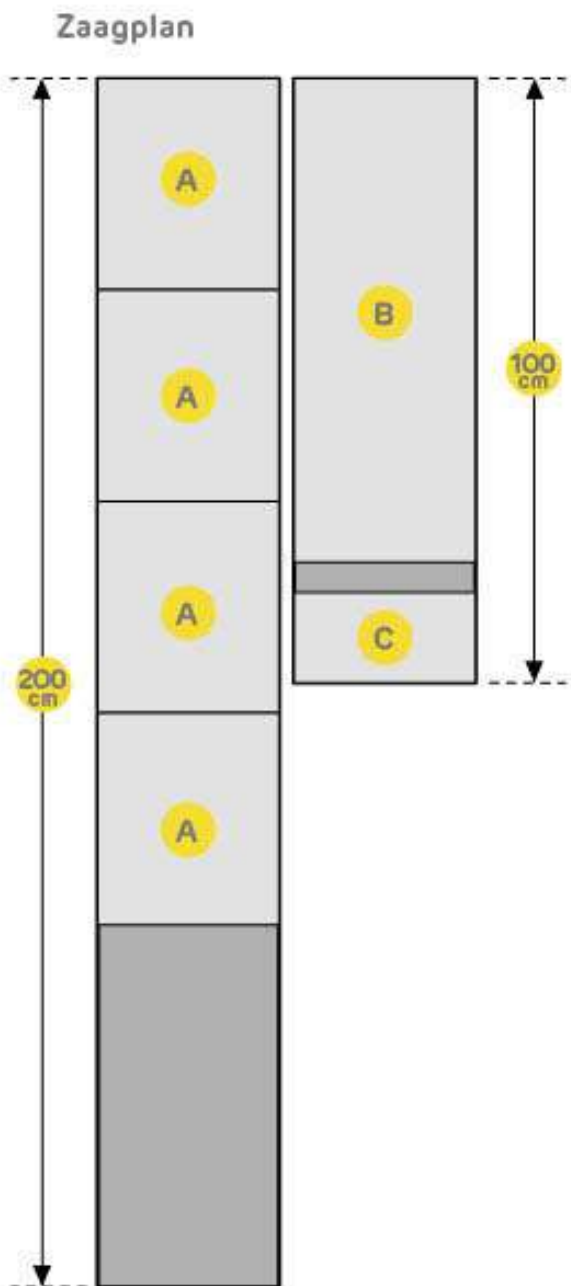

Monitor ophoger Boodschappenlijst

Aantal	Materiaal	Afmeting	Lengte
1x	Elken paneel	18 x 300 mm	2000 mm
1x	Elken paneel	18 x 300 mm	1000 mm
18x	Schroef 4x35mm verzonken kop		

Monitor ophoger Onderdelenlijst

Item	Aantal	Materiaal	Afmeting	Lengte
A	4x	Elken paneel	18 x 300 mm	350 mm
B	1x	Elken paneel	18 x 300 mm	150 mm
C	1x	Elken paneel	18 x 300 mm	800 mm
	18x	Schroef 4x35mm verzonken kop		

Boorplan

A1 Boorplan 35 x 30 cm (gaten ø 4 mm)

A2 Boorplan 35 x 30 cm (gaten ø 4 mm)

B Boorplan 15 x 30 cm (gaten ø 4 mm)