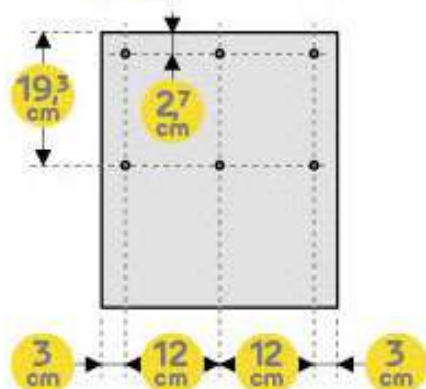

Monitor ophoger Boodschappenlijst

Aantal	Materiaal	Afmeting	Lengte
1x	Elken paneel	18 x 300 mm	2000 mm
1x	Elken paneel	18 x 300 mm	1000 mm
18x	Schroef 4x35mm verzonken kop		

Monitor ophoger Onderdelenlijst

Item	Aantal	Materiaal	Afmeting	Lengte
A	4x	Elken paneel	18 x 300 mm	350 mm
B	1x	Elken paneel	18 x 300 mm	150 mm
C	1x	Elken paneel	18 x 300 mm	800 mm
	18x	Schroef 4x35mm verzonken kop		

Boorplan

A1 Boorplan 35 x 30 cm (gaten ø 4 mm)

A2 Boorplan 35 x 30 cm (gaten ø 4 mm)

B Boorplan 15 x 30 cm (gaten ø 4 mm)