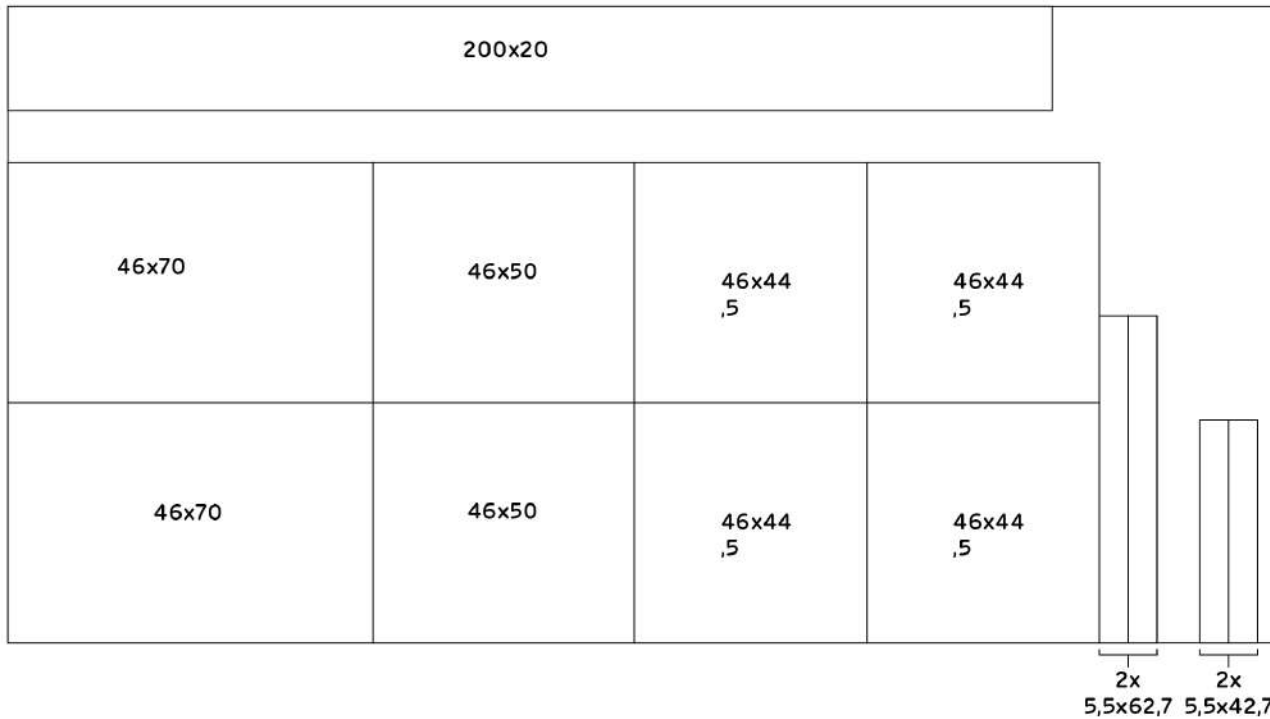

MDF 18mm
244x122cm

Zaaglijst speelhoek

1·2·3

Multiplex 18mm
244x122cm

Multiplex 18mm
122x61cm

MDF 18mm
122x61cm

MDF 18mm
122x61cm