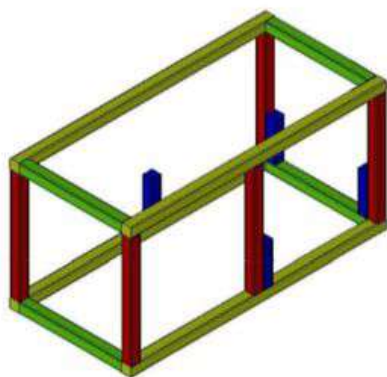

BOUWTEKENING KONIJNHOK

FRAME KONIJNENHOK

ZAAGLIJST FRAME KONIJNENHOK

Vuren balkjes-frame kopmaat 44x44 mm

ZAAGLIJST BODEM & ACHTERWAND

ZAAGLIJST TUSSENSCHOT & VERDIEPING

ZIJWANDEN KONIJNENHOK