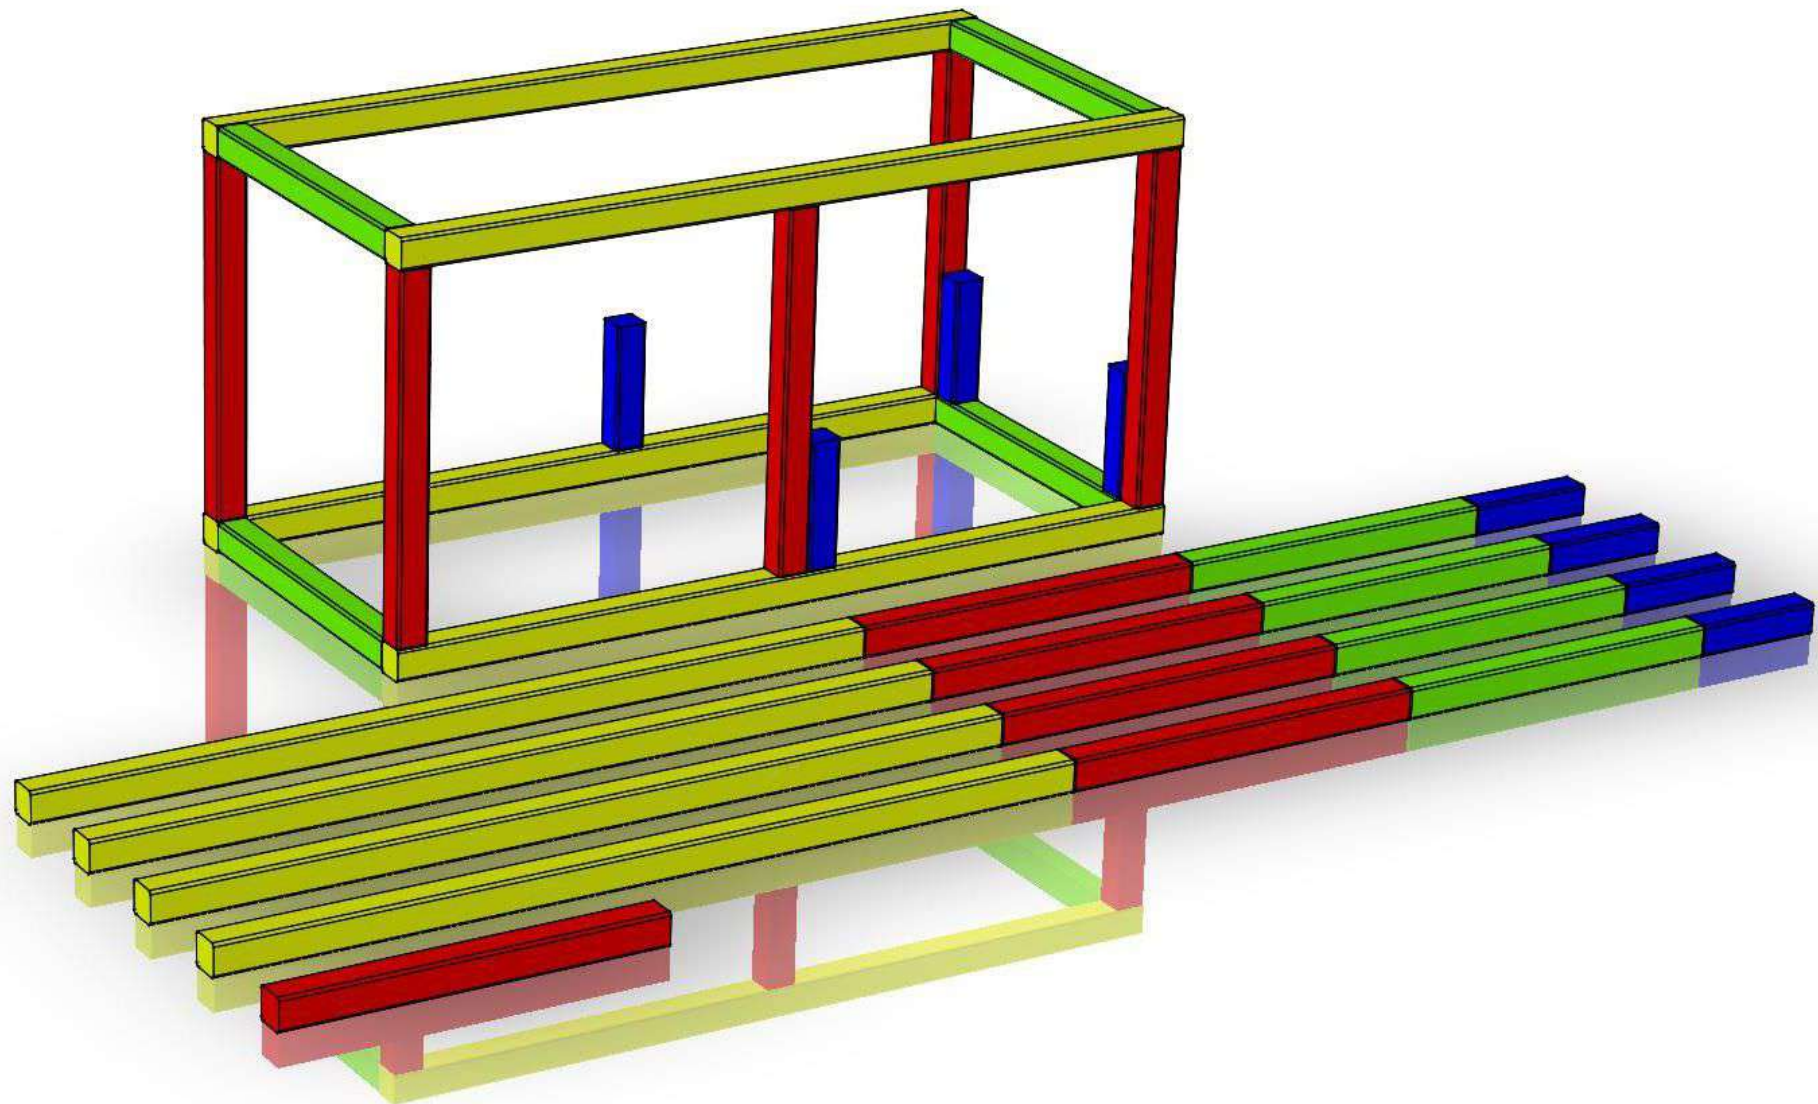

BOUWTEKENING KONIJNHOK

FRAME KONIJNENHOK

ZAAGLIJST FRAME KONIJNENHOK

Vuren balkjes-frame kopmaat 44x44 mm

ZAAGLIJST BODEM & ACHTERWAND

ZAAGLIJST TUSSENSCHOT & VERDIEPING

ZIJWANDEN KONIJNENHOK