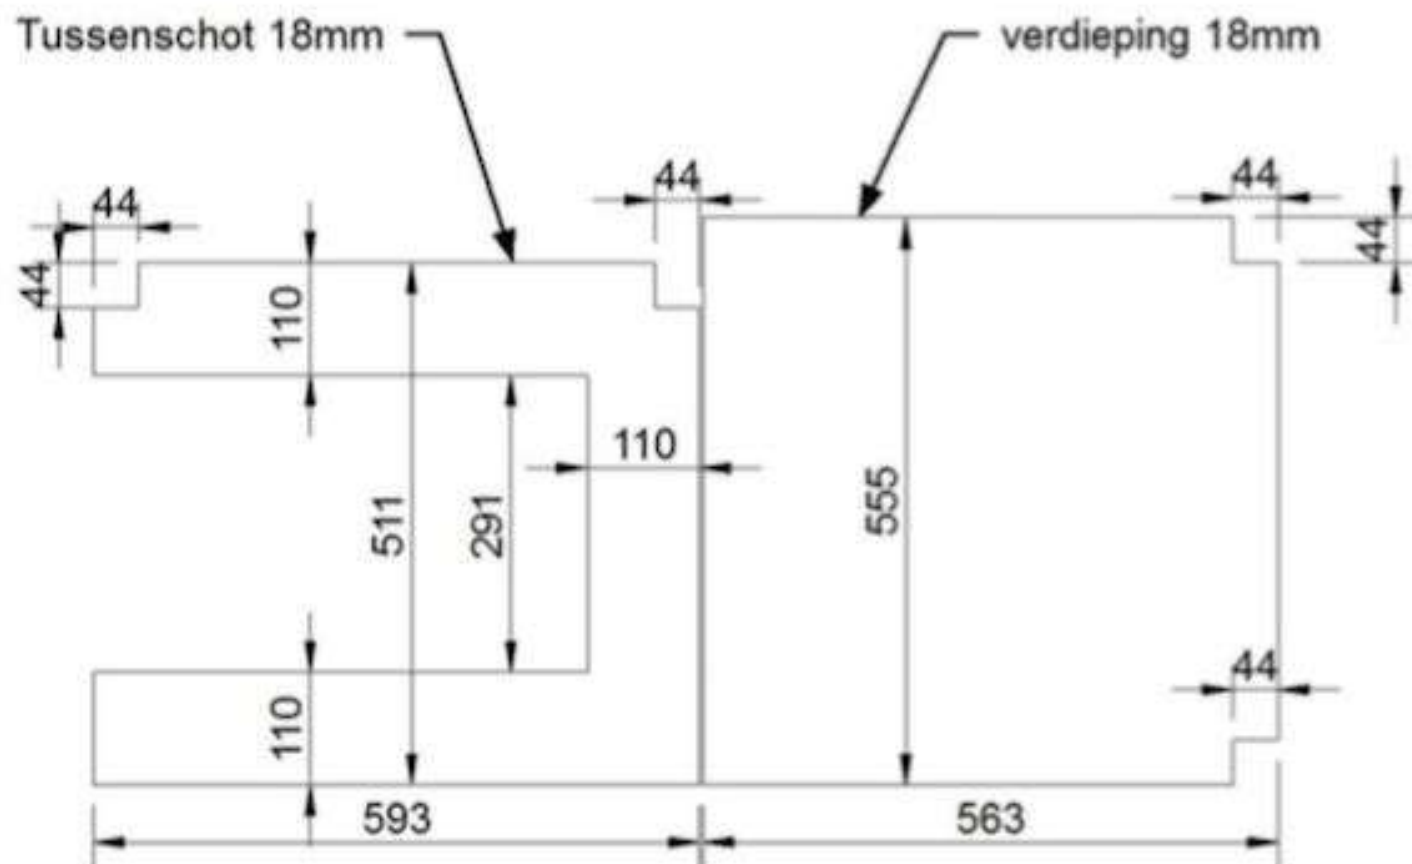

BOUWTEKENING KONIJNHOK

FRAME KONIJNENHOK

ZAAGLIJST FRAME KONIJNENHOK

Vuren balkjes-frame kopmaat 44x44 mm

ZAAGLIJST BODEM & ACHTERWAND

ZAAGLIJST TUSSENSCHOT & VERDIEPING

ZIJWANDEN KONIJNENHOK