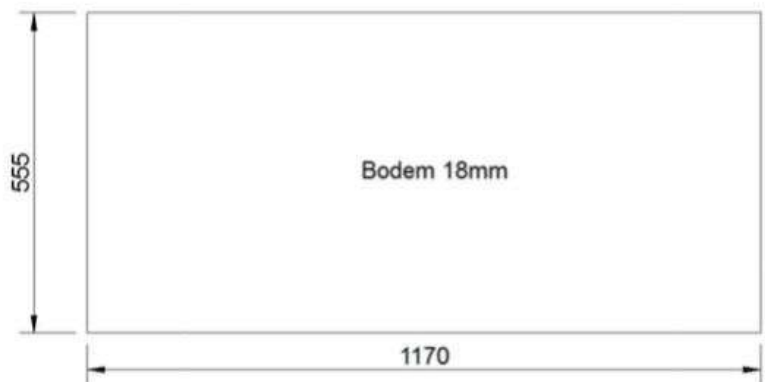

BOUWTEKENING KONIJNHOK

FRAME KONIJNENHOK

ZAAGLIJST FRAME KONIJNENHOK

Vuren balkjes-frame kopmaat 44x44 mm

ZAAGLIJST BODEM & ACHTERWAND

ZAAGLIJST TUSSENSCHOT & VERDIEPING

ZIJWANDEN KONIJNENHOK