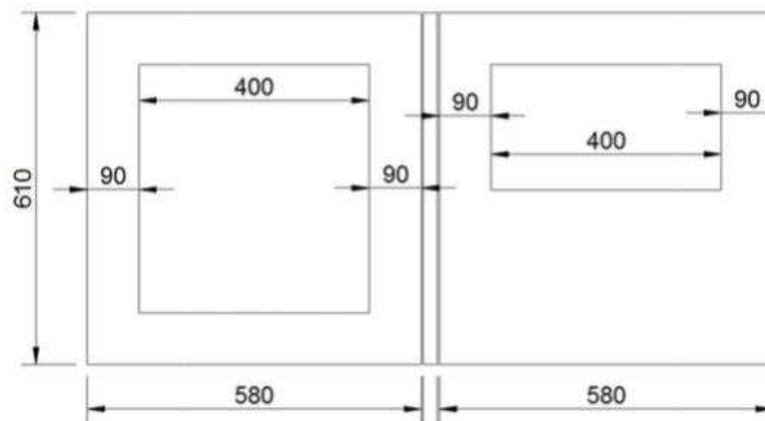

BOUWTEKENING KONIJNHOK

FRAME KONIJNENHOK

ZAAGLIJST FRAME KONIJNENHOK

Vuren balkjes-frame kopmaat 44x44 mm

ZAAGLIJST BODEM & ACHTERWAND

ZAAGLIJST TUSSENSCHOT & VERDIEPING

ZIJWANDEN KONIJNENHOK