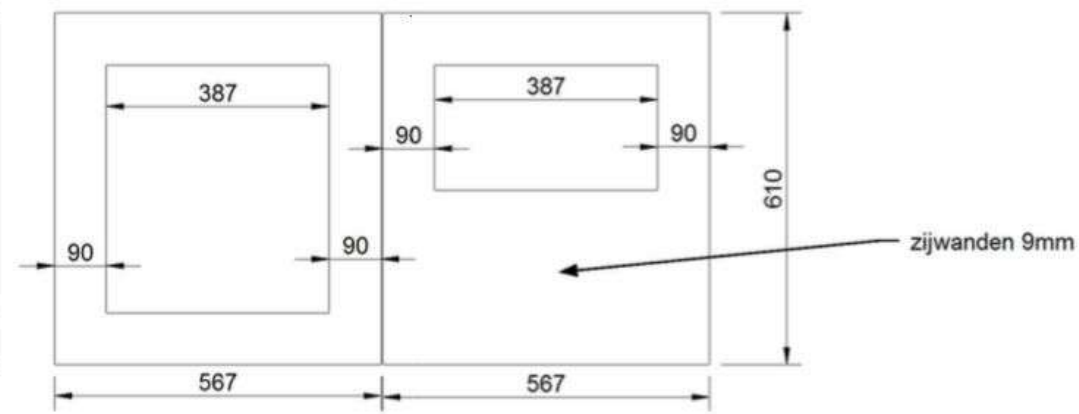

BOUWTEKENING KONIJNHOK

FRAME KONIJNENHOK

ZAAGLIJST FRAME KONIJNENHOK

Vuren balkjes-frame kopmaat 44x44 mm

ZAAGLIJST BODEM & ACHTERWAND

ZAAGLIJST TUSSENSCHOT & VERDIEPING

ZIJWANDEN KONIJNENHOK