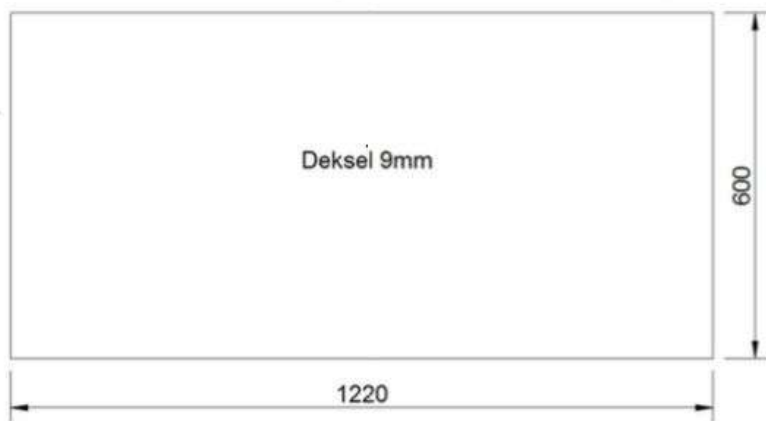

BOUWTEKENING KONIJNHOK

FRAME KONIJNENHOK

ZAAGLIJST FRAME KONIJNENHOK

Vuren balkjes-frame kopmaat 44x44 mm

ZAAGLIJST BODEM & ACHTERWAND

ZAAGLIJST TUSSENSCHOT & VERDIEPING

ZIJWANDEN KONIJNENHOK