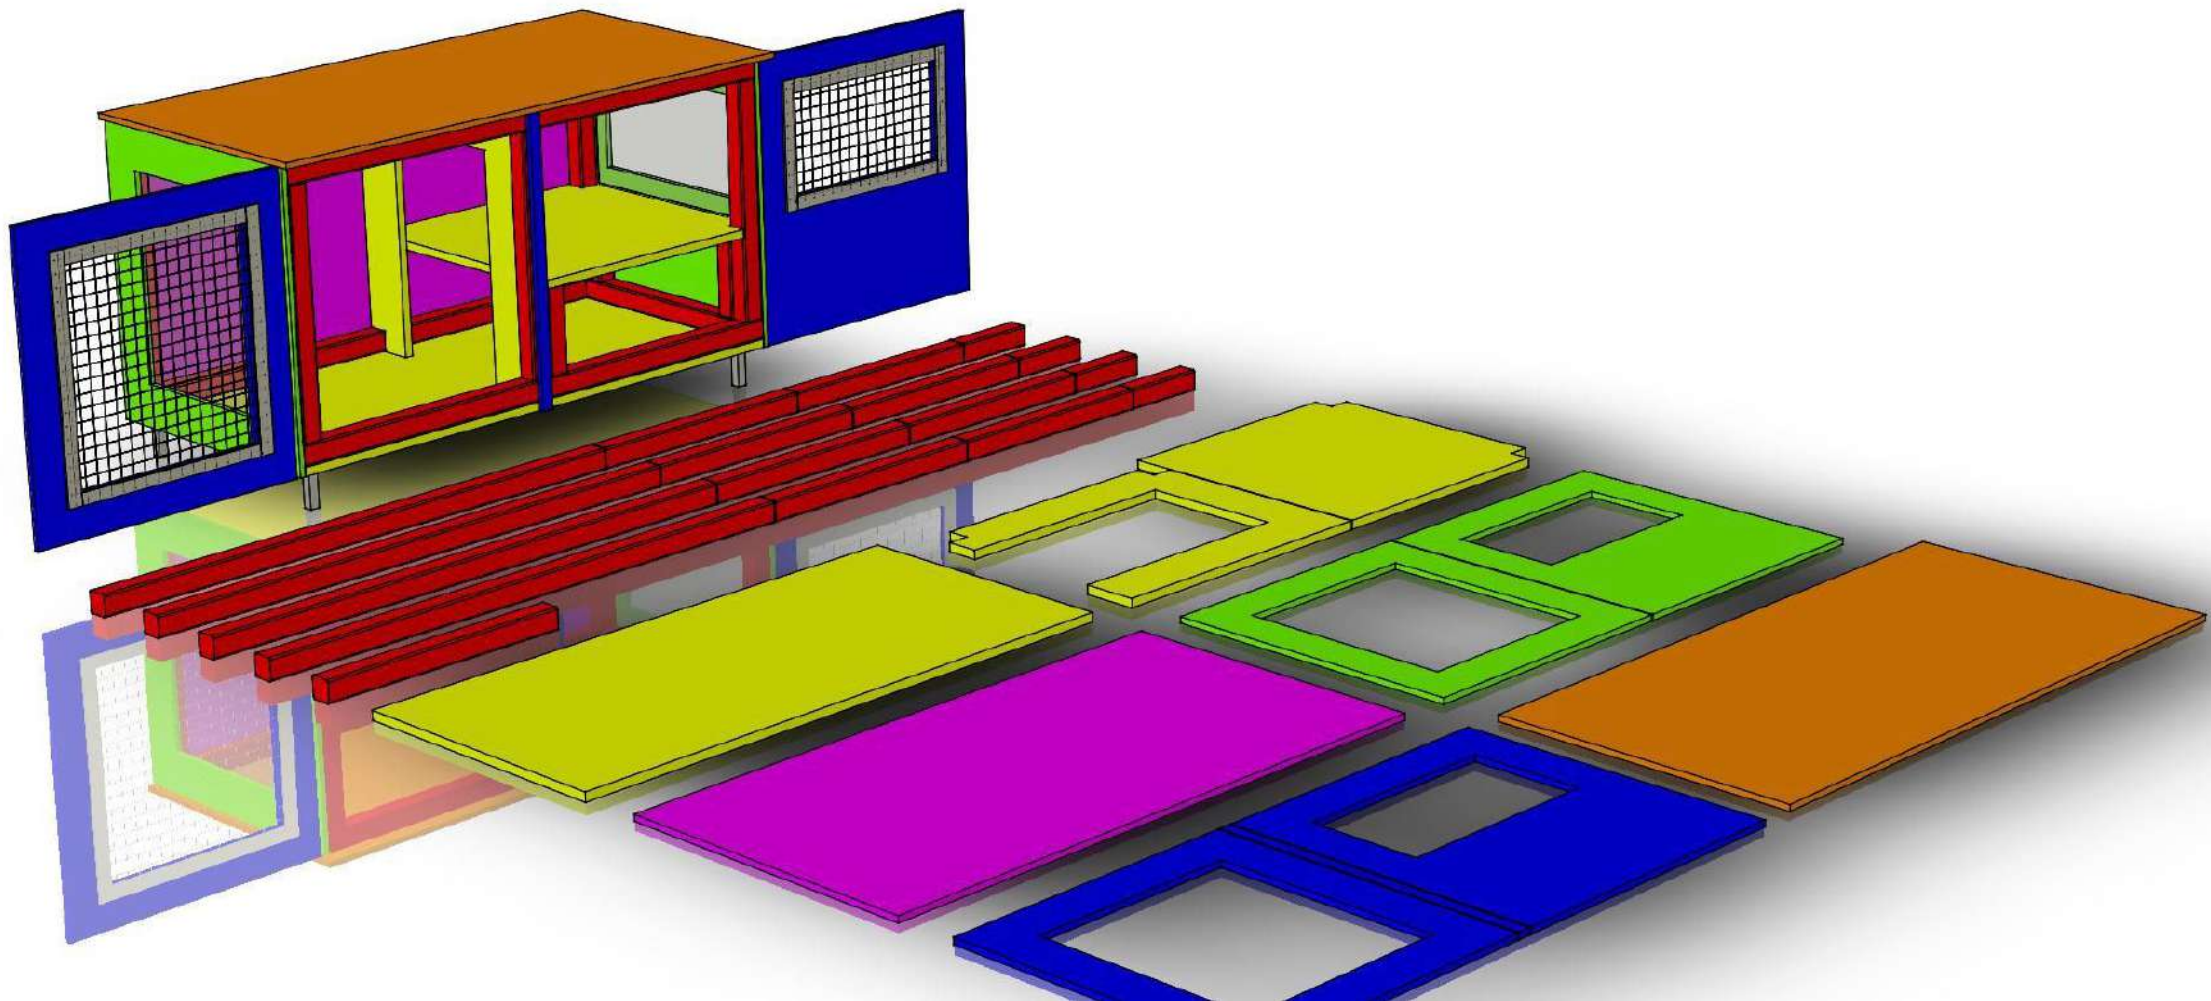

BOUWTEKENING KONIJNHOK

FRAME KONIJNENHOK

ZAAGLIJST FRAME KONIJNENHOK

Vuren balkjes-frame kopmaat 44x44 mm

ZAAGLIJST BODEM & ACHTERWAND

ZAAGLIJST TUSSENSCHOT & VERDIEPING

ZIJWANDEN KONIJNENHOK