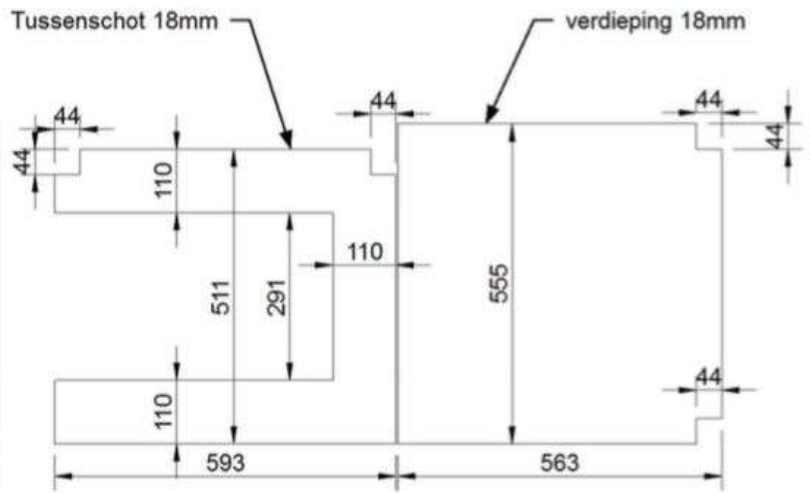

BOUWTEKENING KONIJNHOK

FRAME KONIJNENHOK

ZAAGLIJST FRAME KONIJNENHOK

Vuren balkjes-frame kopmaat 44x44 mm

ZAAGLIJST BODEM & ACHTERWAND

ZAAGLIJST TUSSENSCHOT & VERDIEPING

ZIJWANDEN KONIJNENHOK