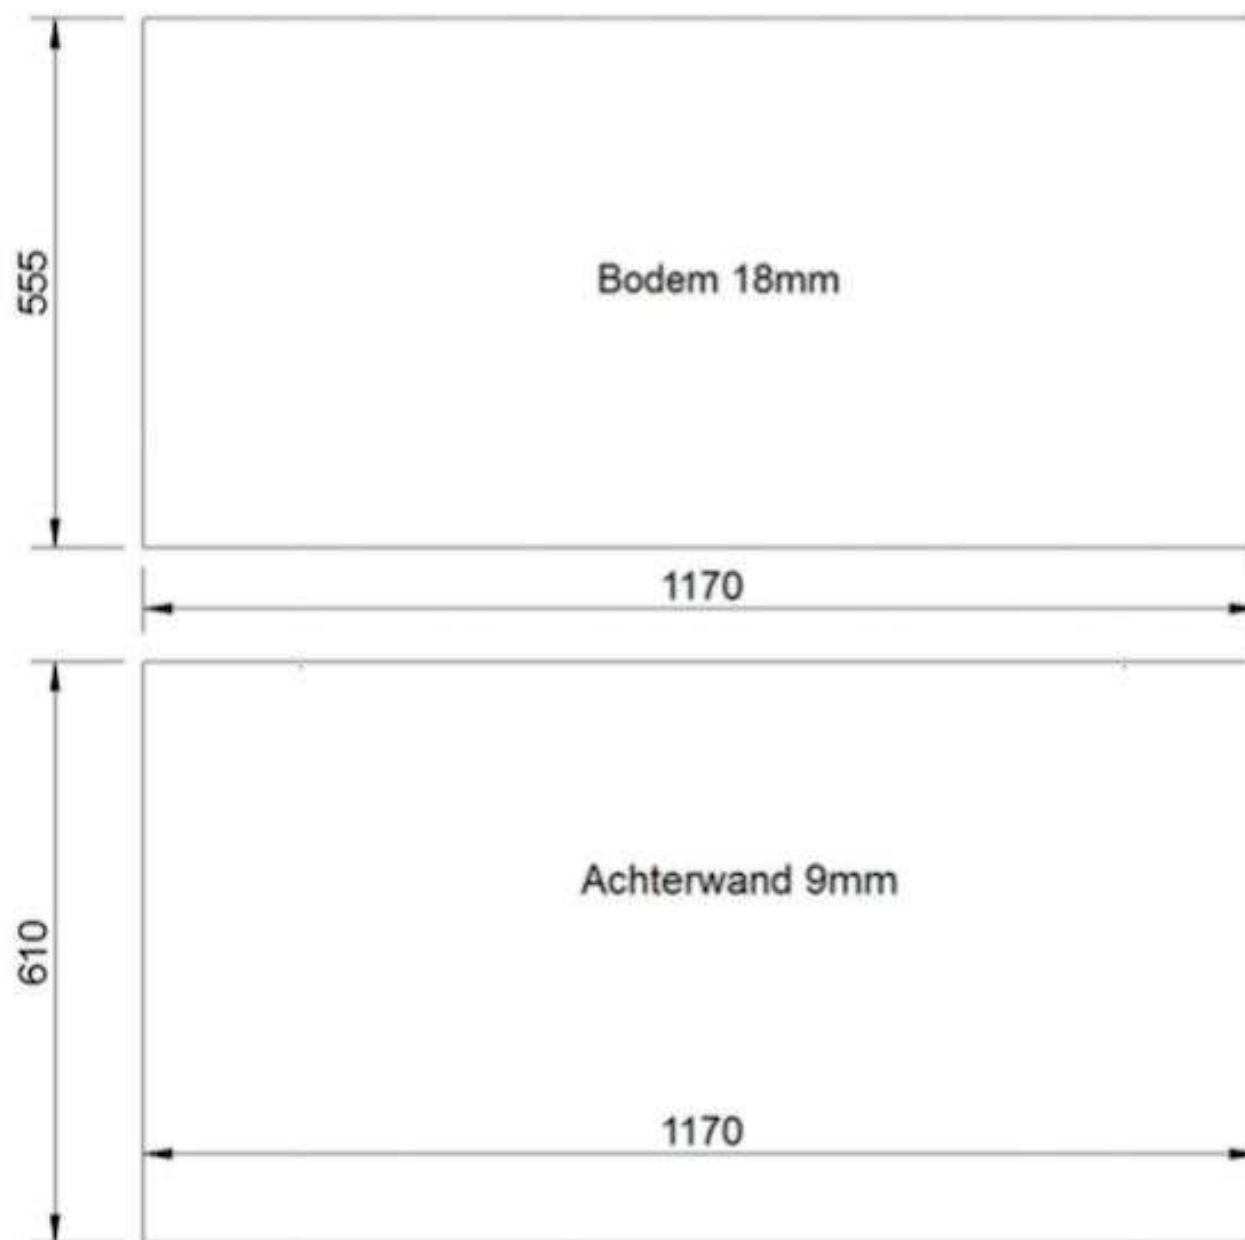

BOUWTEKENING KONIJNHOK

FRAME KONIJNENHOK

ZAAGLIJST FRAME KONIJNENHOK

Vuren balkjes-frame kopmaat 44x44 mm

ZAAGLIJST BODEM & ACHTERWAND

ZAAGLIJST TUSSENSCHOT & VERDIEPING

ZIJWANDEN KONIJNENHOK