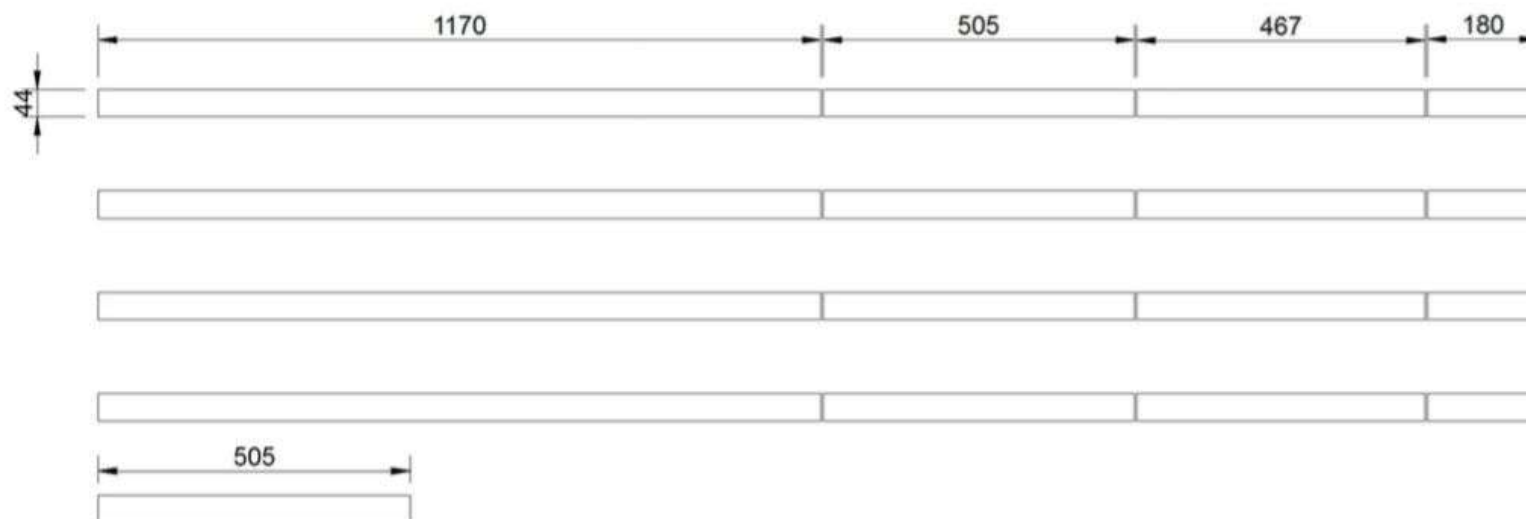

BOUWTEKENING KONIJNHOK

FRAME KONIJNENHOK

ZAAGLIJST FRAME KONIJNENHOK

Vuren balkjes-frame kopmaat 44x44 mm

ZAAGLIJST BODEM & ACHTERWAND

ZAAGLIJST TUSSENSCHOT & VERDIEPING

ZIJWANDEN KONIJNENHOK