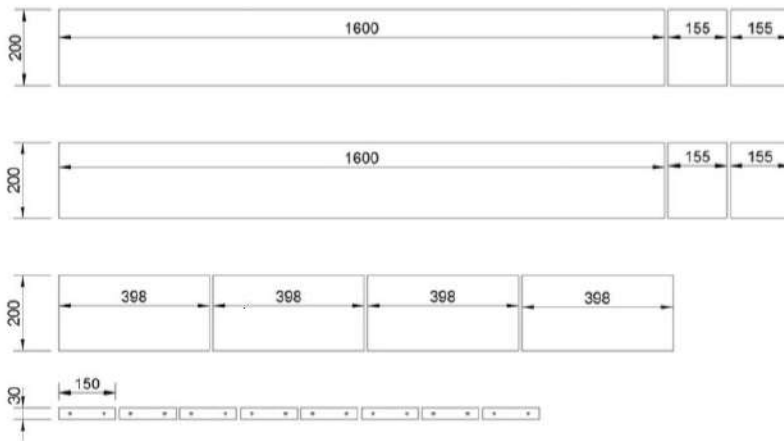

BOUWTEKENING TV-MEUBEL

VOOR DE MAKERS **praxis**