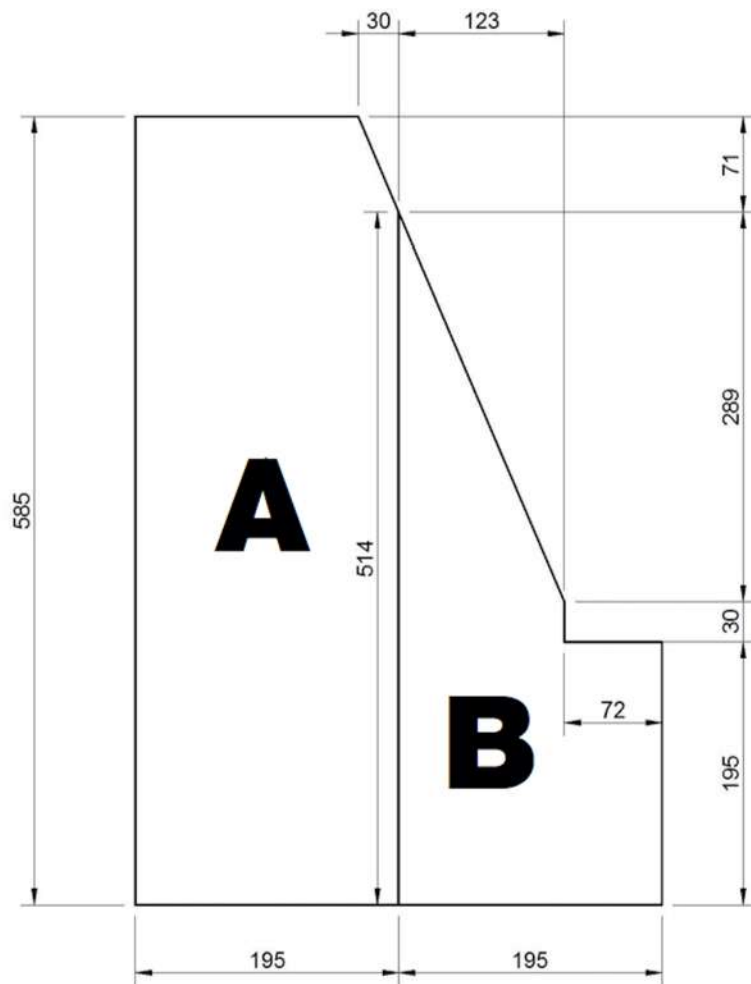

ZAAGSTAAT SCHUINE DELEN LOUNGEBANK