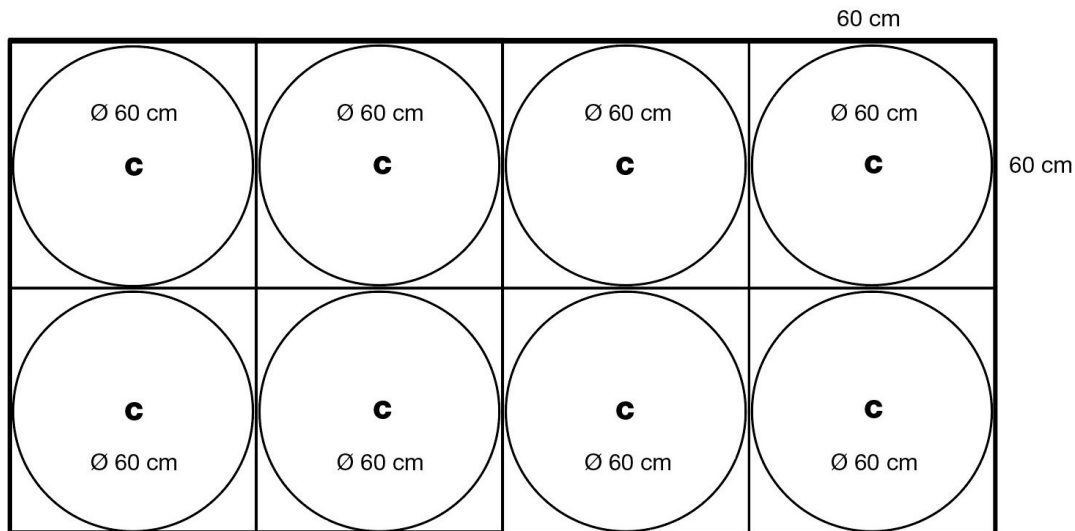

ZAAGLIJST DRAAIBARE SCHOENENREK

MDF 244 x 122 x 1.8

MDF 122x 61x 1.8