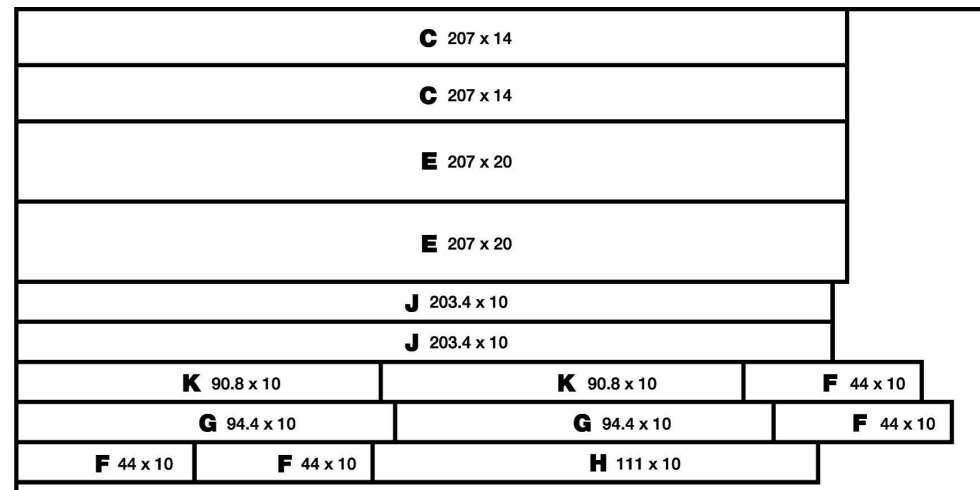

ZAAGLIJST OPKLAPBAAR BED

MDF 244 x 122 x 1.8

MDF 244 x 122 x 1.8

MDF 244 x 122 x 1.8

MDF 122x 61x 1.8