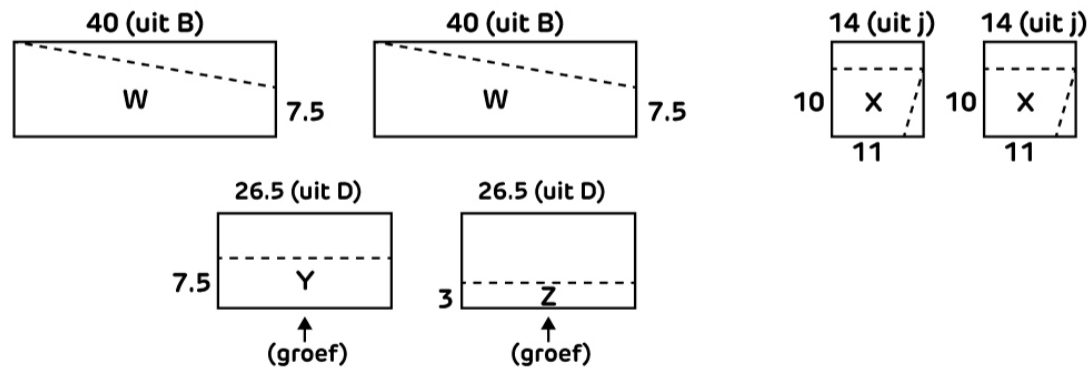

Schuttingplank vuren 300cm x 2

D	D	D	D	D	E	F	G	H	i	j	j	A	
26.5	26.5	26.5	26.5	26.5	16	25	5	10	17	14	14	36.6	

A	B	B	B	C	C	C	C
36.6	40	40	40	35	35	35	35

Geschaafde tuinpaal hout grijs 250cm

P1	P1	P2	P2	P3	P3	P4	P5	P5
26.5	26.5	36.5	36.5	21	21	19	16	16