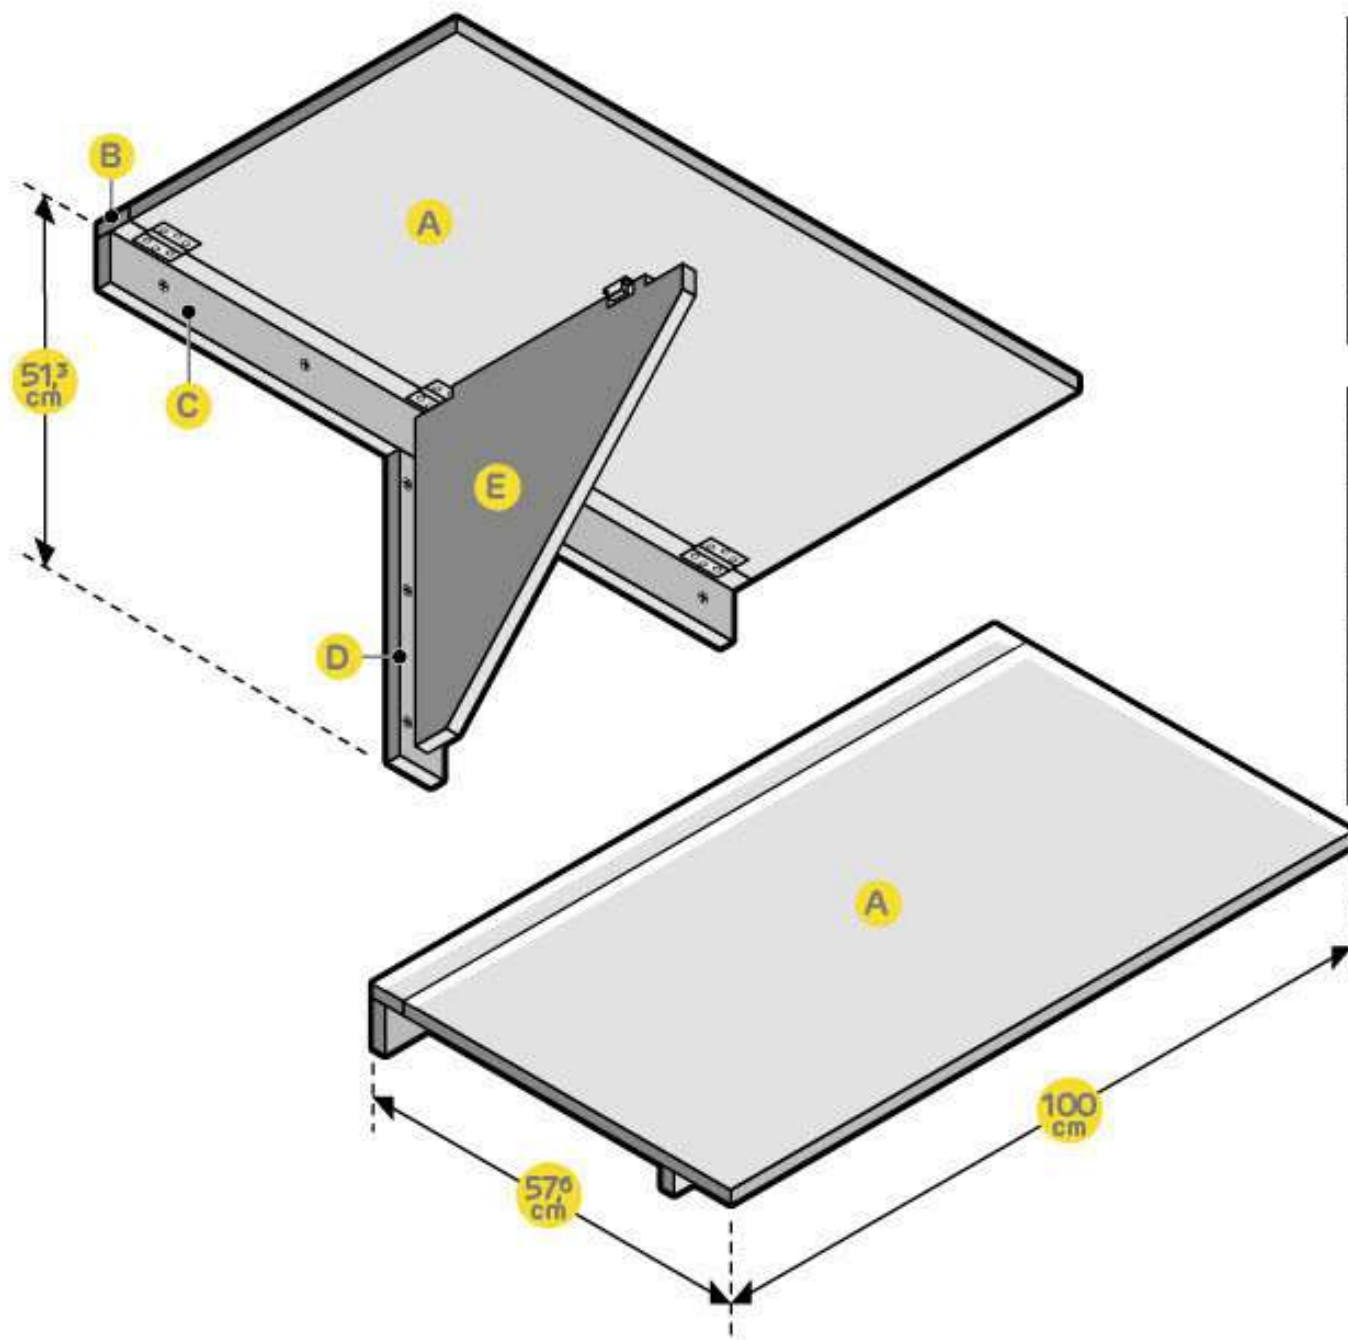

Opklapbaar bureau / massieve panelen

www.praxis.nl

Voor de **Praxis** Makers

Opklapbaar bureau Boodschappenlijst

Aantal	Materiaal	Afmeting	Lengte
1x	Elken paneel	18x600 mm	2000 mm
1x	Magneetsnapper met bijbehorende schroeven		
5x	Scharnier met bijbehorende schroeven		
4x	Schroef 4x35mm verzonken kop		
8x	Schroef +plug voor muur		

Opklapbaar bureau Onderdelenlijst

Item	Aantal	Materiaal	Afmeting	Lengte
A	1x	Elken paneel	18x52,6 mm	1000 mm
B	1x	Elken paneel	18x50 mm	1000 mm
C	1x	Elken paneel	18x70 mm	1000 mm
D	1x	Elken paneel	18x70 mm	425 mm
E	1x	Elken paneel	18x430 mm	470 mm
	4x	Schroef 4x35mm verzonken kop		
	8x	Schroef +plug voor muur		