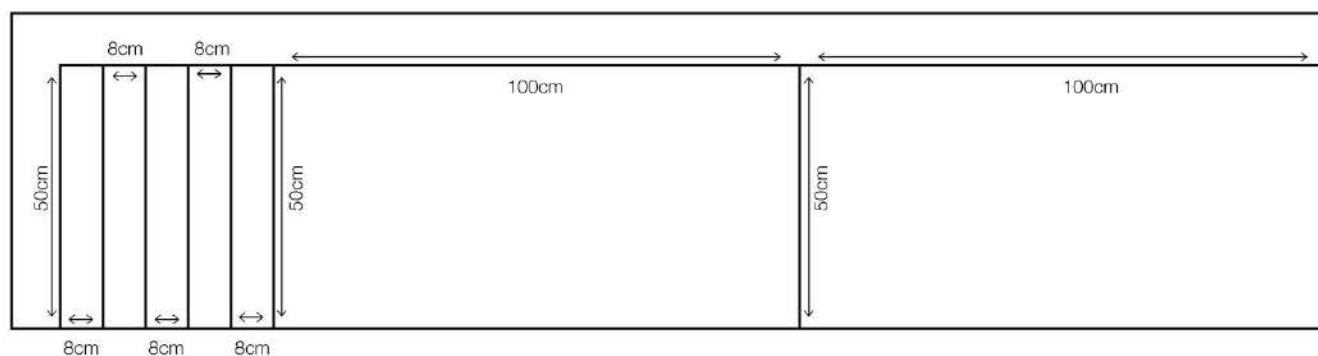

ZAAGLIJST DESIGNER SALONTAFEL

Timmerpaneel vuren 18mm 250 x 60cm

Timmerpaneel hardhout 18mm 200 x 60cm