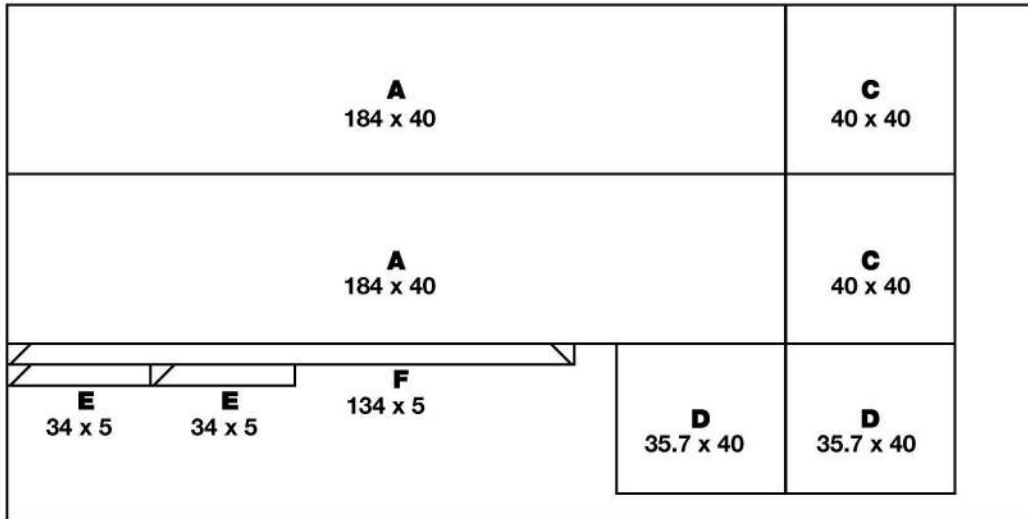

# ZAAGLIJST DRESSOIR

Zwart MDF 244 x 122 x 1.8

MDF 244 x 122 x 1.8

Eiken plank 19.5 x 250 x 1.8