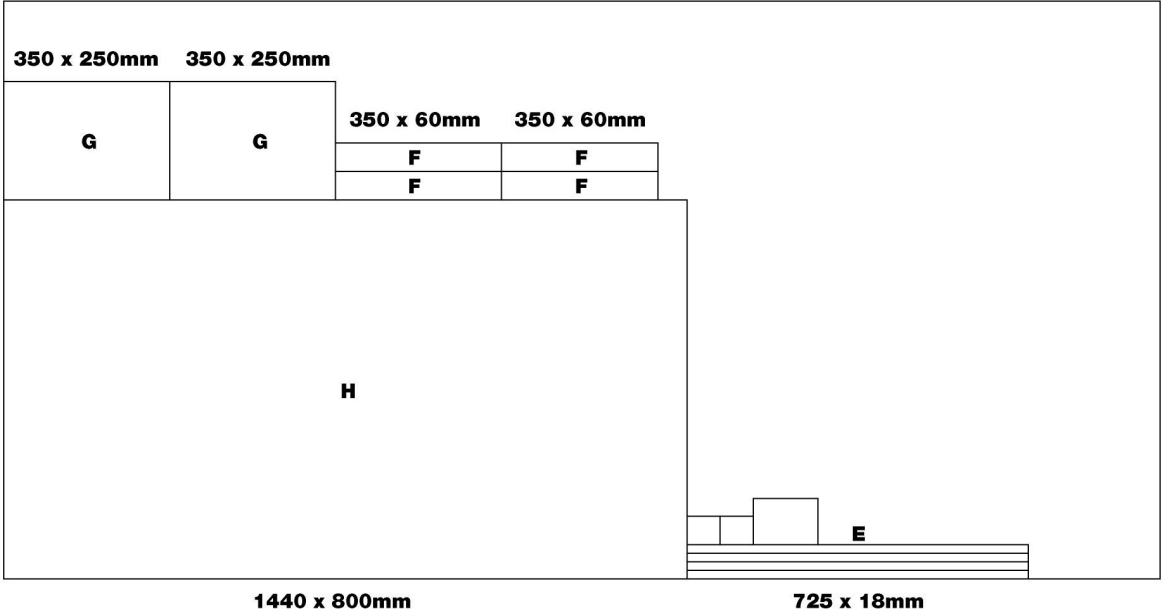

# ZAAGLIJST OPVOWBARE WERKBANK

Balk 69 x 44 x 3000mm

Balk 27x 27x 2700mm

Underlayment  
2440 x 1220 x 18mm