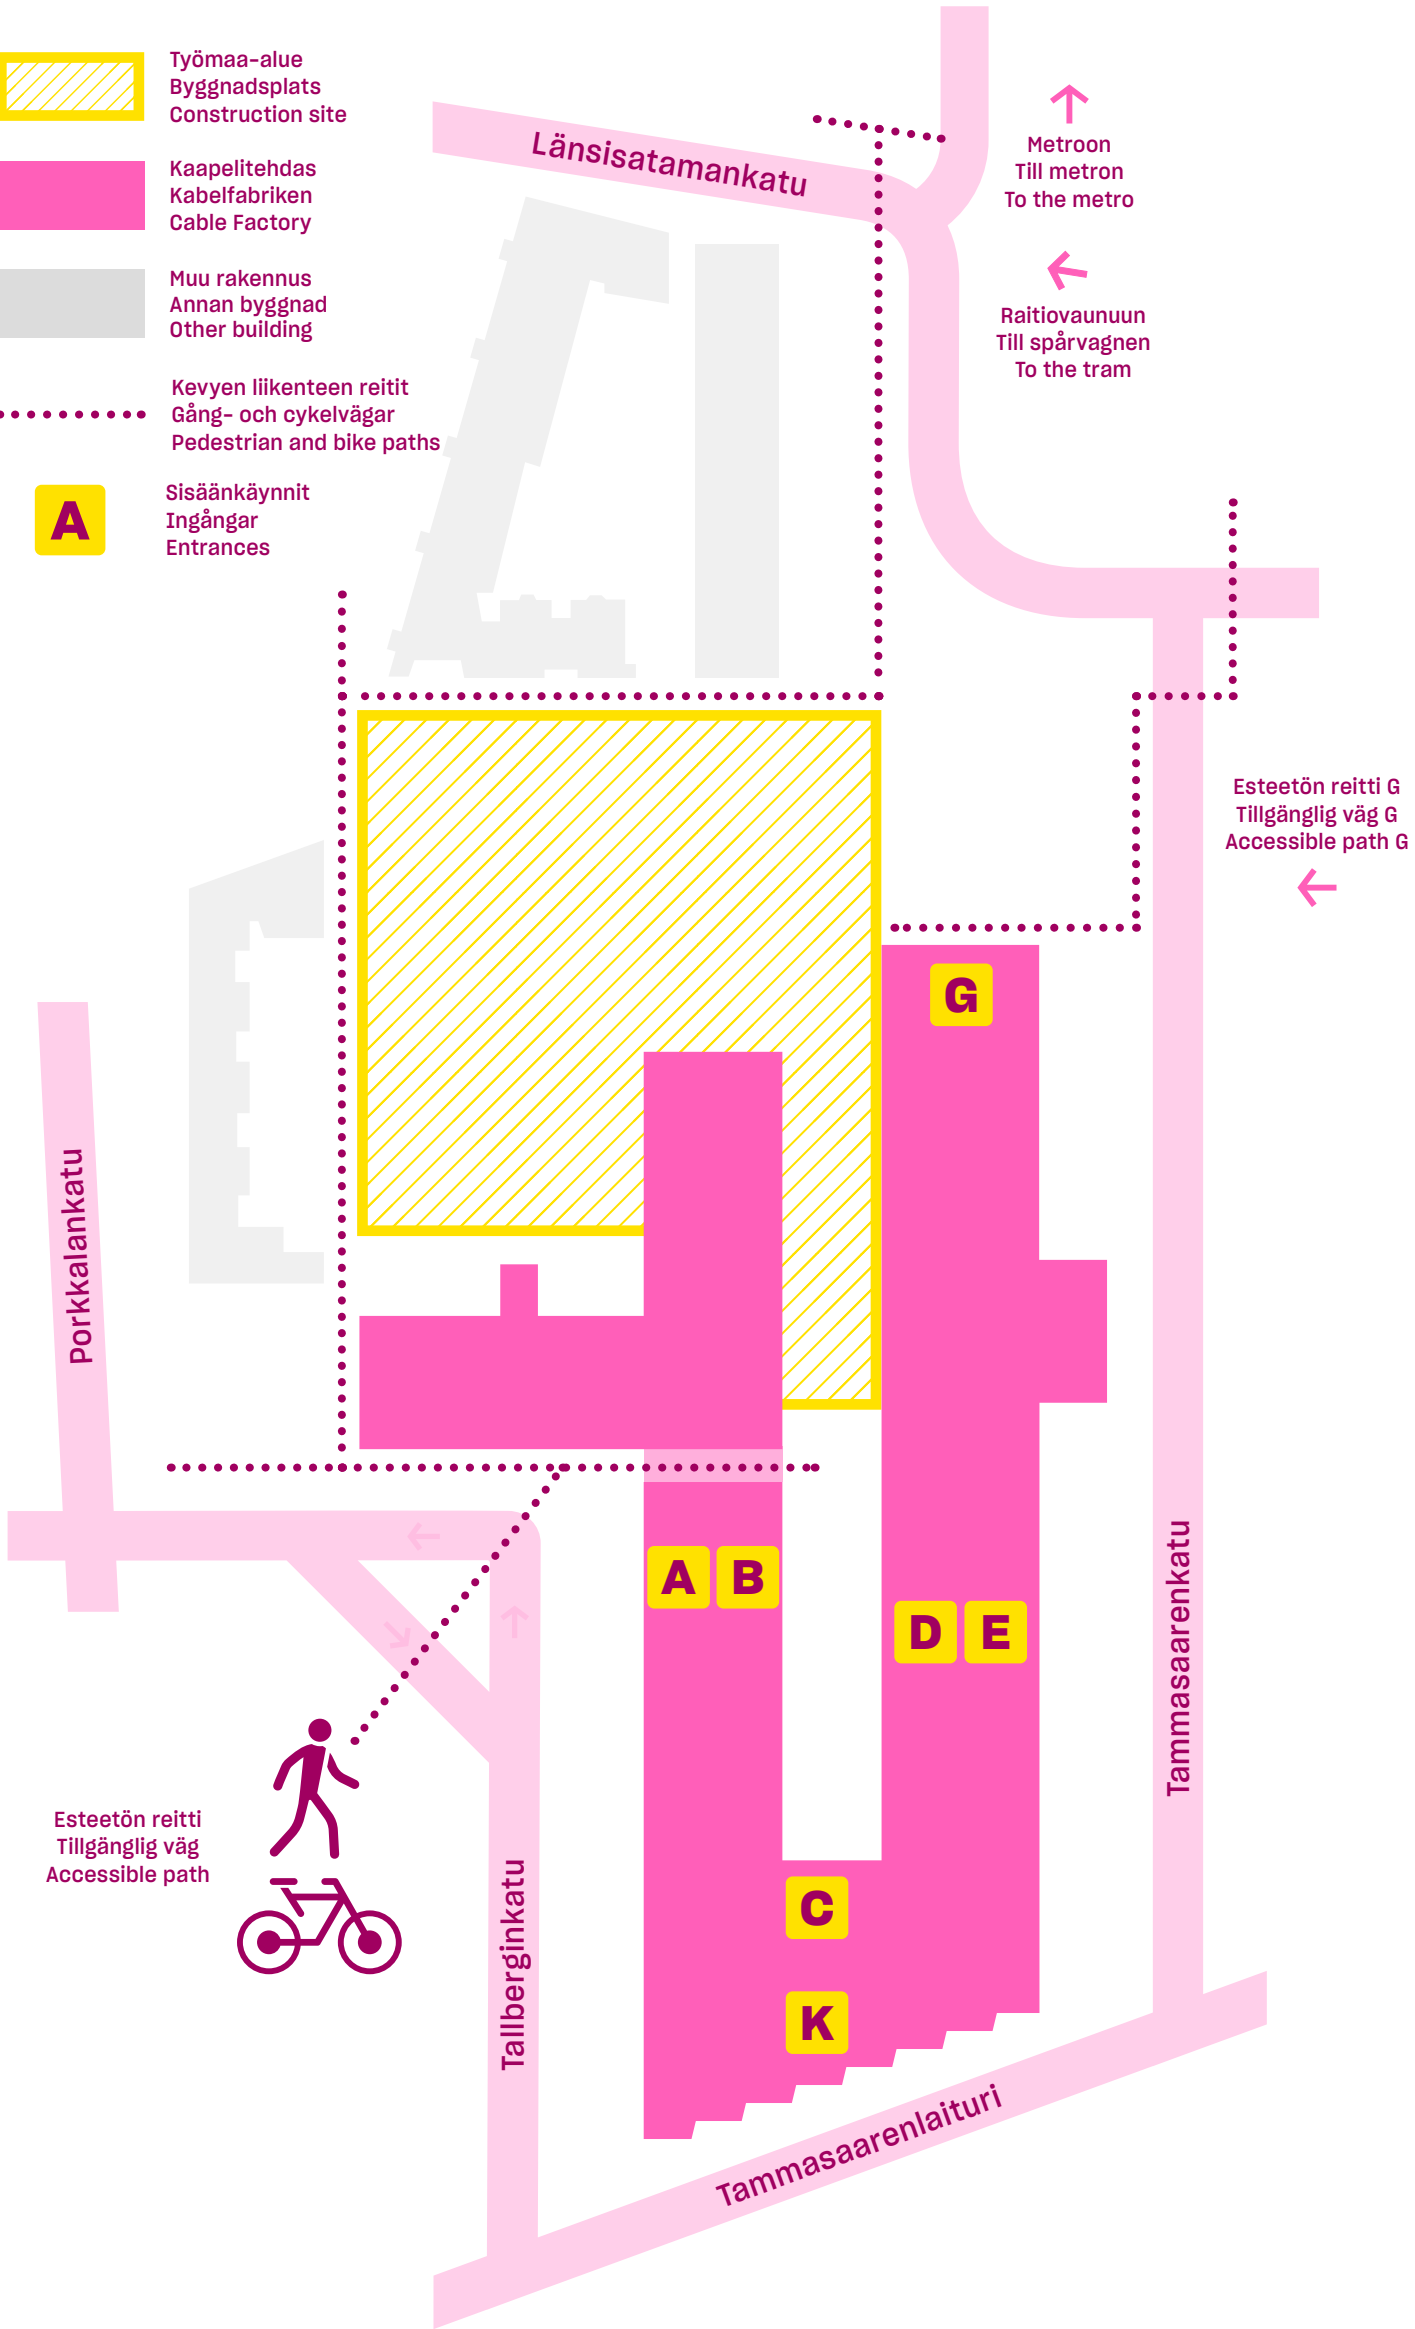

Työmaa-alue  
Byggnadsplats  
Construction site

Kaapelitehdas  
Kabelfabriken  
Cable Factory

Muu rakennus  
Annan byggnad  
Other building

Kevyen liikenteen reitit  
Gång- och cykelvägar  
Pedestrian and bike paths

Sisäänkäynnit  
Ingångar  
Entrances

↑  
Metroon  
Till metron  
To the metro

←  
Raitiovaunuun  
Till spårvagnen  
To the tram

Esteetön reitti G  
Tillgänglig väg G  
Accessible path G  
←

porkkalankatu

Tammasaarenkatu

Tallberginkatu

Tammasaarenlaituri

Esteetön reitti  
Tillgänglig väg  
Accessible path