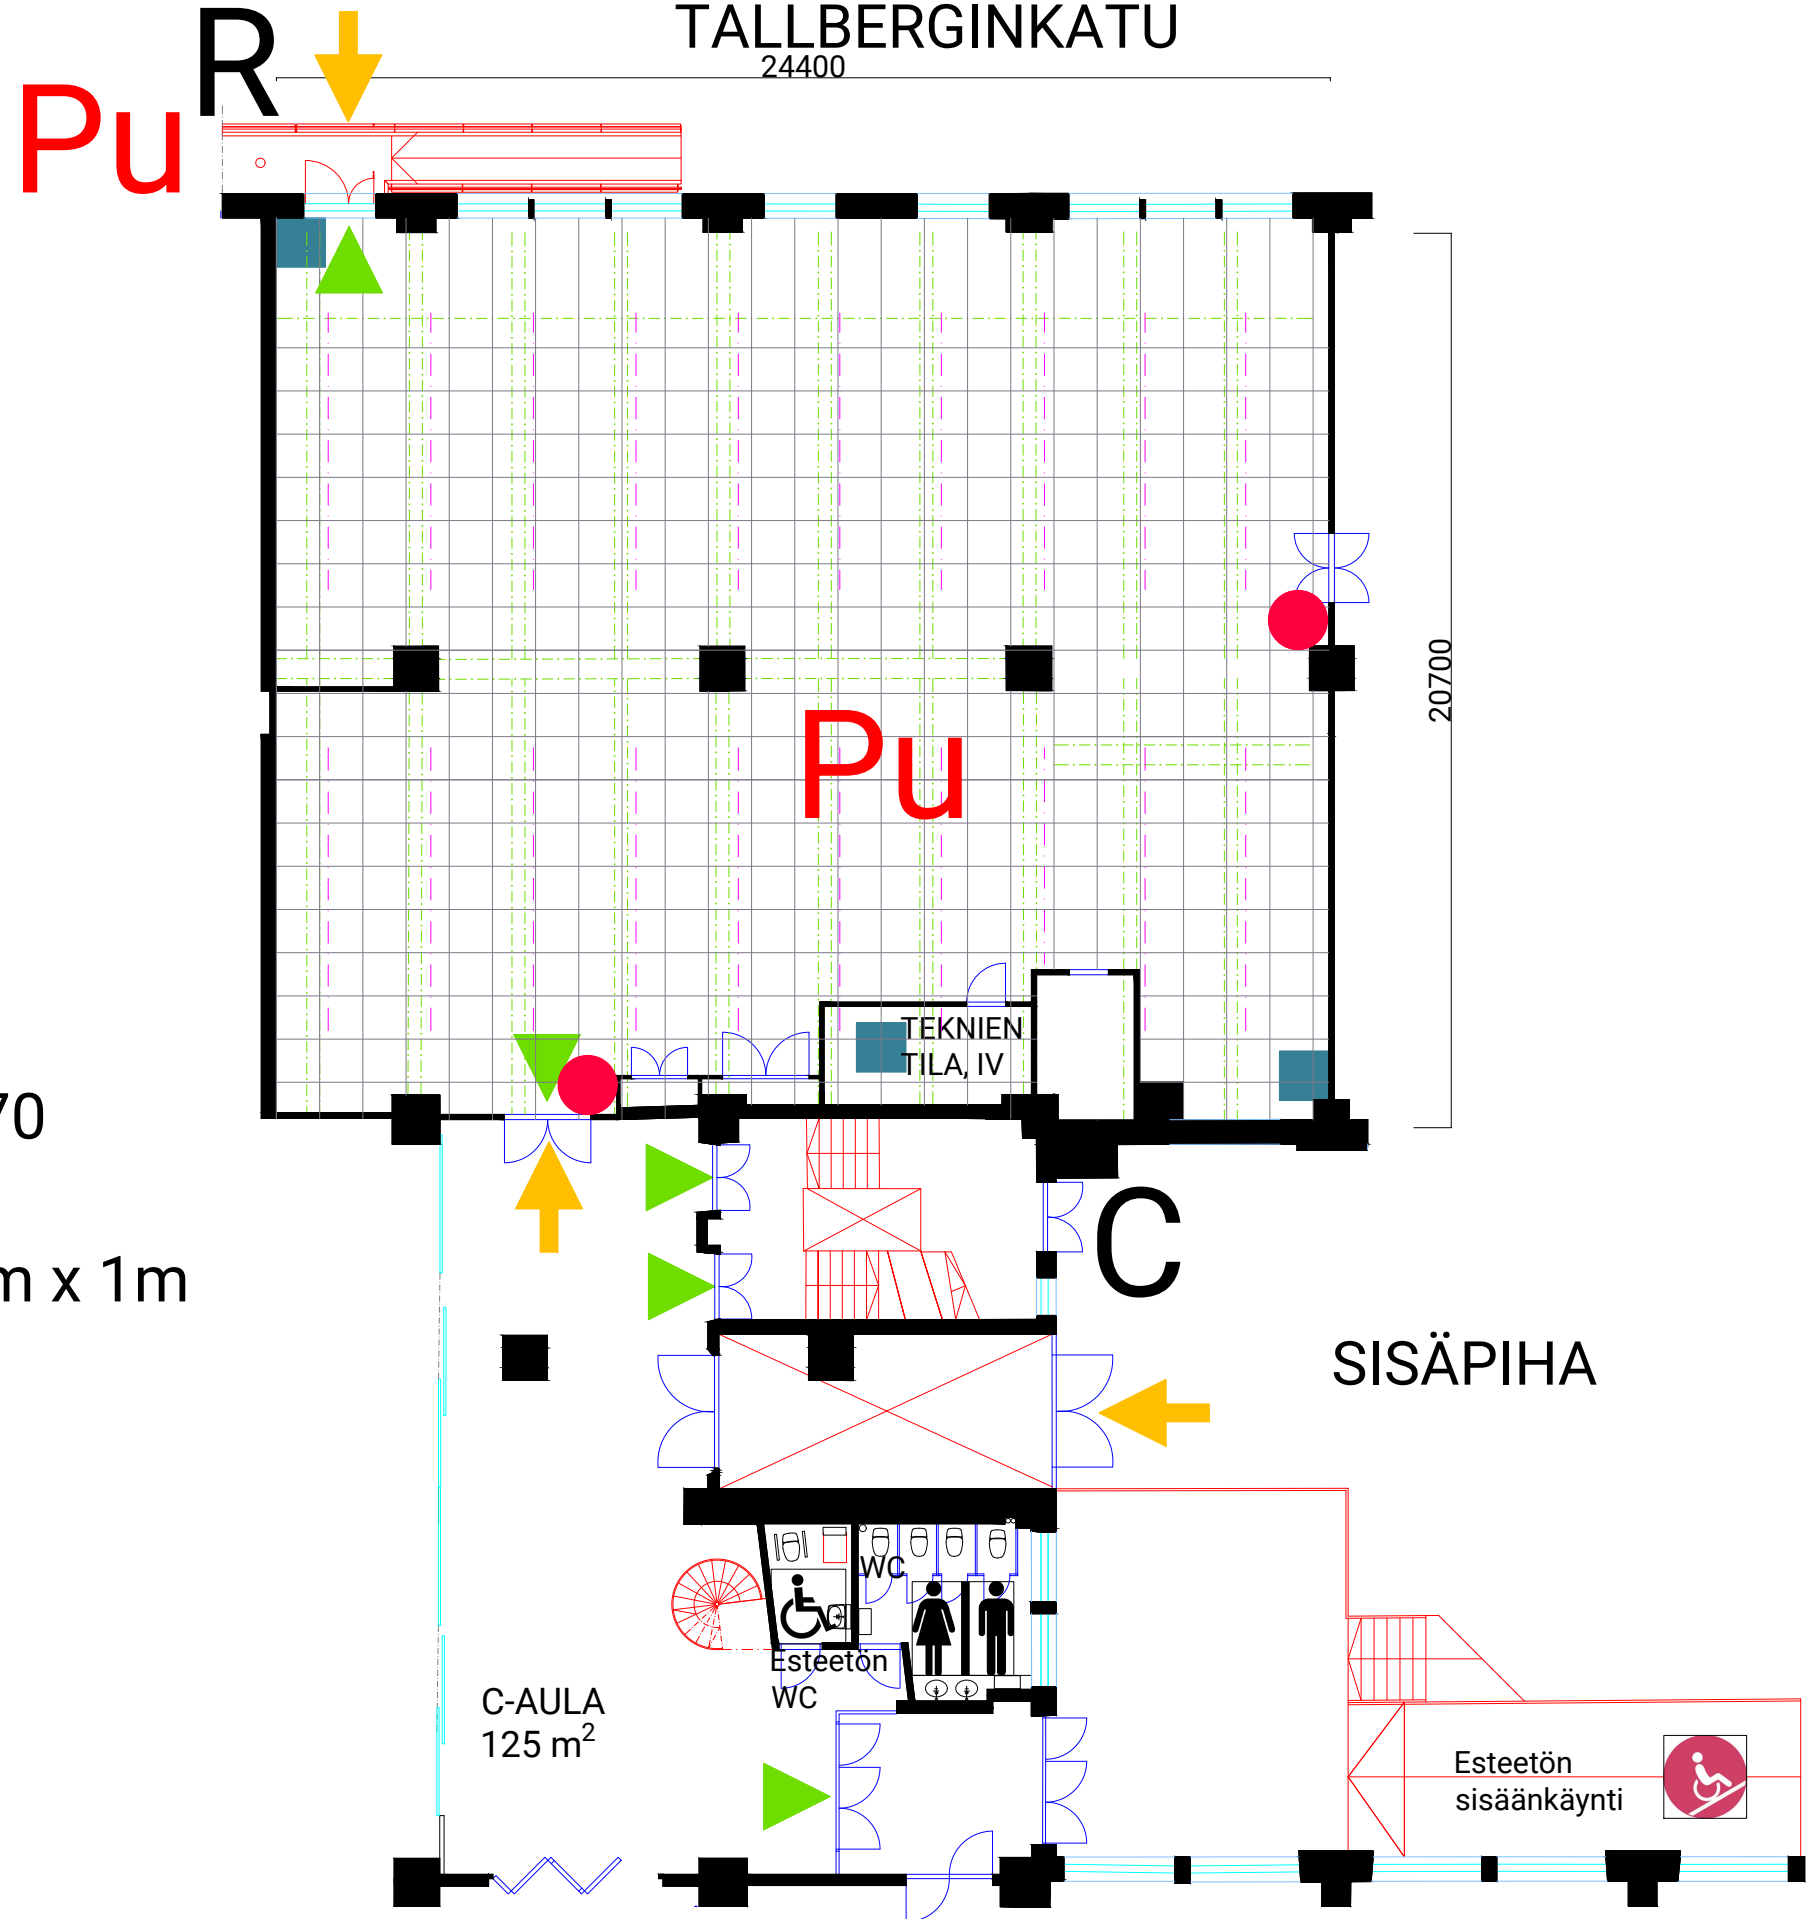

PURISTAMO

21.03.2024 1:175

- PALOSAMMUTTIMIT - FIRE EXTINGUISHERS
- SÄHKÖKESKUS - SWITCHBOARD
- ▲ POISTUMISTIE - EXIT
- ↑ TAVARAN KULJETUSREITTI - LOADING ENTRANCE
- RIPUSTUSTANGOT

PURISTAMO
 Monitoimitila
 Korkeus 4.3m
 Kapasiteetti 470

□ 1 Ruutu = 1m x 1m

- INFO
- KAHVILA/KONTTORI
- RAVINTOLA
- WC
- ESTEETÖN WC
- PYÖRÄTUOLI LUISKA