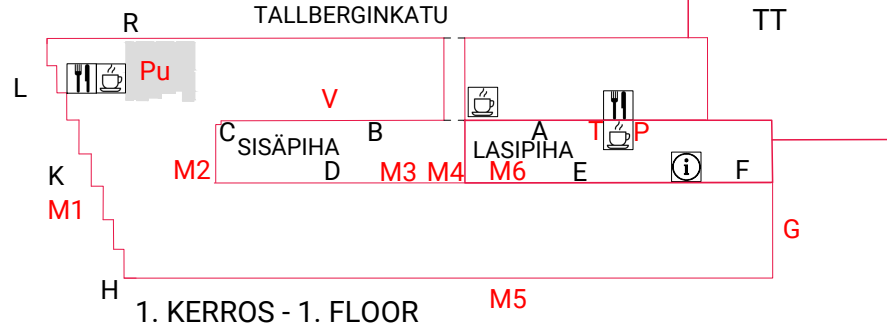

PURISTAMO

21.03.2024 1:175

- PALOSAMMUTTIMIT - FIRE EXTINGUISHERS
- SÄHKÖKESKUS - SWITCHBOARD
- ▲ POISTUMISTIE - EXIT
- ↑ TAVARAN KULJETUSREITTI - LOADING ENTRANCE
- RIPUSTUSTANGOT

PURISTAMO
 Monitoimitila
 Korkeus 4.3m
 Kapasiteetti 470

□ 1 Ruutu = 1m x 1m

- INFO
- KAHVILA/KONTTORI
- RAVINTOLA
- WC
- ESTEETÖN WC
- PYÖRÄTUOLI LUISKA