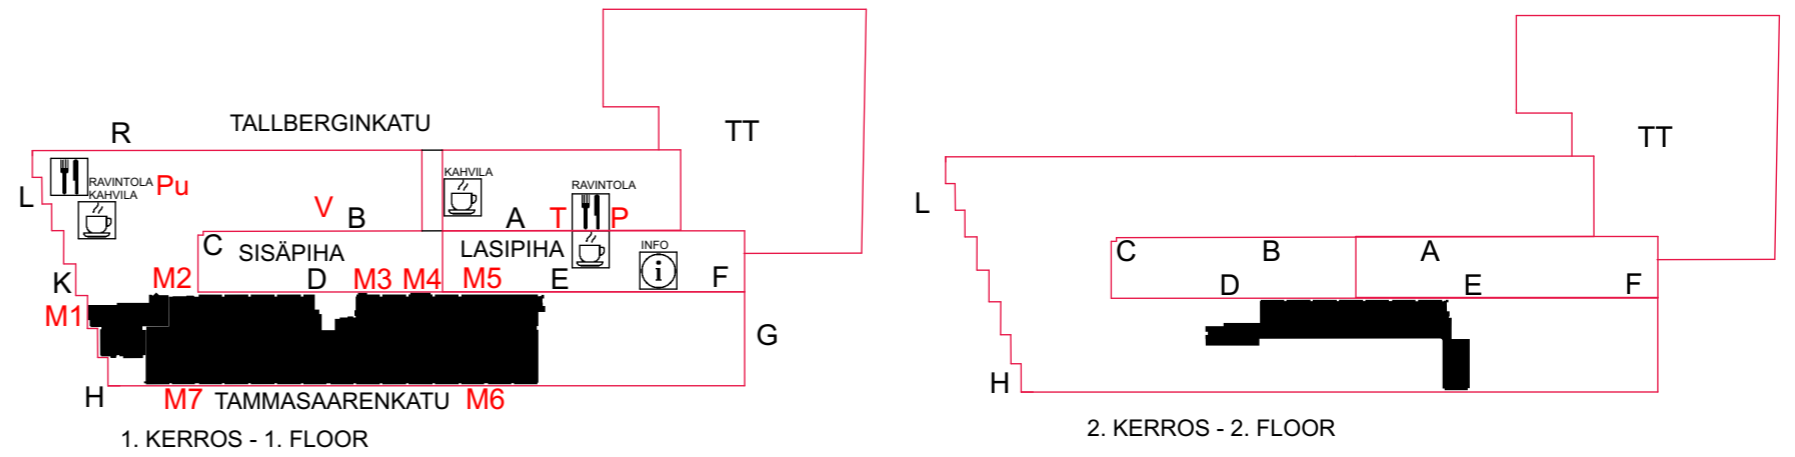

MERIKAAPELIHALLI

MKH pohjakartta 4.2.2025 1:450

- PALOSAMMUTTIMET - FIRE EXTINGUISHERS
- SÄHKÖKESKUS - SWITCHBOARD
- ▲ POISTUMISTIE - EXIT
- VESIPISTE - WATERSUPPLY
- ▲ TAVARAN KULJETUSREITTI - LOADING ENTRANCE

- INFO
- KAHVILA
- RAVINTOLA
- ESTEETÖN HISSI
- WC
- ESTEETÖN WC
- PYÖRÄTUOLILUISKA

MERIKAAPELIHALLI
Parvi - Balcony 637 m²
Kaiteen korkeus - Rail height 1350 mm

KAAPELIHALLI / PARVI
2.KERROS

MERIKAAPELIHALLI 2511 m²
Korkeus - Hall height 13.4 m

M6
SISÄÄNKÄYNTI
TAMMASAARENKATU
LOAD IN KORKEUS -
FREE HEIGHT: 4500 mm