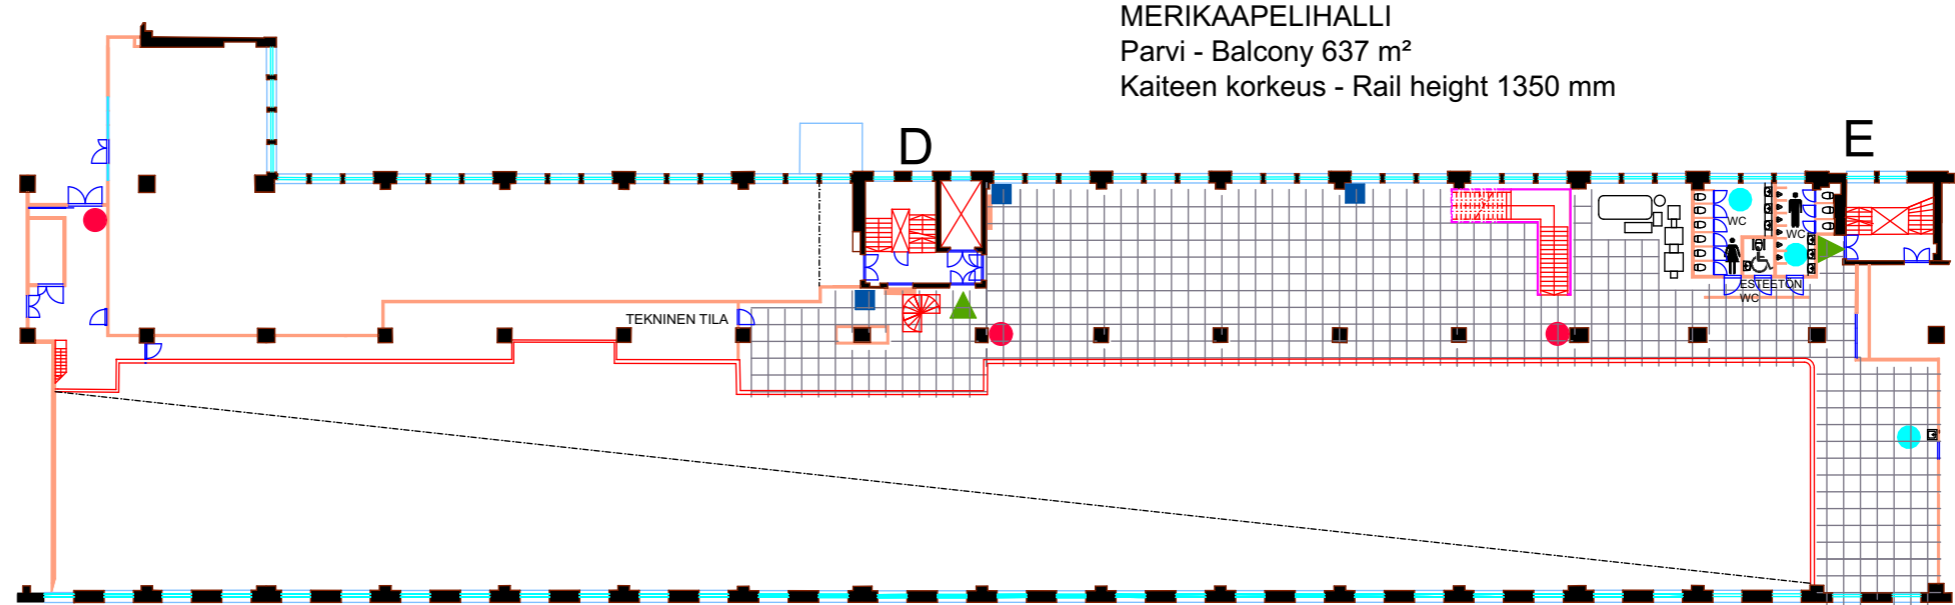

MERIKAAPELIHALLI

MKH pohjakartta 4.2.2025 1:450

- PALOSAMMUTTIMET - FIRE EXTINGUISHERS
- SÄHKÖKESKUS - SWITCHBOARD
- ▲ POISTUMISTIE - EXIT
- VESIPISTE - WATERSUPPLY
- ▲ TAVARAN KULJETUSREITTI - LOADING ENTRANCE

- INFO
- KAHVILA
- RAVINTOLA
- ESTEETÖN HISSI
- WC
- ESTEETÖN WC
- PYÖRÄTUOLILUISKA

MERIKAAPELIHALLI
Parvi - Balcony 637 m²
Kaiteen korkeus - Rail height 1350 mm

KAAPELIHALLI / PARVI
2.KERROS

MERIKAAPELIHALLI 2511 m²
Korkeus - Hall height 13.4 m

M6
SISÄÄNKÄYNTI
TAMMASAARENKATU
LOAD IN KORKEUS -
FREE HEIGHT: 4500 mm