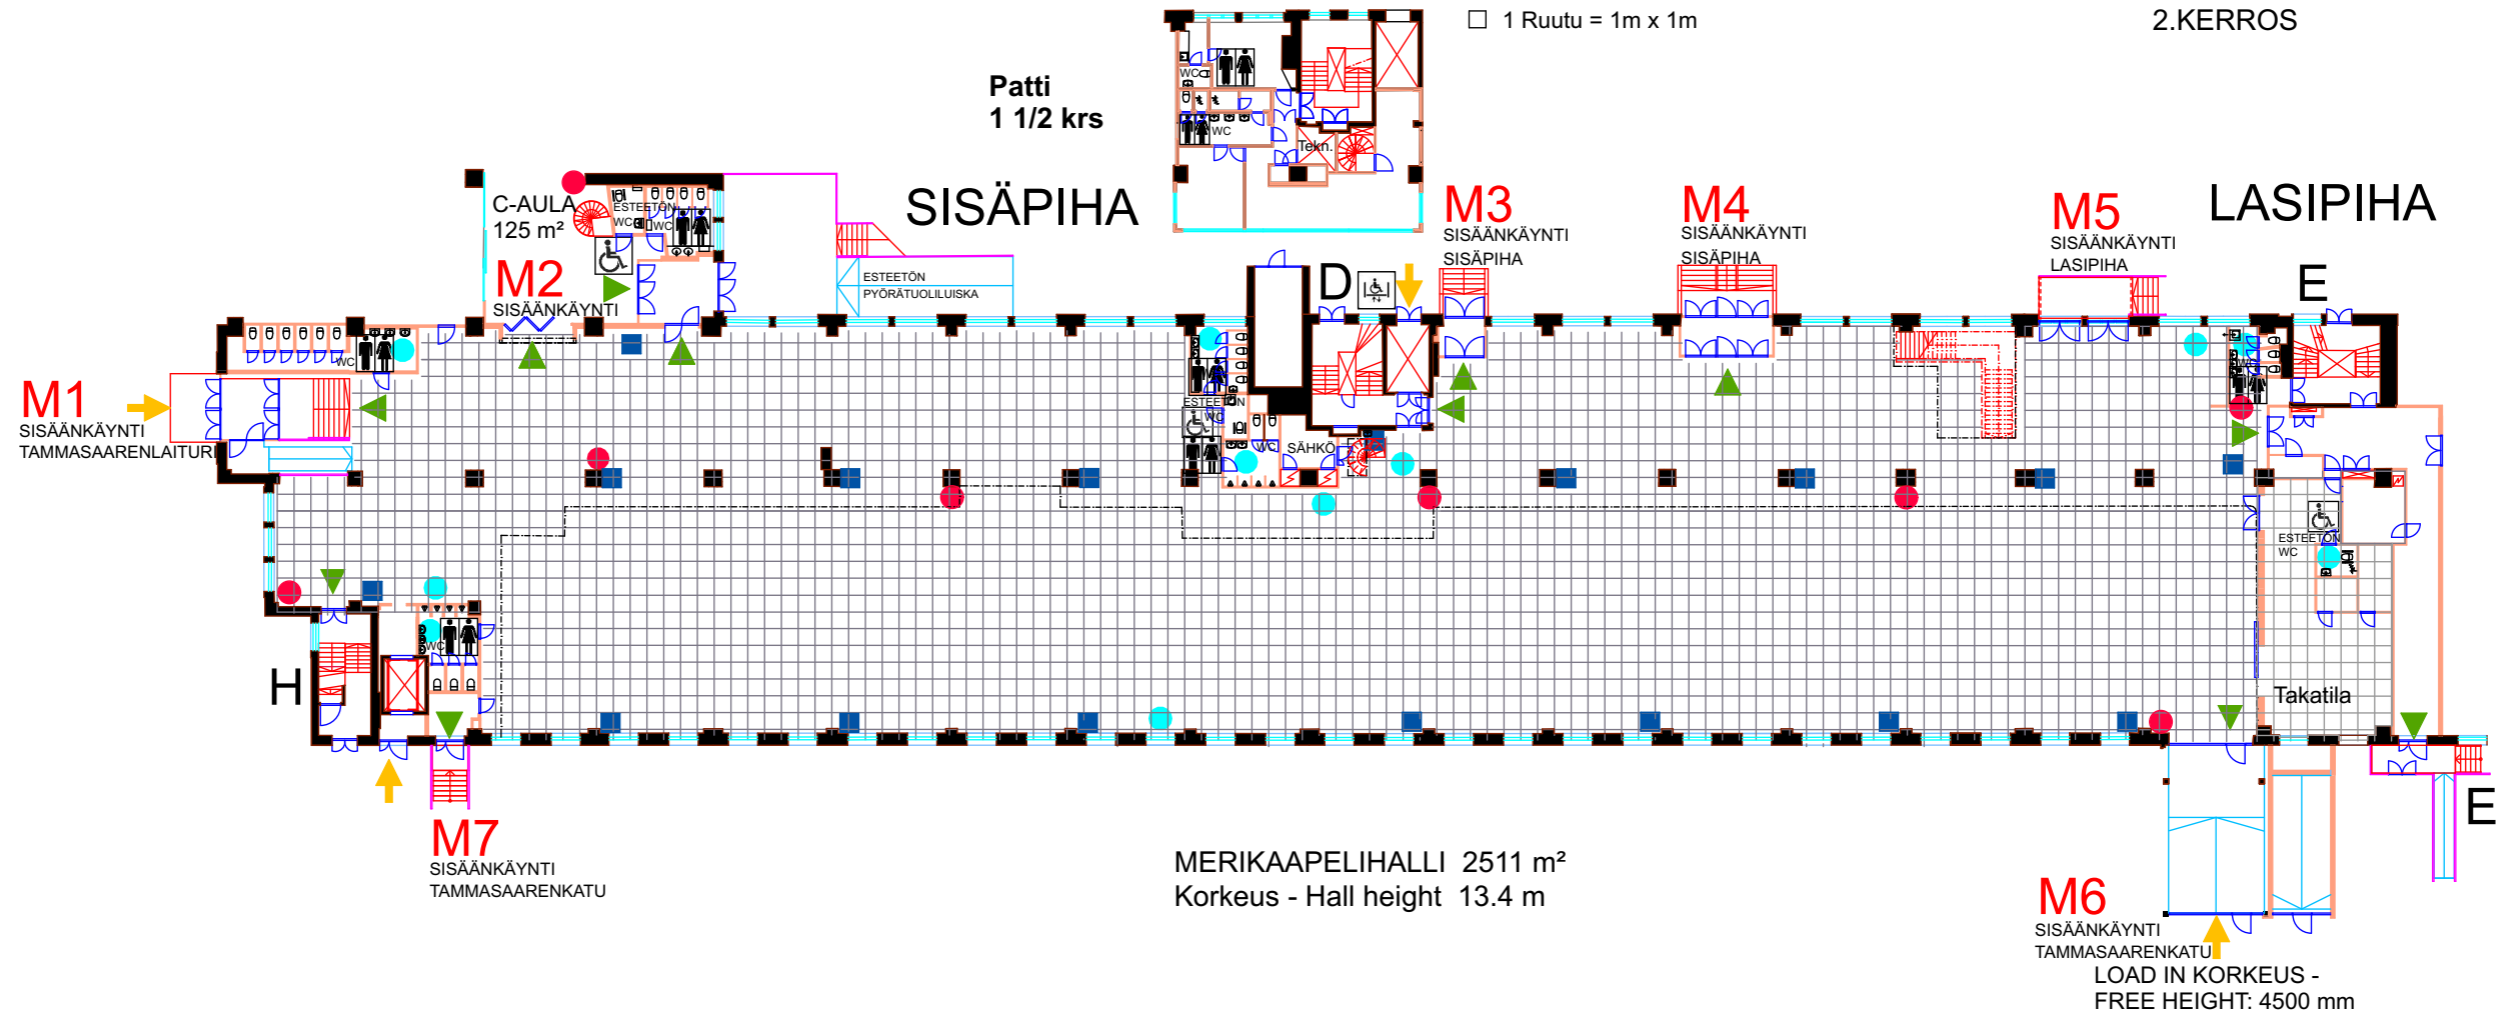

MERIKAAPELIHALLI

MKH pohjakartta 4.2.2025 1:450

- PALOSAMMUTTIMET - FIRE EXTINGUISHERS
- SÄHKÖKESKUS - SWITCHBOARD
- ▲ POISTUMISTIE - EXIT
- VESIPISTE - WATERSUPPLY
- ▲ TAVARAN KULJETUSREITTI - LOADING ENTRANCE

- INFO
- KAHVILA
- RAVINTOLA
- ESTEETÖN HISSI
- WC
- ESTEETÖN WC
- PYÖRÄTUOLILUISKA

MERIKAAPELIHALLI
Parvi - Balcony 637 m²
Kaiteen korkeus - Rail height 1350 mm

KAAPELIHALLI / PARVI
2.KERROS

MERIKAAPELIHALLI 2511 m²
Korkeus - Hall height 13.4 m

M6
SISÄÄNKÄYNTI
TAMMASAARENKATU
LOAD IN KORKEUS -
FREE HEIGHT: 4500 mm