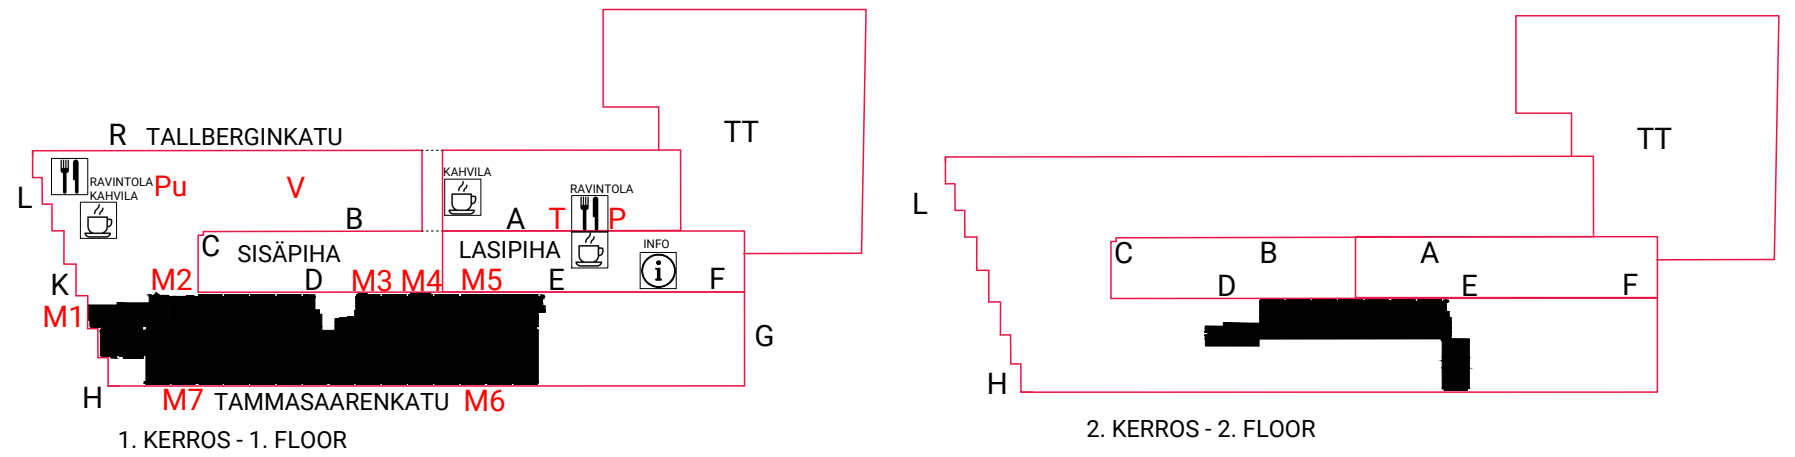

# MERIKAAPELIHALLI

MKH pohjakartta 23.04.2024 1:450

- PALOSAMMUTTIMET - FIRE EXTINGUISHERS
- SÄHKÖKESKUS - SWITCHBOARD
- ▲ POISTUMISTIE - EXIT
- VESIPISTE - WATERSUPPLY
- ▲ TAVARAN KULJETUSREIHTI - LOADING ENTRANCE

- i INFO
- ☕ KAHVILA
- 🍴 RAVINTOLA
- ♿ ESTEETÖN HISSI
- ♂ ♀ WC
- ♿ ESTEETÖN WC
- ♿ PYÖRÄTUOLILUISKA

MERIKAAPELIHALLI  
Parvi - Balcony 637 m<sup>2</sup>  
Kaiteen korkeus - Rail height 1350 mm

KAAPELIHALLI / PARVI  
2.KERROS

MERIKAAPELIHALLI 2511 m<sup>2</sup>  
Korkeus - Hall height 13.4 m

**M6**  
SISÄÄNKÄYNTI  
TAMMASAARENKATU  
LOAD IN KORKEUS -  
FREE HEIGHT: 4500 mm