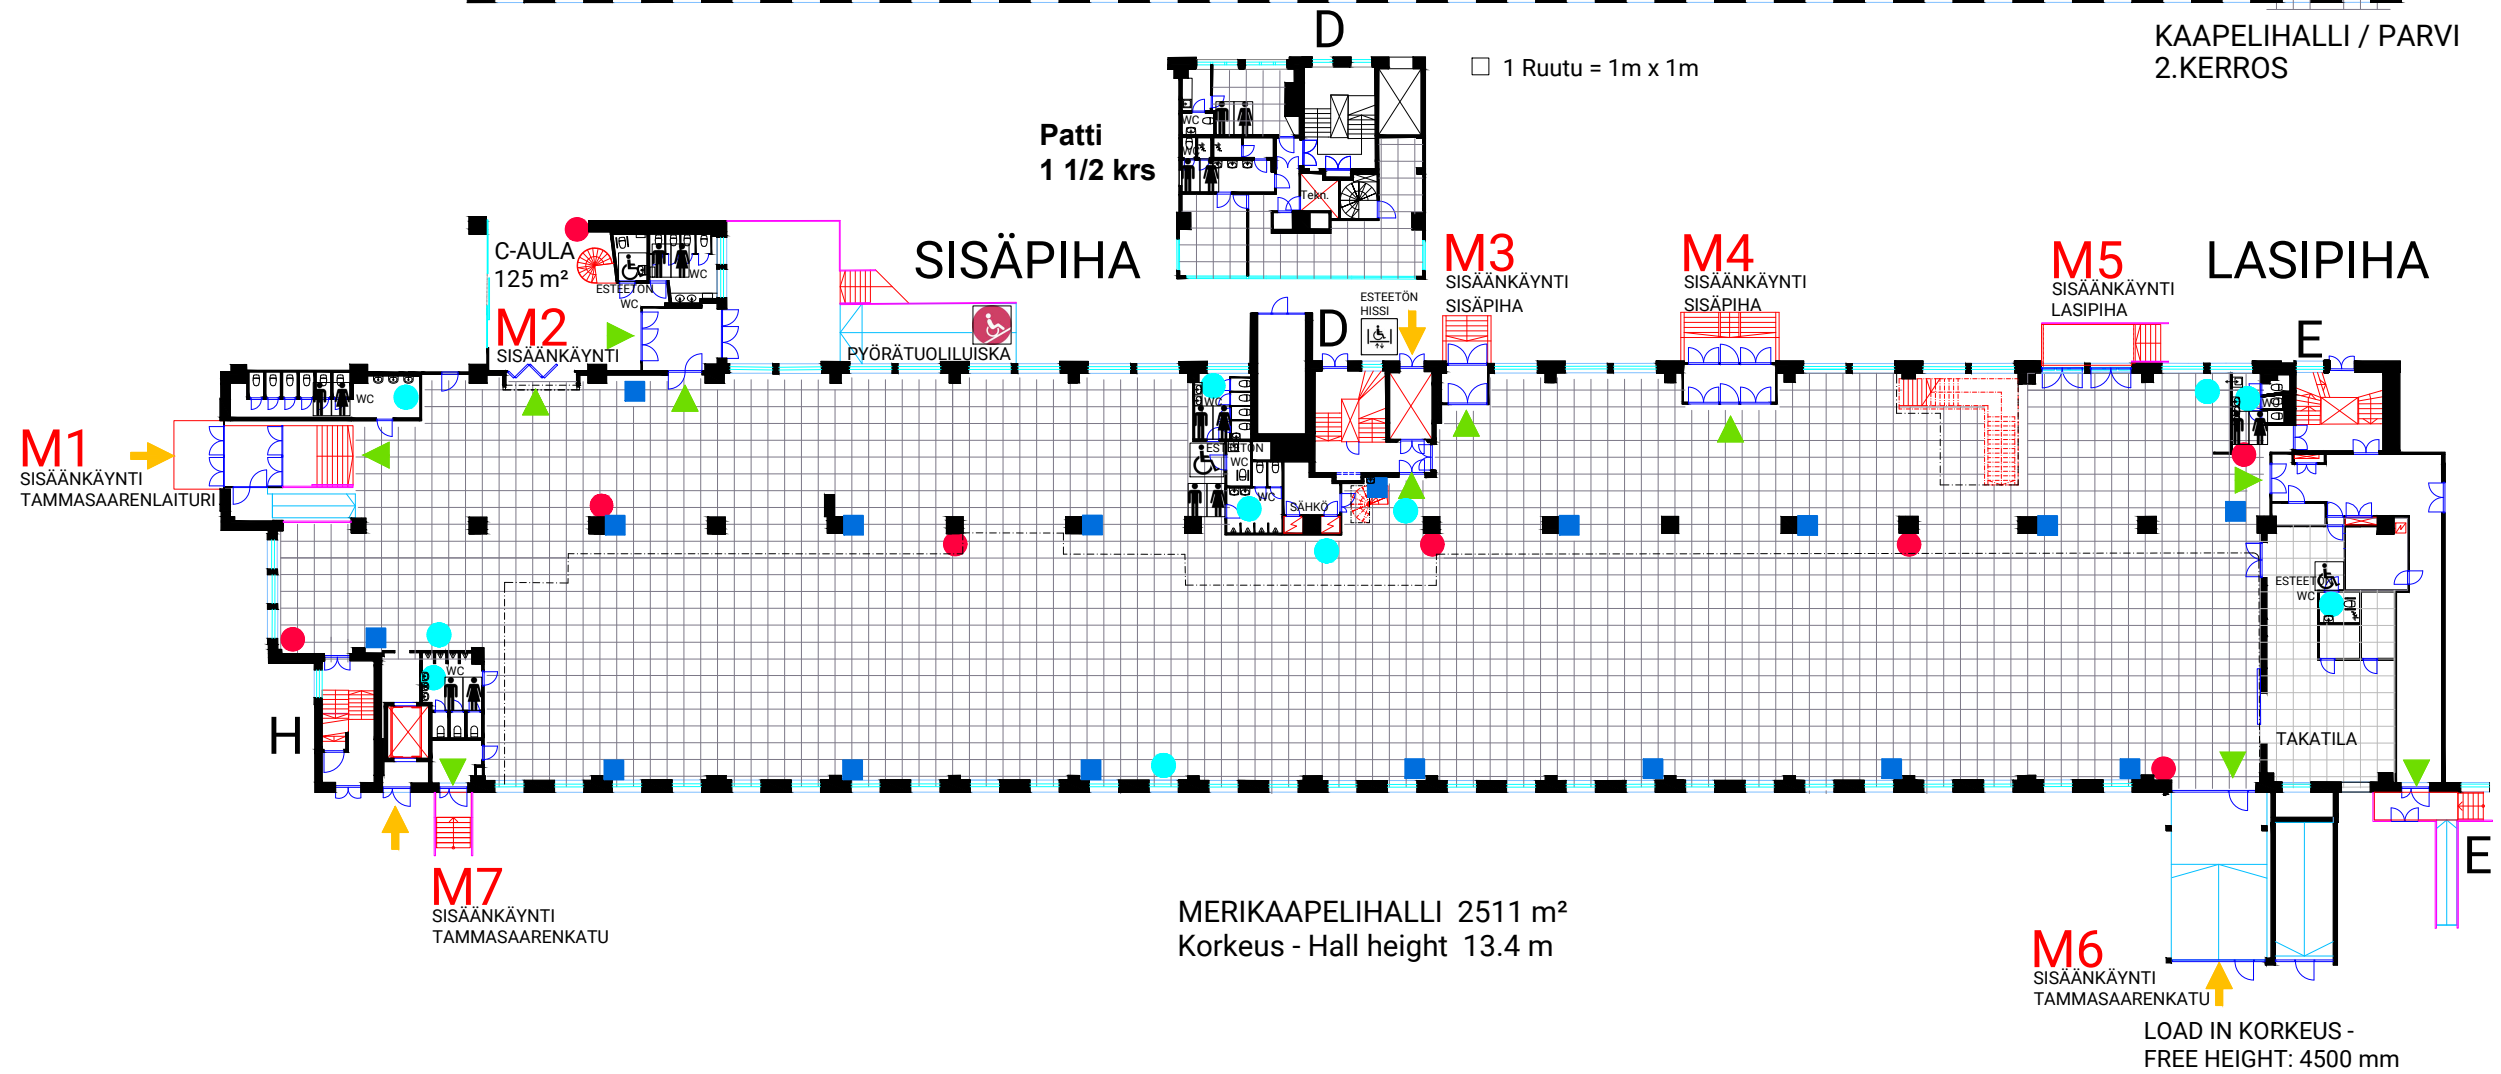

# MERIKAAPELIHALLI

MKH pohjakartta 23.04.2024 1:450

- PALOSAMMUTTIMET - FIRE EXTINGUISHERS
- SÄHKÖKESKUS - SWITCHBOARD
- ▲ POISTUMISTIE - EXIT
- VESIPISTE - WATERSUPPLY
- ▲ TAVARAN KULJETUSREIHTI - LOADING ENTRANCE

- i INFO
- ☕ KAHVILA
- 🍴 RAVINTOLA
- ♿ ESTEETÖN HISSI
- ♂ ♀ WC
- ♿ ESTEETÖN WC
- ♿ PYÖRÄTUOLILUISKA

MERIKAAPELIHALLI  
Parvi - Balcony 637 m<sup>2</sup>  
Kaiteen korkeus - Rail height 1350 mm

KAAPELIHALLI / PARVI  
2.KERROS

MERIKAAPELIHALLI 2511 m<sup>2</sup>  
Korkeus - Hall height 13.4 m

**M6**  
SISÄÄNKÄYNTI  
TAMMASAARENKATU  
LOAD IN KORKEUS -  
FREE HEIGHT: 4500 mm