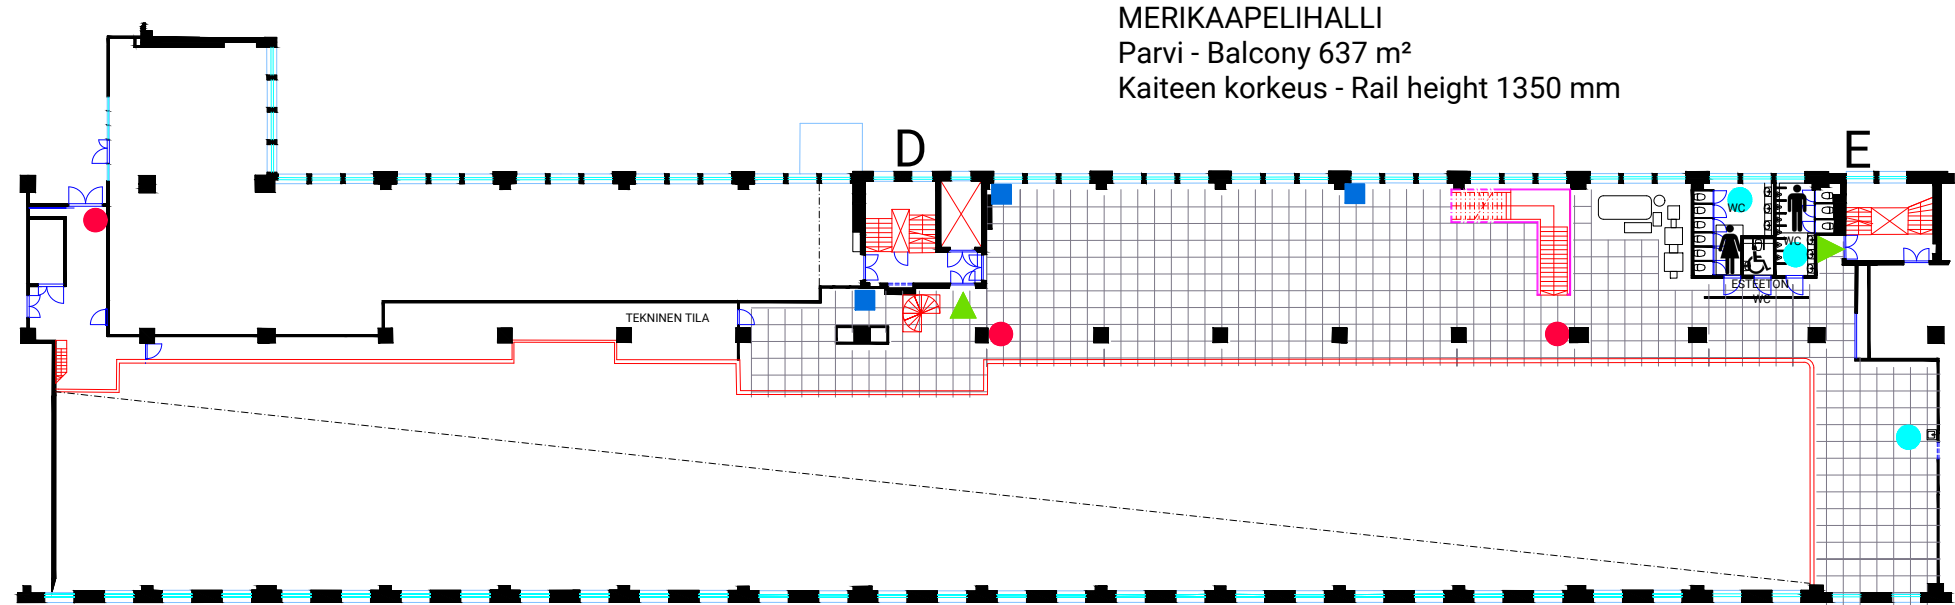

# MERIKAAPELIHALLI

MKH pohjakartta 23.04.2024 1:450

- PALOSAMMUTTIMET - FIRE EXTINGUISHERS
- SÄHKÖKESKUS - SWITCHBOARD
- ▲ POISTUMISTIE - EXIT
- VESIPISTE - WATERSUPPLY
- ▲ TAVARAN KULJETUSREIHTI - LOADING ENTRANCE

- i INFO
- ☕ KAHVILA
- 🍴 RAVINTOLA
- ♿ ESTEETÖN HISSI
- ♂ ♀ WC
- ♿ ESTEETÖN WC
- ♿ PYÖRÄTUOLILUISKA

MERIKAAPELIHALLI  
Parvi - Balcony 637 m<sup>2</sup>  
Kaiteen korkeus - Rail height 1350 mm

KAAPELIHALLI / PARVI  
2.KERROS

MERIKAAPELIHALLI 2511 m<sup>2</sup>  
Korkeus - Hall height 13.4 m

**M6**  
SISÄÄNKÄYNTI  
TAMMASAARENKATU  
LOAD IN KORKEUS -  
FREE HEIGHT: 4500 mm