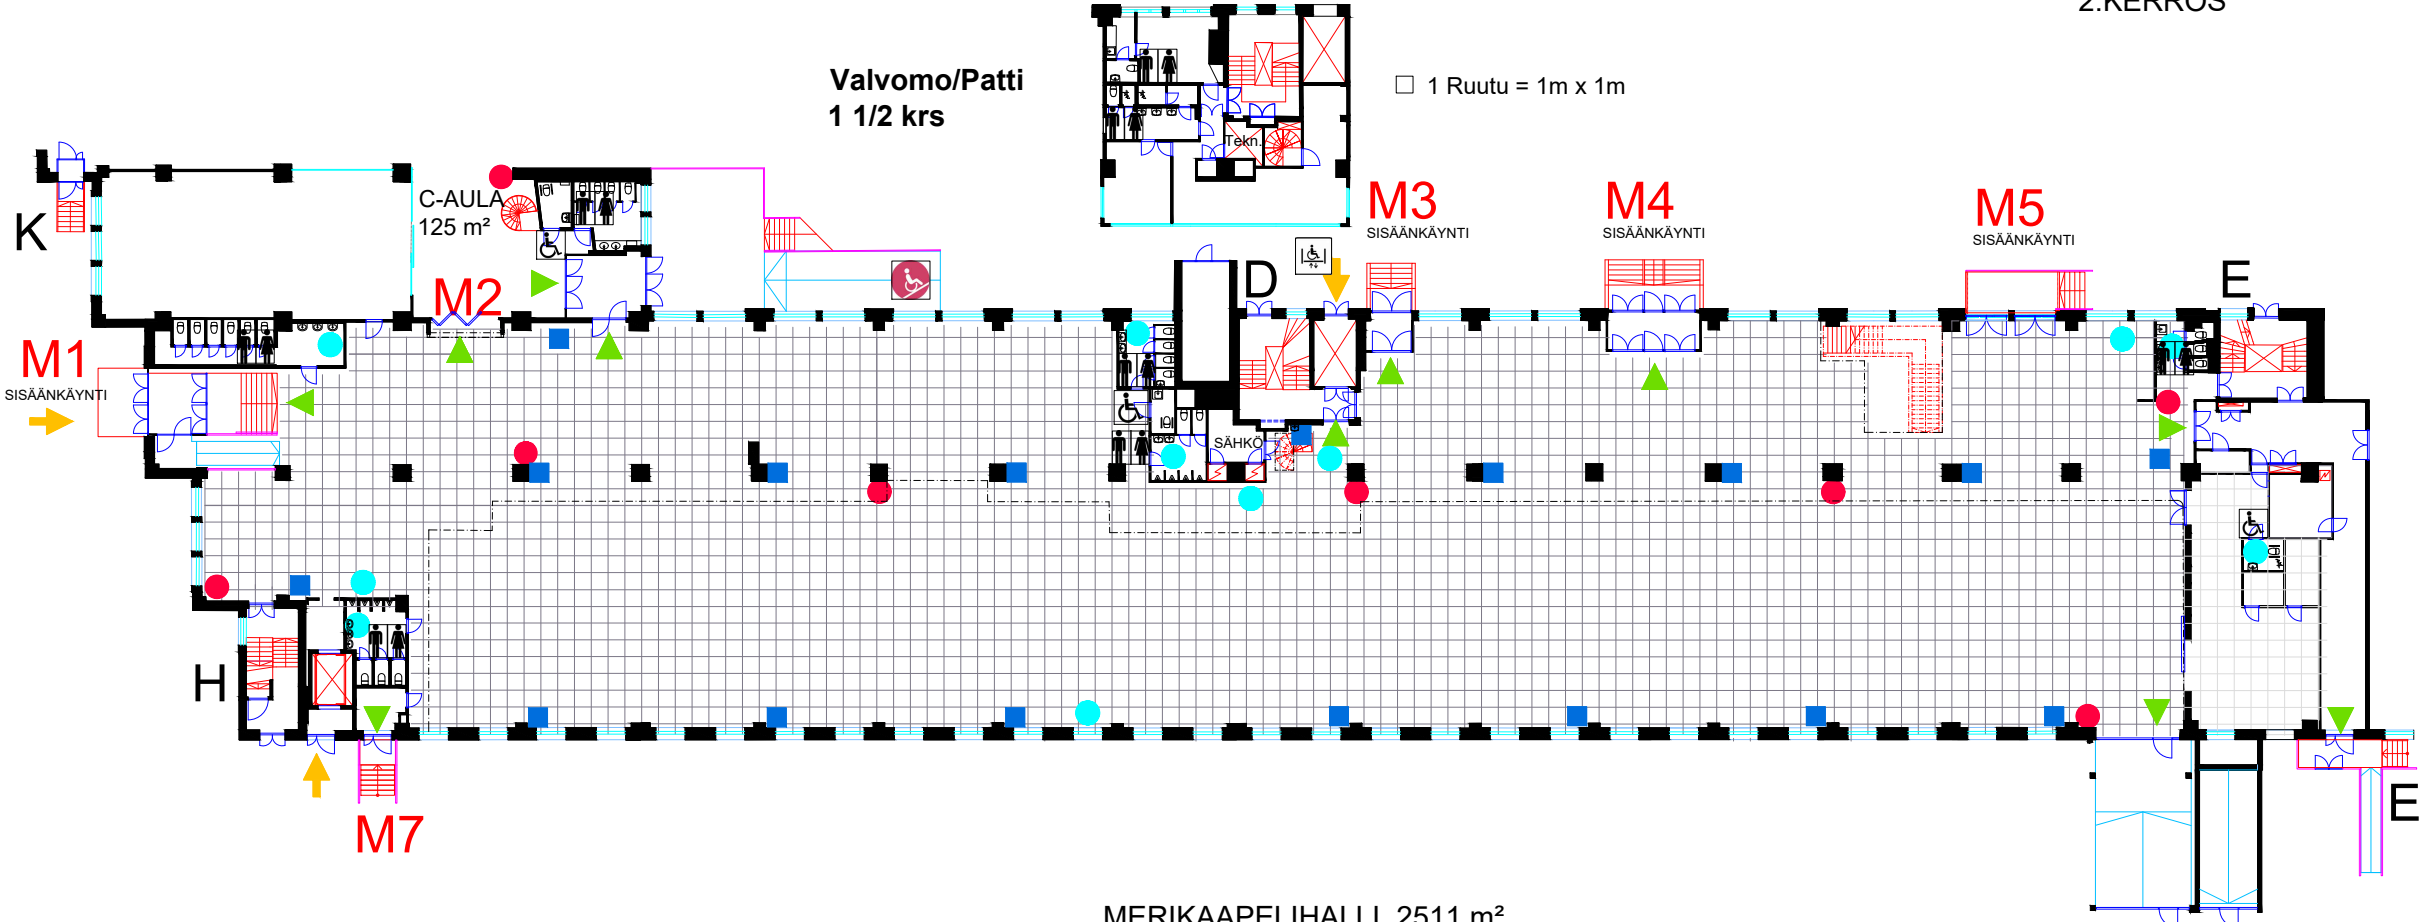

# MERIKAAPELIHALLI

27.02.2023

- PALOSAMMUTTIMET - FIRE EXTINGUISHERS
- SÄHKÖKESKUS - SWITCHBOARD
- ▲ POISTUMISTIE - EXIT
- VESIPISTE - WATERSUPPLY
- ▲ TAVARAN KULJETUSREITTI - LOADING ENTRANCE

- INFO
- KAHVILA
- RAVINTOLA
- ESTEETÖN HISSI
- WC
- ESTEETÖN WC
- PYÖRÄTUOLILUISKA

MERIKAAPELIHALLI  
Parvi - Balcony 637 m<sup>2</sup>  
Kaiteen korkeus - Rail height 1350 mm  
Kapasiteetti - Capacity 370 mm

MERIKAAPELIHALLI 2511 m<sup>2</sup>  
Kapasiteetti - Capacity 2500  
Korkeus - Hall height 13.4 m

M6 ▲  
LOAD IN  
KORKEUS - FREE HEIGHT: 4500 mm