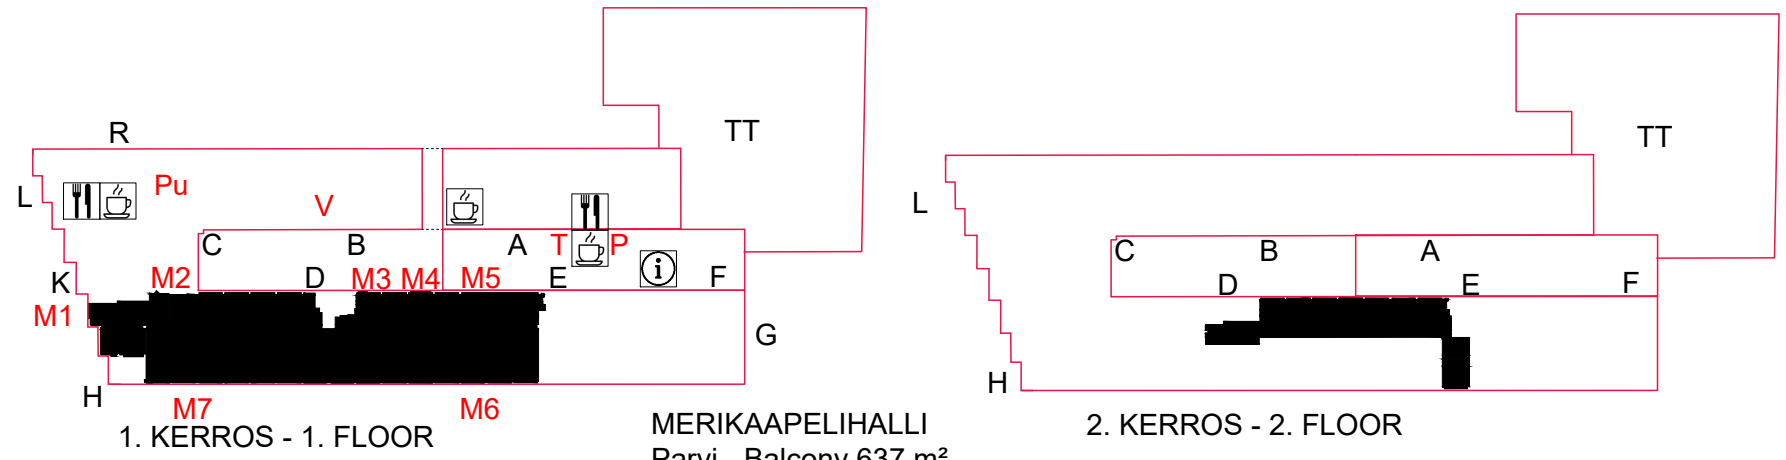

# MERIKAAPELIHALLI

27.02.2023

- PALOSAMMUTTIMET - FIRE EXTINGUISHERS
- SÄHKÖKESKUS - SWITCHBOARD
- ▲ POISTUMISTIE - EXIT
- VESIPISTE - WATERSUPPLY
- ▲ TAVARAN KULJETUSREITTI - LOADING ENTRANCE

- INFO
- KAHVILA
- RAVINTOLA
- ESTEETÖN HISSI
- WC
- ESTEETÖN WC
- PYÖRÄTUOLILUISKA

MERIKAAPELIHALLI  
Parvi - Balcony 637 m<sup>2</sup>  
Kaiteen korkeus - Rail height 1350 mm  
Kapasiteetti - Capacity 370 mm

MERIKAAPELIHALLI 2511 m<sup>2</sup>  
Kapasiteetti - Capacity 2500  
Korkeus - Hall height 13.4 m

M6 ▲  
LOAD IN  
KORKEUS - FREE HEIGHT: 4500 mm