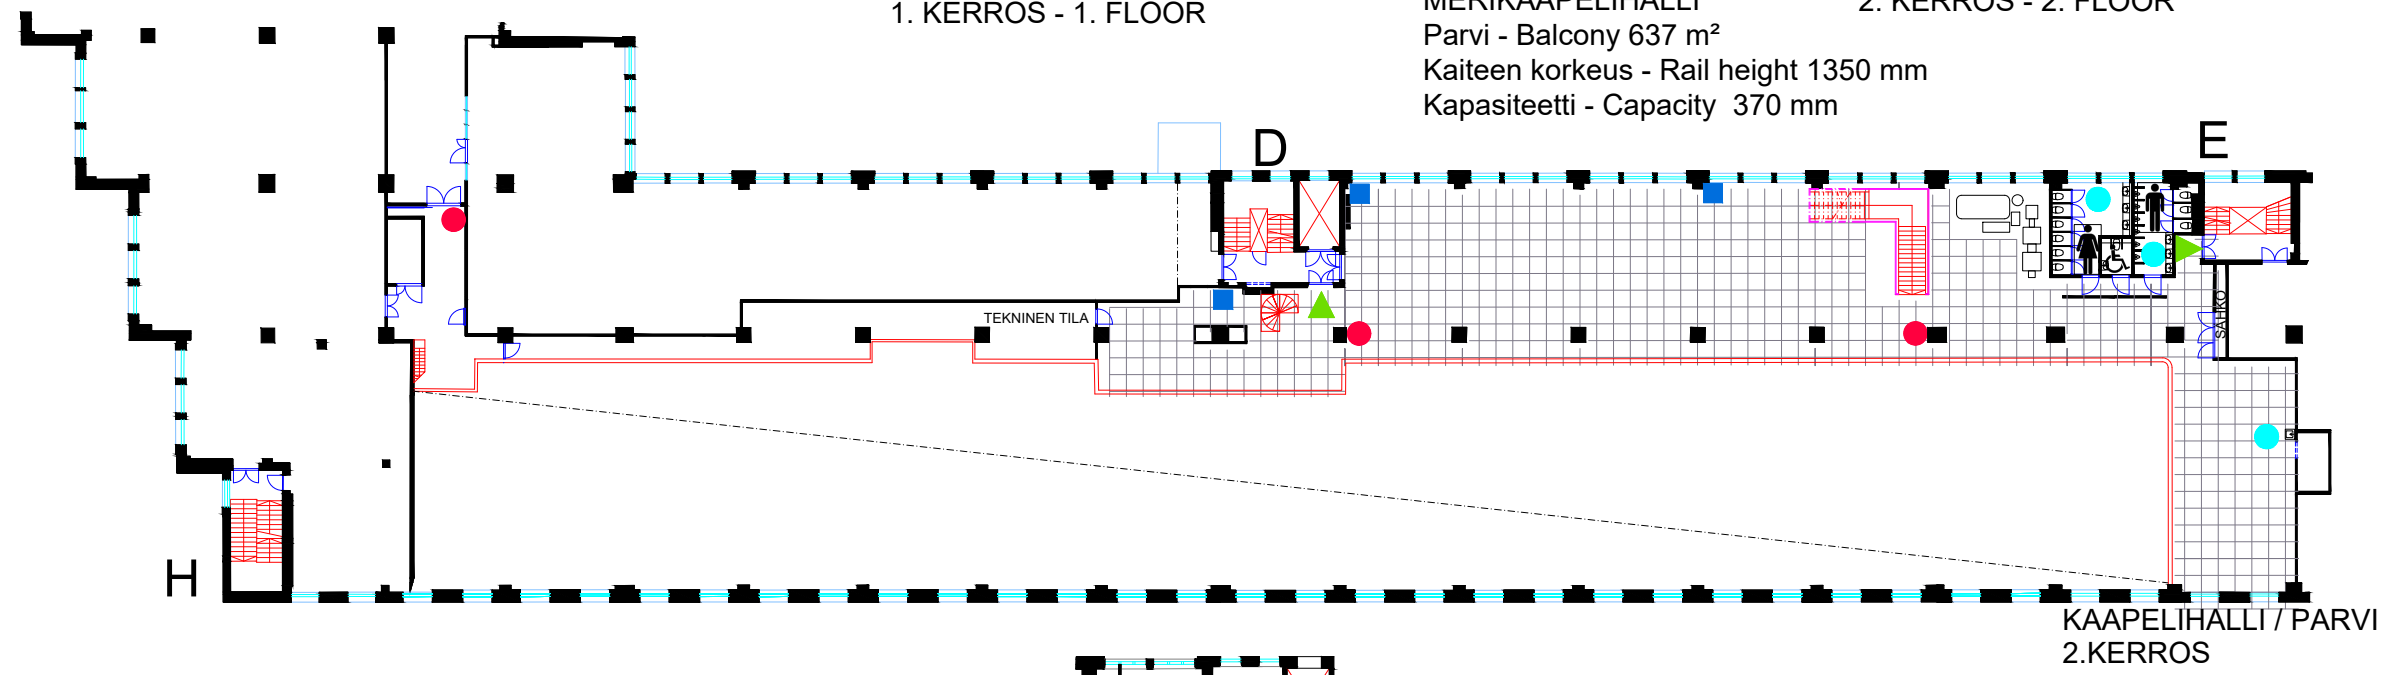

MERIKAAPELIHALLI  
Parvi - Balcony 637 m<sup>2</sup>  
Kaiteen korkeus - Rail height 1350 mm  
Kapasiteetti - Capacity 370 mm

MERIKAAPELIHALLI 2511 m<sup>2</sup>  
Kapasiteetti - Capacity 2500  
Korkeus - Hall height 13.4 m

M6 ▲  
LOAD IN  
KORKEUS - FREE HEIGHT: 4500 mm