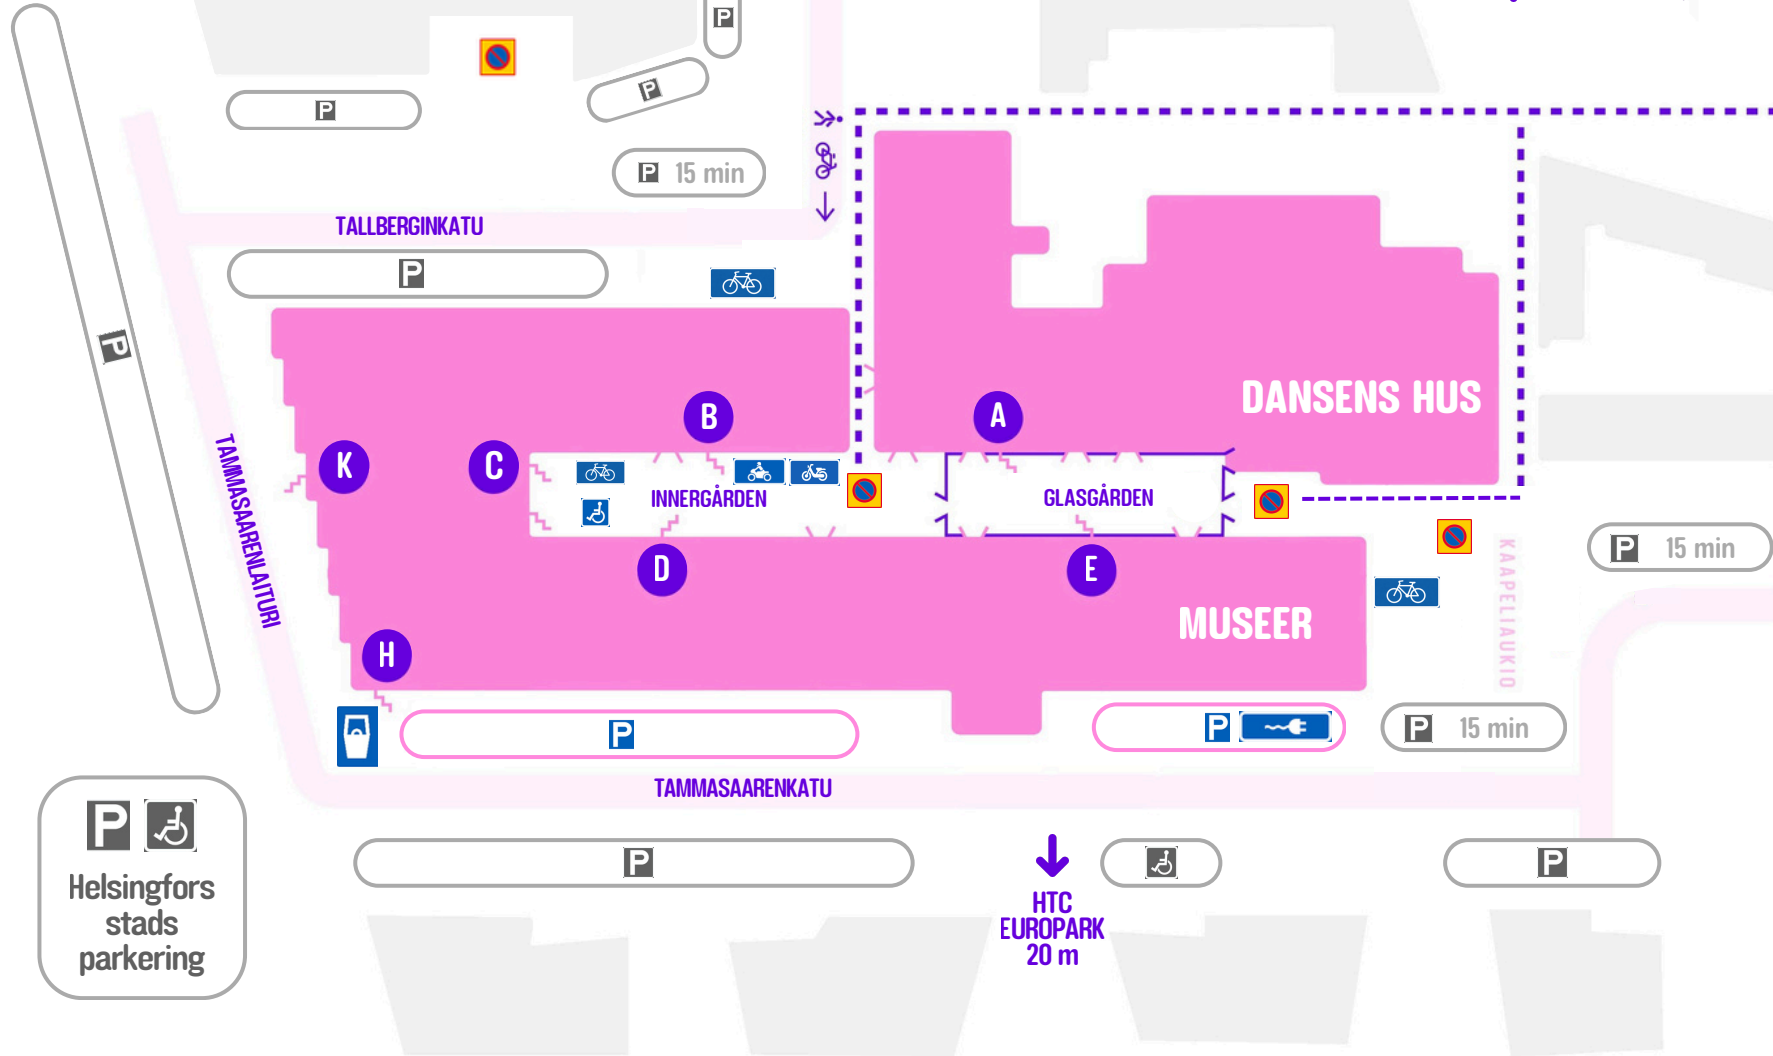

## Kabelfabrikens innergård:

Lastningsparkering  
högst 15 min.

Parkering för  
rörelsehindrade högst  
4 h (sommartid vid C-  
entrén och vintertid  
framför Glasgården)

## Kabelfabrikens parkeringstillstånd (OmaRuutu)

På Tammasaarenkatu: 15  
laddningsplatser, 33  
övriga platser

0-24  
(0-24)  
0-24

## Parkering utan parkeringstillstånd

Observera tid och  
avgiftsområde

18-24  
(8-24)  
8-24

Helsingfors  
stads  
parkering

HTC  
EUROPARK  
20 m