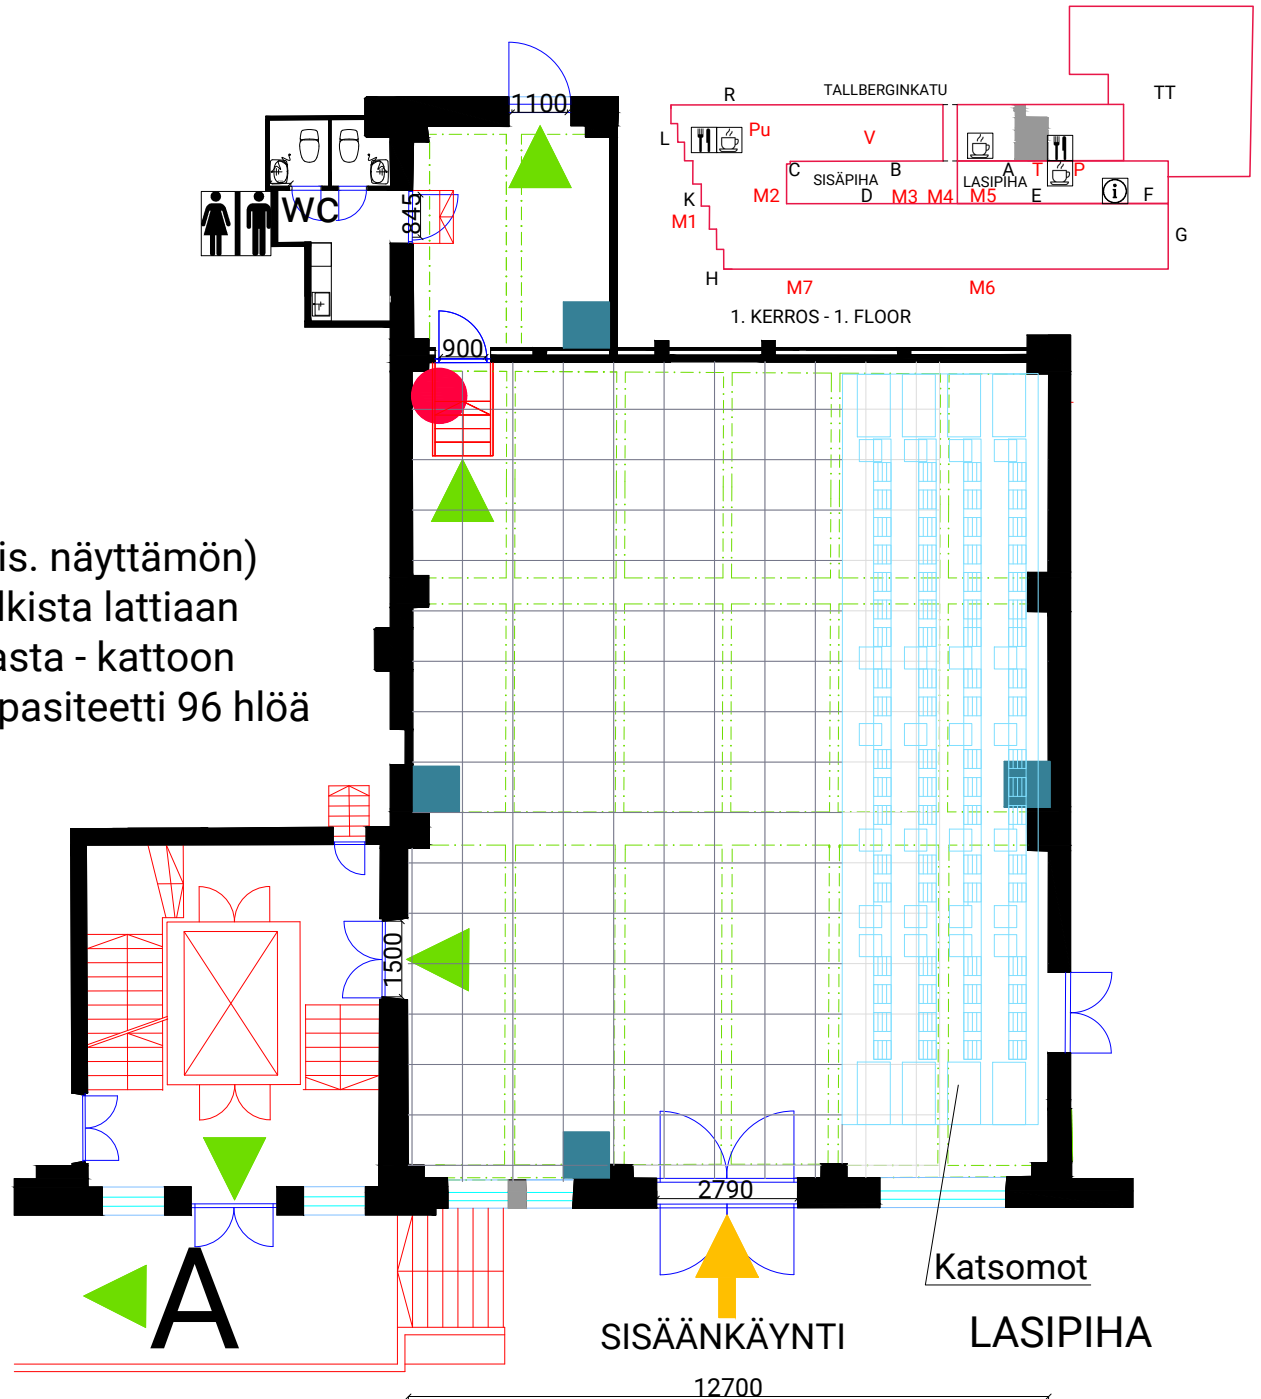

TURBIINISALI

14.10.2024 1:150

- PALOSAMMUTTIMIT - FIRE EXTINGUISHERS
- SÄHKÖKESKUS - SWITCHBOARD
- ▲ POISTUMISTIE - EXIT
- ↑ TAVARAN KULJETUSREITTI - LOADING ENTRANCE

- ⓘ INFO
- ☕ KAHVILA
- 🍴 RAVINTOLA
- 🚻 WC

TURBIINISALI
Monitoimitila
Katsomot auki
135 m² (204 m² sis. näyttämön)
Korkeus 5.3m² palkista lattiaan
Korkeus 6m² lattiasta - kattoon
Siirtokatsomot, kapasiteetti 96 hlöä

TURBIINISALI

14.10.2024 1:150

-  PALOSAMMUTTIMET - FIRE EXTINGUISHERS
-  SÄHKÖKESKUS - SWITCHBOARD
-  POISTUMISTIE - EXIT
-  TAVARAN KULJETUSREITTI - LOADING ENTRANCE

-  INFO
-  KAHVILA
-  RAVINTOLA
-  WC

TURBIINISALI

Monitoimitila

Katsomot kiinni

169 m² (204 m² sis. näyttämön)

Korkeus 5.3m² palkista lattiaan

Korkeus 6m² lattiasta - kattoon