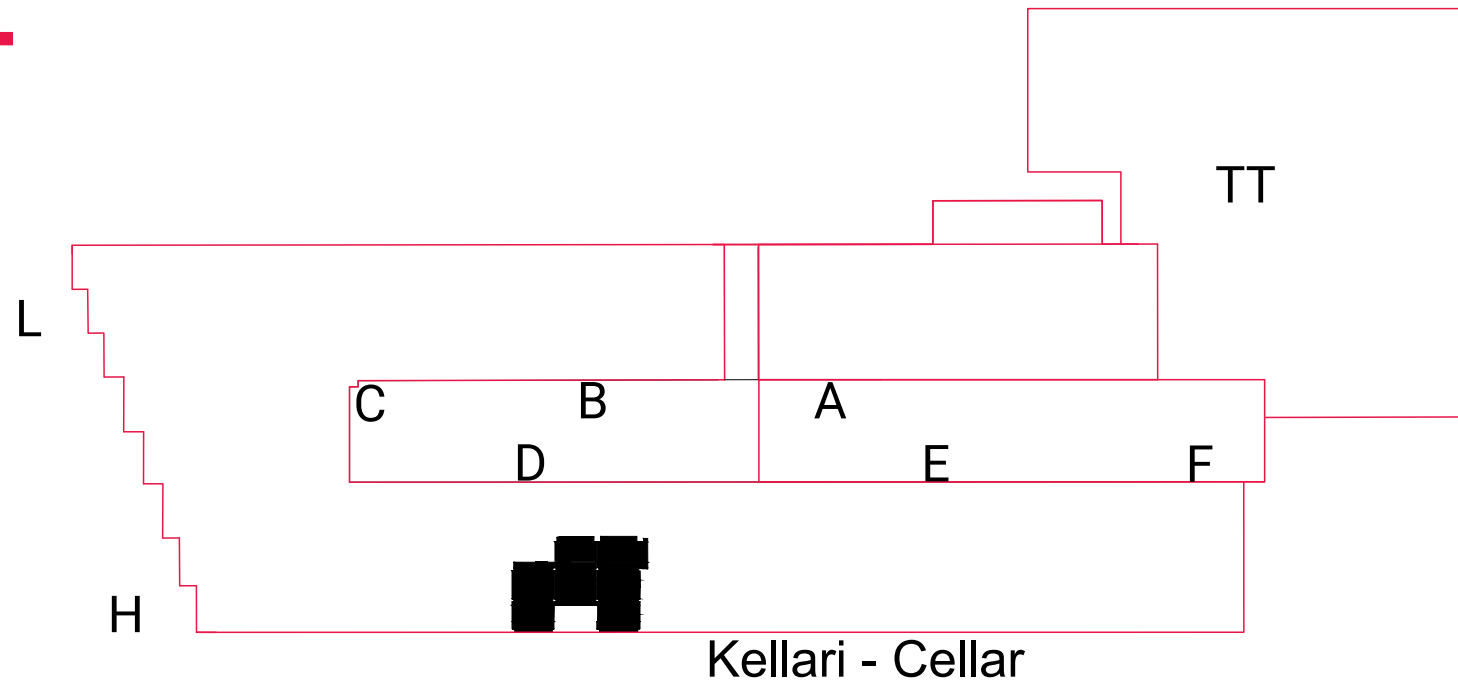

KOKOUSTILAT

13.08.2024

□ = 1 Ruutu = 1m x 1m

ESTEETÖN WC

WC

ESTEETÖN HISSI