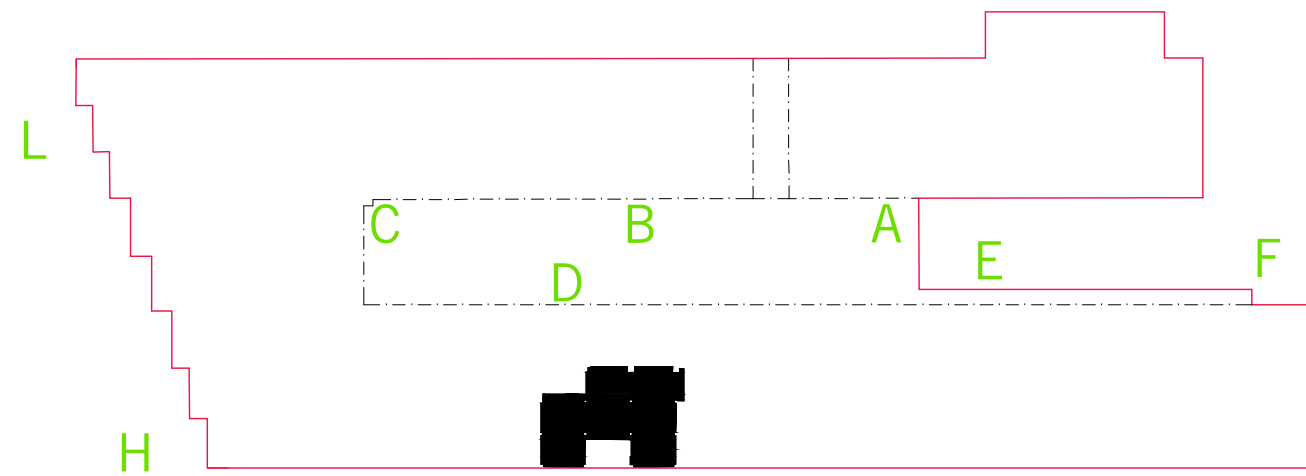

KOKOUSTILAT

26.01.2012

● PALOSAMMUTIMET

■ SÄHKÖKESKUS

▲ EXIT

1 Ruutu = 1m x 1m

Kellari