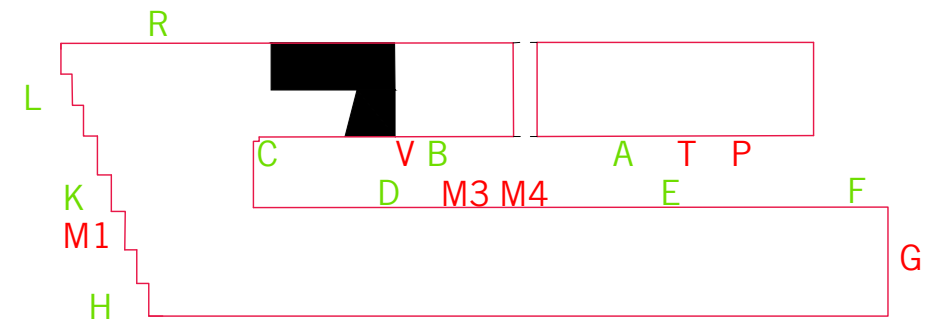

VALSSAAMO

23.09.2013

● PALOSAMMUTIMET

■ SÄHKÖKESKUS

▲ EXIT

↑ TAVARAN KULJETUSREITTI

--- RIPUSTUSTANGOT

VALSSAAMO KOY

Monitoimitila

267 m²

Korkeus 4.6m

Kapasiteetti 260

1 Kerros