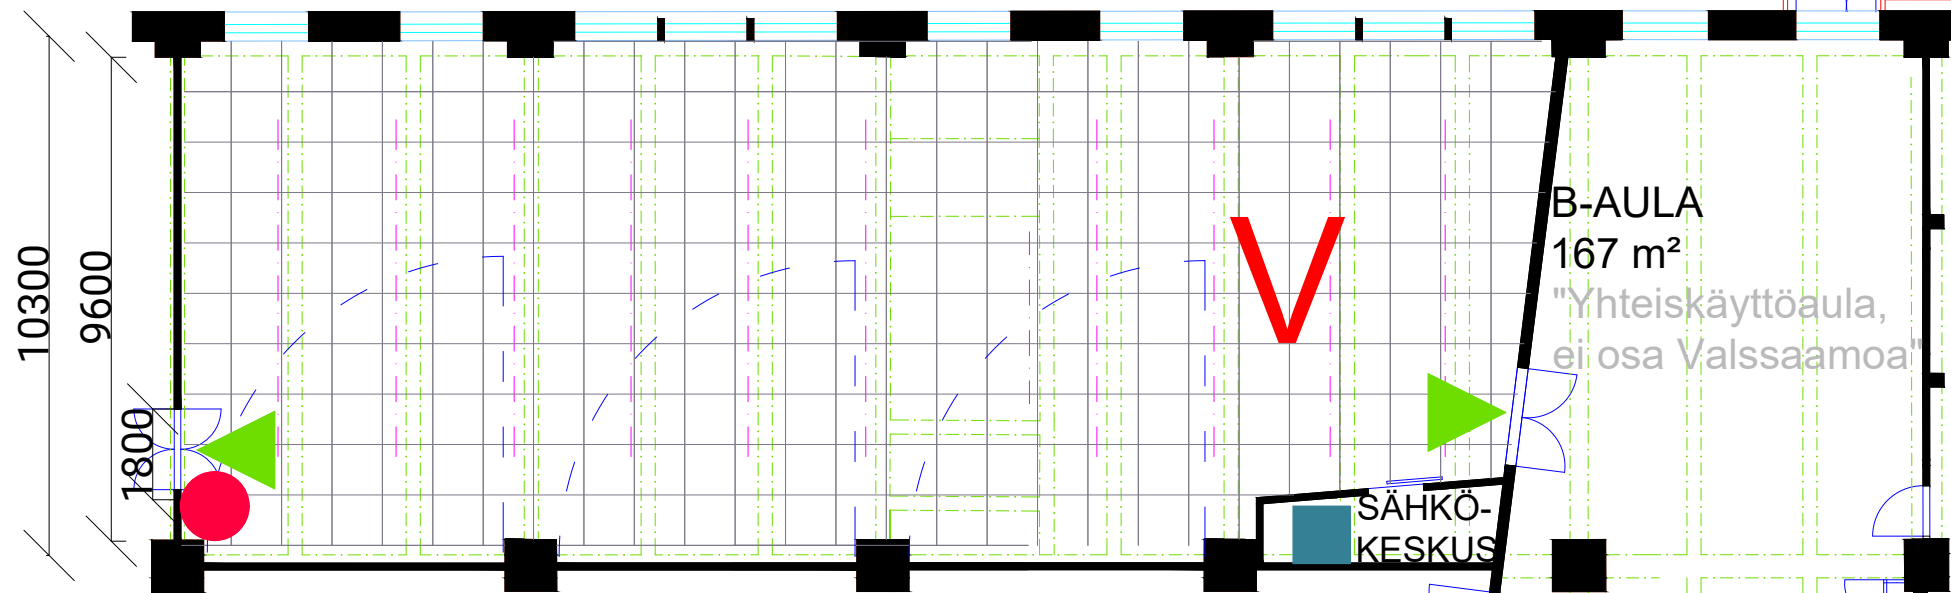

VALSSAAMO

21.03.2024 1:150

-  PALOSAMMUTTIMIT - FIRE EXTINGUISHERS
-  SÄHKÖKESKUS - SWITCHBOARD
-  POISTUMISTIE - EXIT
-  TAVARAN KULJETUSREITTI - LOADING ENTRANCE
-  RIPISTUSTANGOT

TALLBERGINKATU

27300

VARATIE

-  INFO
-  KAHVILA
-  RAVINTOLA
-  ESTEETÖN HISSI
-  WC
-  ESTEETÖN WC
-  ESTEETÖN SISÄÄN KÄYNTI

VALSSAAMO

Monitoimitila

266 m²

Korkeus 4.6m

Kapasiteetti 250

B
SISÄPIIHA