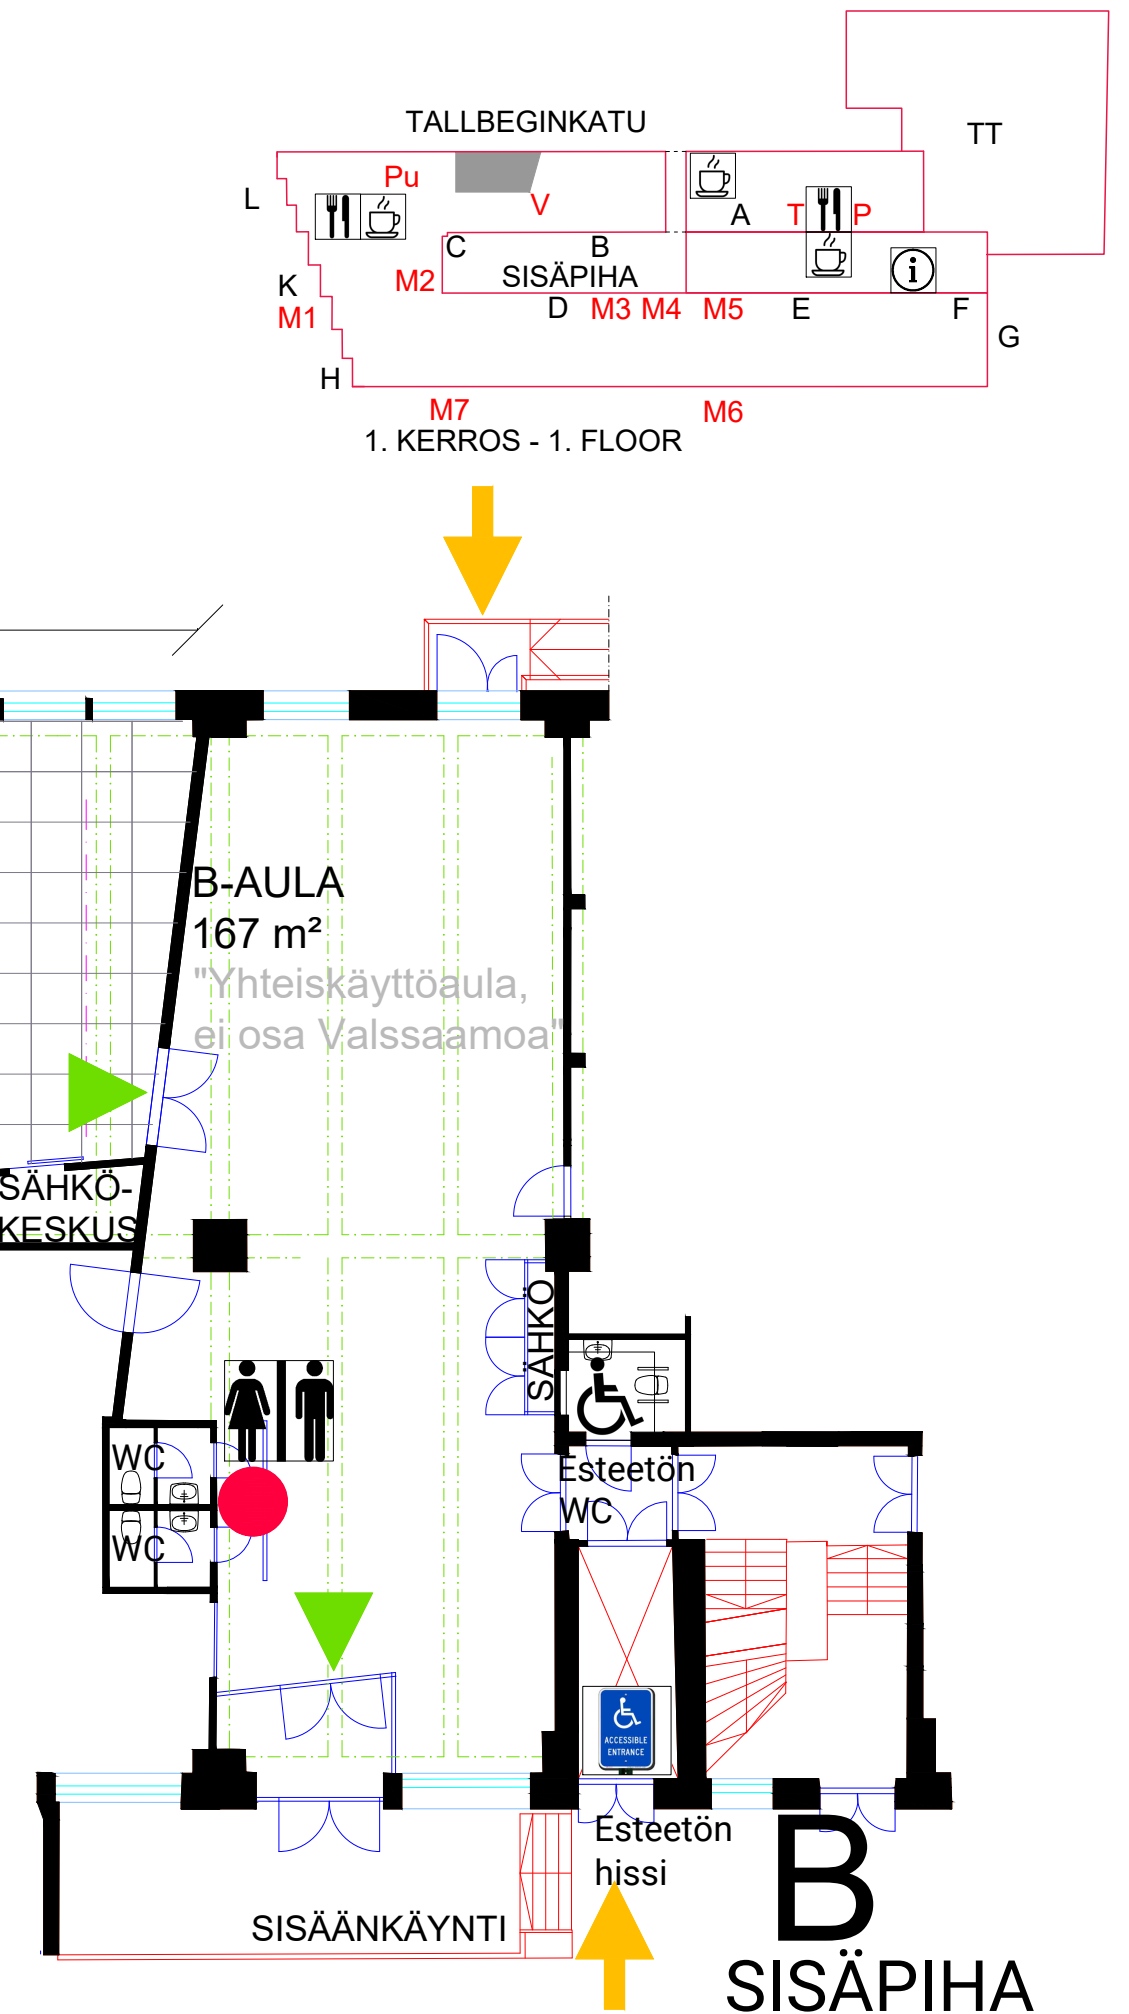

-  INFO
-  KAHVILA
-  RAVINTOLA
-  ESTEETÖN HISSI
-  WC
-  ESTEETÖN WC
-  ESTEETÖN SISÄÄN KÄYNTI

VALSSAAMO

Monitoimitila

266 m²

Korkeus 4.6m

Kapasiteetti 250

B
SISÄPIIHA