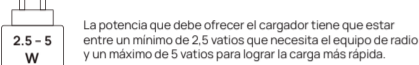

• Agague siempre la batería y desenchufe el cargador antes de quitar la cubierta o la batería.

20. Microfono 1
21. Microfono 2

22. Microfono 3

23. Microfono 4

24. Microfono 5

25. Microfono 6

26. Microfono 7

27. Microfono 8

28. Microfono 9

29. Microfono 10

30. Microfono 11

31. Microfono 12

32. Microfono 13

33. Microfono 14

34. Microfono 15

35. Microfono 16

36. Microfono 17

37. Microfono 18

38. Microfono 19

39. Microfono 20

40. Microfono 21

41. Microfono 22

42. Microfono 23

43. Microfono 24

44. Microfono 25

45. Microfono 26

46. Microfono 27

47. Microfono 28

5 6 7 8

9 10 11 12 13

14 15 16

17 18 19 20

21 22 23 24 25

26 27 28 29 30

31 32 33 34 35

36 37 38 39 40

41 42 43 44 45

46 47 48 49 50

51 52 53 54 55

56 57 58 59 60

61 62 63 64 65

66 67 68 69 70

71 72 73 74 75

76 77 78 79 80

81 82 83 84 85

86 87 88 89 90

91 92 93 94 95

96 97 98 99 100

101 102 103 104 105

106 107 108 109 110

111 112 113 114 115

116 117 118 119 120

121 122 123 124 125

126 127 128 129 130

131 132 133 134 135

136 137 138 139 140

141 142 143 144 145

146 147 148 149 150

151 152 153 154 155

156 157 158 159 160

161 162 163 164 165

166 167 168 169 170

171 172 173 174 175

176 177 178 179 180

181 182 183 184 185

186 187 188 189 190

191 192 193 194 195

196 197 198 199 200

201 202 203 204 205

206 207 208 209 210

211 212 213 214 215

216 217 218 219 220

221 222 223 224 225

226 227 228 229 230

231 232 233 234 235

236 237 238 239 240

241 242 243 244 245

246 247 248 249 250

251 252 253 254 255

256 257 258 259 260

261 262 263 264 265

266 267 268 269 270

271 272 273 274 275

276 277 278 279 280

281 282 283 284 285

286 287 288 289 290

291 292 293 294 295

296 297 298 299 300

301 302 303 304 305

306 307 308 309 310

311 312 313 314 315

316 317 318 319 320

321 322 323 324 325

326 327 328 329 330