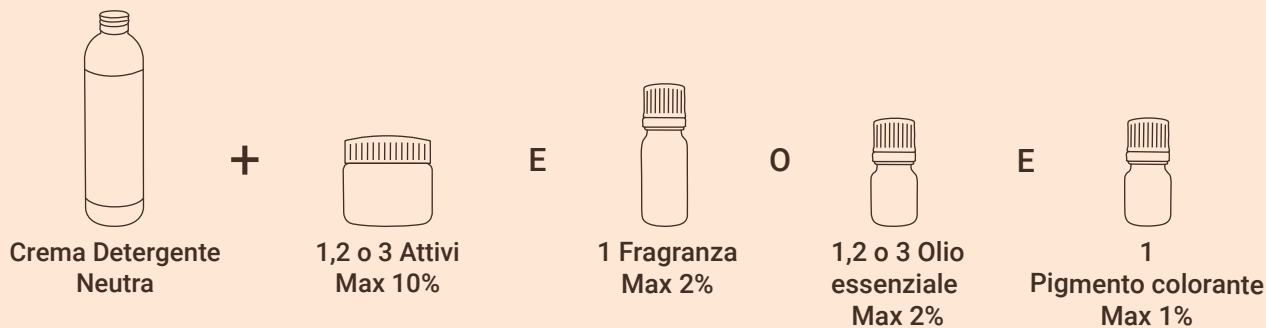

4) Scegli il tuo pigmento colorante

		Quantità massima per 100 ml	Quantità massima per 250 ml
VERDE	Clorofilla liquida	16 gocce	40 gocce
ROSA	Pigmento colorante Rosso Melograno	32 gocce	80 gocce
NUDE PERLATO	Mica beige nude	1 misurino da 2 ml	2,5 misurini da 2 ml
AMBRA PERLATA	Mica nocciola	1 misurino da 2 ml	2,5 misurini da 2 ml
ORO SCINTILLANTE	Mica polvere d'oro	1 misurino da 2 ml	2,5 misurini da 2 ml

5) Scegli il tuo imballaggio

Flacone PET trasparente 100 ml - 24/410

Tappo flip top 24/410

Pompa sapone in PP traslucido 24/410 per flacone

Etichette vergini formato grande (set da 10)

Set di 6 etichette vergini rotonde formato grande 6 cm

La tua crema detergente corpo

1) Scegli i tuoi attivi

		Quantità massima per 250 ml	Quantità massima per 1L
AMMORBIDENTE	Collagene vegetale	10 ml	30 ml
	Proteine della seta	6,5 ml	26 ml
	Proteine del Riso	10 ml	30 ml
LENITIVO	Allantoina	7,5 cucchiari da 0,5 ml	3 misurini da 5 ml
	Bisabolol BIO	45 gocce	5 ml
	Provitamina B5	6,5 ml	26 ml
IDRATANTE	Complesso idratazione intensa	6 ml	24 ml
	Eritritolo	2,5 misurini da 5 ml	10 misurini da 5 ml
	Urea	3 misurini da 5 ml	12 misurini da 5 ml
NUTRIENTE	Olio vegetale di Mandorle dolci BIO	10 ml	40 ml
	Olio vegetale di Avocado BIO	10 ml	40 ml
ESFOLIANTE	Guscio di noce in polvere	5 misurini da 5 ml	20 misurini da 5 ml
	Noccioli di olive in polvere	5 misurini da 5 ml	20 misurini da 5 ml
CHERATOLITICO	AHA Acidi della frutta	10 ml	30 ml
PURIFICANTE E SEBOREGOLATORE	Acido salicilico vegetale	10 ml	30 ml
	Algo'zinc	10 ml	30 ml
	Bacti-Pur	4,5 ml	18 ml
	Provitamina B5	6,5 ml	26 ml
RIPARATORE	Provitamina B5	6,5 ml	26 ml
	Skin repair BIO	5,5 ml	10 ml