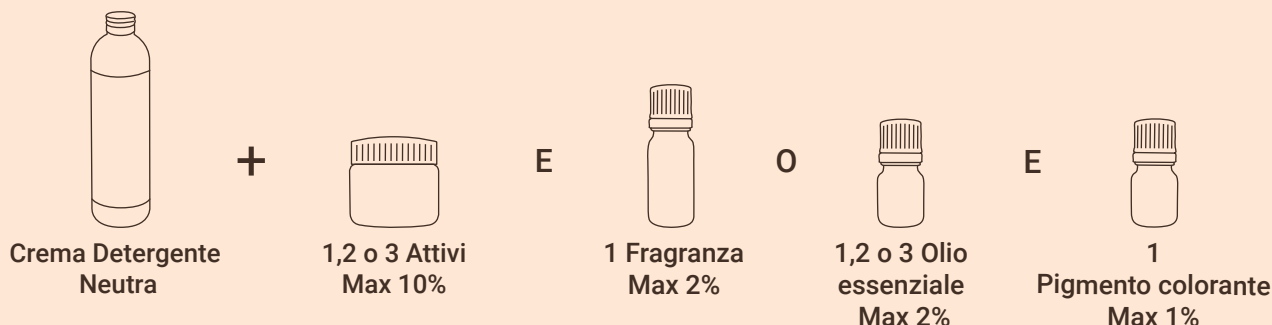

CREMA DETERGENTE PERSONALIZZATA

La tua crema detergente viso

1) Scegli i tuoi attivi

		Quantità massima per 100 ml	Quantità massima per 250 ml
AMMORBIDENTE	Collagene vegetale	5 ml	10 ml
	Proteine della seta	65 gocce	6,5 ml
	Proteine del Riso	4 ml	10 ml
LENITIVO	Allantoina	3 cucchiaini da 0,5 ml	7,5 cucchiaini da 0,5 ml
	Bisabolol BIO	18 gocce	45 gocce
	Provitamina B5	66 gocce	6,5 ml
ESFOLIANTE	Polvere di Rosa mosqueta BIO	2 misurini da 5 ml	5 misurini da 5 ml
NUTRIENTE	Olio vegetale di Mandorle dolci BIO	5 ml	10 ml
	Olio vegetale di Avocado BIO	5 ml	10 ml
PELLE LUMINOSA	Attivo concentrato Splendore e Luminosità	2,4 ml	6 ml
IDRATANTE	Complesso idratazione intensa	52 gocce	6 ml
	Eritritolo	1 misurino da 5 ml	2,5 misurini da 5 ml
	Urea	3 misurini da 2 ml	3 misurini da 5 ml
CHERATOLITICO	AHA Acidi della frutta	4 ml	10 ml
PURIFICANTE E SEBOREGOLATORE	Acido salicilico vegetale	5 ml	10 ml
	Algo'zinc	4,5 ml	10 ml
	Bacti-Pur	66 gocce	4,5 ml
RÉPARATEUR	Provitamina B5	66 gocce	6,5 ml
	Skin repair BIO	78 gocce	5,5 ml

2) Scegli la tua fragranza (o i tuoi oli essenziali)

		Quantità massima per 100 ml	Quantità massima per 250 ml
LEGNOSA	Legno di Hinoki	35 gocce	2,5 ml
	Fiore di Cocco	35 gocce	2,5 ml
FLOREALE	Caprifoglio	35 gocce	2,5 ml
	Fiori d'Arancio	35 gocce	2,5 ml
	Fiori del Paradiso	35 gocce	2,5 ml
	Petali di Rosa	35 gocce	2,5 ml
	Violetta	35 gocce	2,5 ml
FRESCA	Aqua'Zen	35 gocce	2,5 ml
FRUTTATA	Ananas delle isole	35 gocce	2,5 ml
	Ciliegia squisita	35 gocce	2,5 ml
	Meringata al limone	35 gocce	2,5 ml
	Lampone goloso	35 gocce	2,5 ml
	Mango tropicale	35 gocce	2,5 ml
	Mora selvatica	35 gocce	2,5 ml
	Nettare di Frutti rossi	35 gocce	2,5 ml
	Pesca da mordere	35 gocce	2,5 ml
	Mela della felicità	35 gocce	2,5 ml
	Sorbetto all'Albicocca	35 gocce	2,5 ml