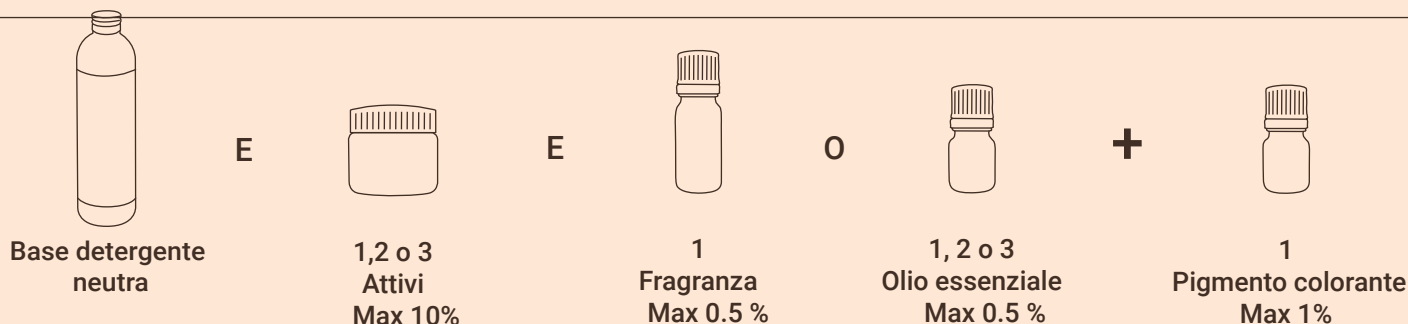

IL TUO SHAMPOO

1) Scegli i tuoi attivi

		Qtà max per 100 ml	Qtà max per 250 ml	Qtà max per 1 L
ANTIFORFORA	Acido salicilico vegetale	5 ml	10 ml	30 ml
	AlgoZinc	4,5 ml	10 ml	30 ml
	Urea	3 misurini da 2 ml	3 misurini da 5 ml	12 misurini da 5 ml
LENITIVO	Allantoina	3 cucchiari da 0,5 ml	7,5 cucchiari da 0,5 ml	3 misurini da 5 ml
	Bisabolol BIO	18 gocce	45 gocce	5 ml
	Provitamina B5	66 gocce	6,5 ml	26 ml
BALSAMO	Honeyquat	4 ml	10 ml	30 ml
	Proteine della seta	65 gocce	6,5 ml	26 ml
DISCIPLINANTE	Phyto'liss	1 cucchiario da 0,5 ml	4 ml	16 ml
FORTIFICANTE E ANTICADUTA	Maca vital	4 ml	10 ml	30 ml
	Provitamina B5	66 gocce	6,5 ml	26 ml
	Miscela idratazione intensa	52 gocce	6 ml	24 ml
IDRATANTE	Eritritolo	1 misurino da 5 ml	2,5 misurini da 5 ml	10 misurini da 5 ml
	Urea	3 misurini da 2 ml	3 misurini da 5 ml	12 misurini da 5 ml
	Acido salicilico vegetale	5 ml	10 ml	30 ml
PURIFICANTE E SEBOREGOLATORE	AlgoZinc	4,5 ml	10 ml	30 ml
	Bacti-pur	66 gocce	4,5 ml	18 ml
	Niacinamide	1 misurino da 5 ml	2,5 misurini da 5 ml	10 misurini da 5 ml
	Urea	3 misurini da 2 ml	3 misurini da 5 ml	12 misurini da 5 ml
RIPRISTINA LA LUCENTEZZA	AHA - acidi di frutta	4 ml	10 ml	30 ml
	Keratin'protect	4 ml	10 ml	30 ml
RIPARATORE	Ceramidi vegetali	4 ml	10 ml	30 ml
VOLUMIZZANTE	Collagene vegetale	5 ml	10 ml	30 ml
	Proteine del riso	4 ml	10 ml	30 ml