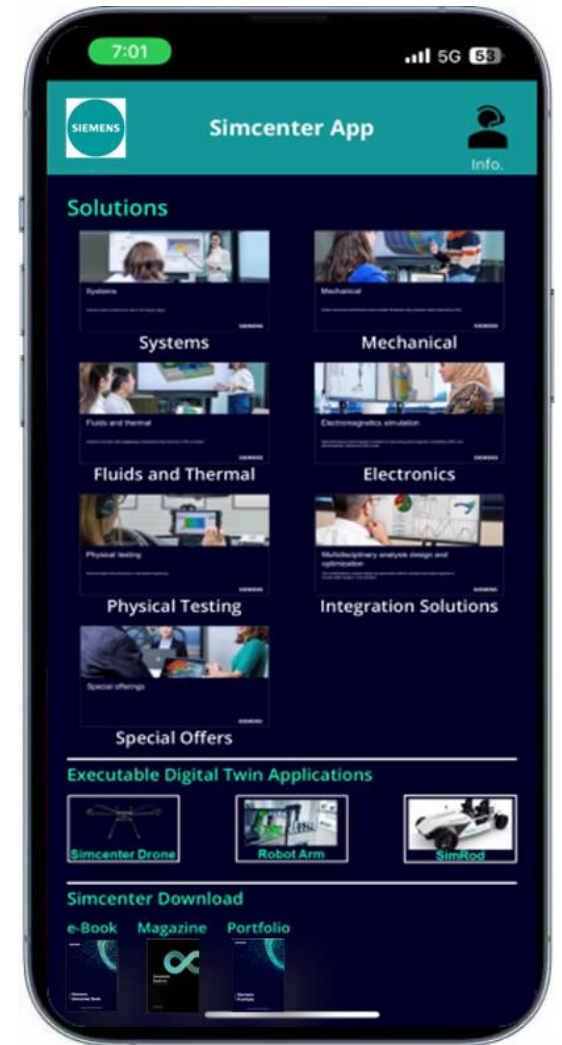

# Simcenter App. (with Mendix)

- 접속 및 로그인 방법

**QR Code**

**ID: siemens**  
**PW: Simcenter0**  
(대소문자 구분)

**URL : [Simcenter App](#)**

홈 화면

# Simcenter App. (with Mendix)

- 내용

- Simcenter 솔루션, xDT 애플리케이션 관련 비디오 탐색 및 Simcenter 상세 문서를 다운로드할 수 있습니다.