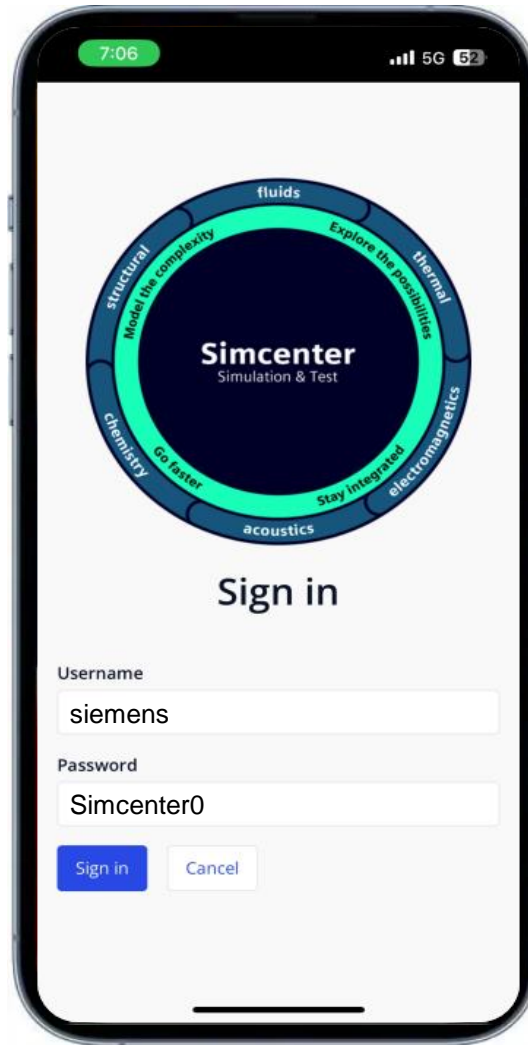

# Introduction and Utilization of **Simcenter App**

# Simcenter App. (with Mendix)

- 접속 및 로그인 방법

**QR Code**

**ID: siemens**  
**PW: Simcenter0**  
(대소문자 구분)

**URL : [Simcenter App](#)**

홈 화면

# Simcenter App. (with Mendix)

- 내용

- Simcenter 솔루션, xDT 애플리케이션 관련 비디오 탐색 및 Simcenter 상세 문서를 다운로드할 수 있습니다.