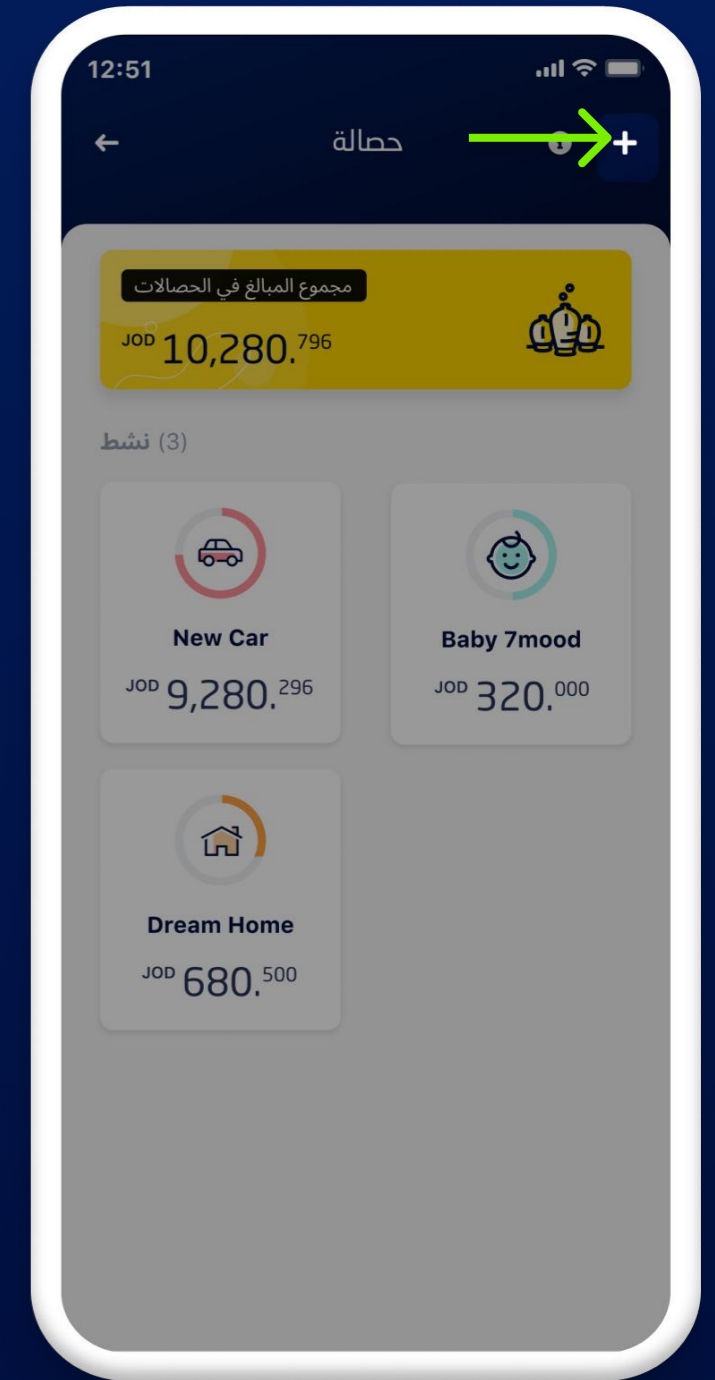

كيف تفتح حصالة

اضغط على قسم "التوفير" ثم اضغط على
"حصالة"

اضغط على "إنشاء حصالة جديدة"

أضف الأموال من حسابات "إلى"

+962 65100001

www.ilajordan.com