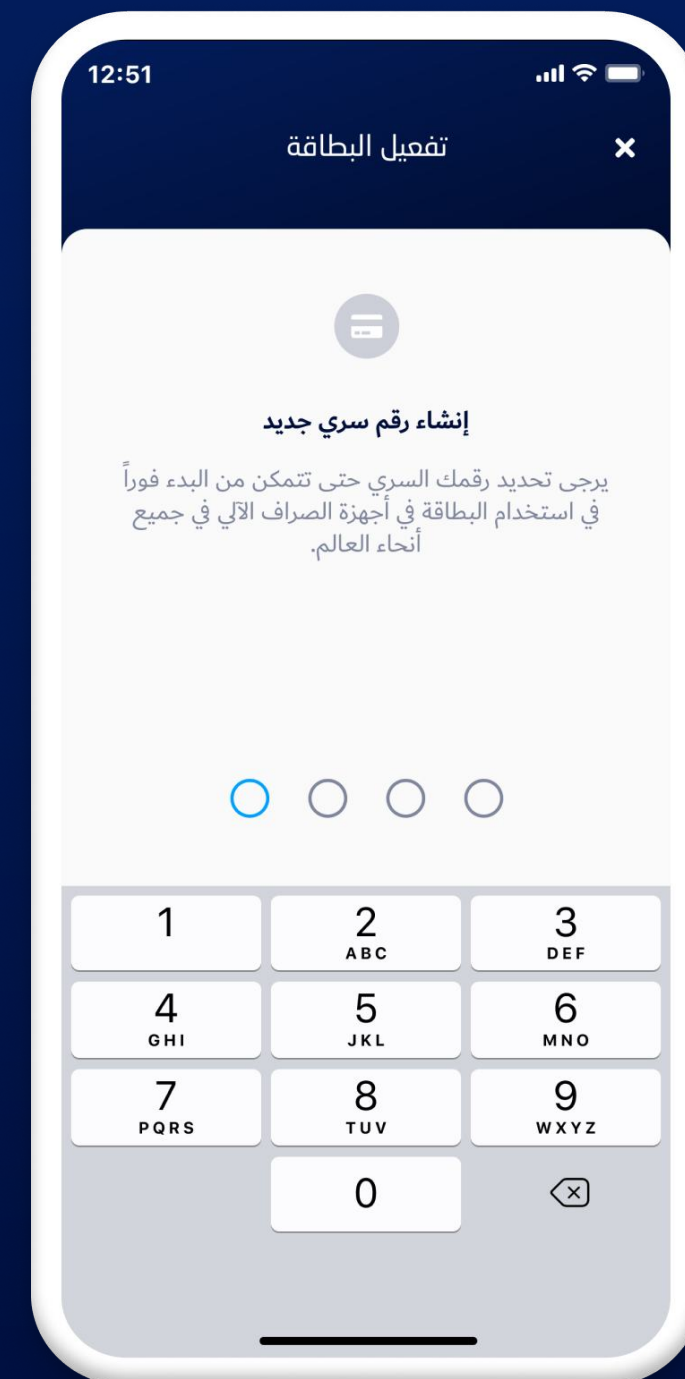

# كيف تُفعل بطاقتك الفعلية

اختر البطاقة التي تريد تفعيلها و اضغط  
على "تفعيل البطاقة"

أدخل آخر أربعة أرقام من رقم بطاقتك

أدخل الرقم السري