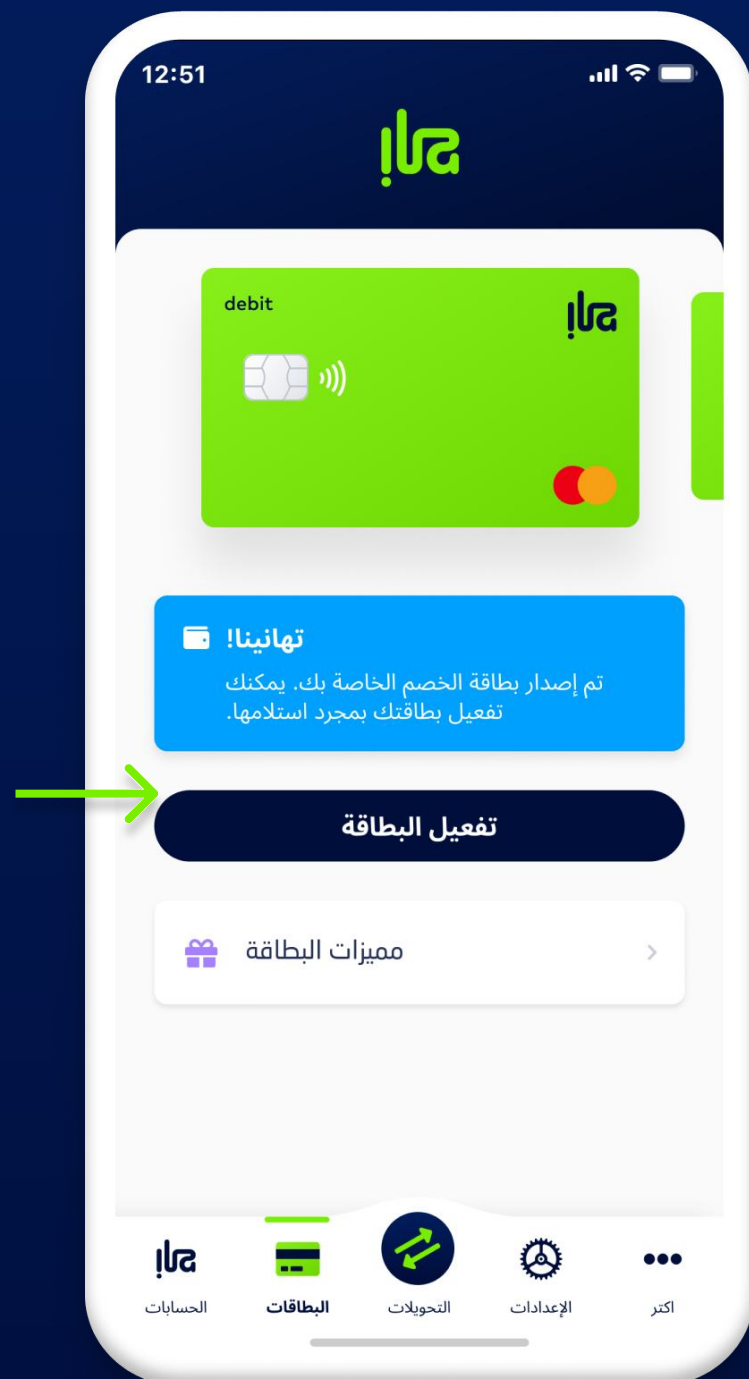

# كيف تُفعل بطاقتك الفعلية

اختر البطاقة التي تريد تفعيلها و اضغط  
على "تفعيل البطاقة"

أدخل آخر أربعة أرقام من رقم بطاقتك

أدخل الرقم السري