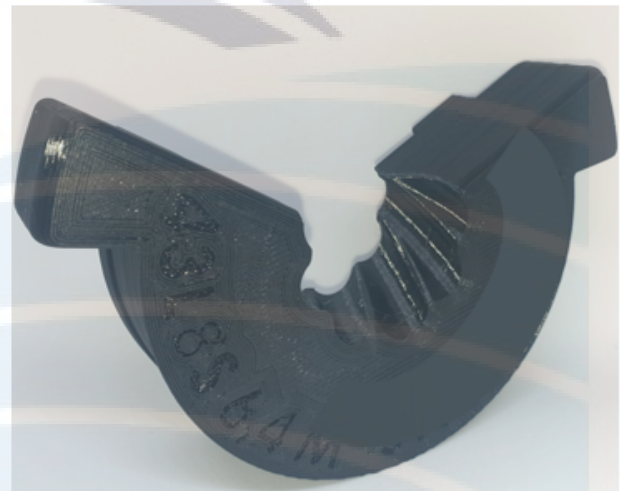

NETTOYEUR DE CÂBLE MANUEL - OMEGA-CLEAN

- Nettoyeur, utilisation manuelle sans autres outillages
- Longévité accrue → durée de vie minimale 10 000 mètres de nettoyage
- Diamètre de câble de 10 à 66 mm - (Autres diamètres sur demande)
- Type de câble : 6 torons, 8 torons, câble lisse ou autres (sur demande)
- Support de rangement inclus et bio sourcé
- Fabriqué en France (Le Havre)

Photos non contractuelles, dimensions à titre indicatif. Pour toutes dimensions précises, nous consulter »