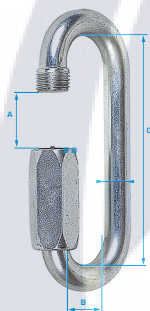

## MAILLON A VISSER PETITE OUVERTURE

Désignation	Dimensions en mm				Poids par pièce en kg
	A	B	C	Ø D	
3,5	4,0	10,0	30	3,5	0,010
04	5,0	12,0	33	4	0,010
05	6,5	13,0	40	5	0,020
06	9,0	15,0	46	6	0,030
07	9,0	16,0	52	7	0,060
08	9,5	17,5	58	8	0,080
09	10,0	19,0	62	9	0,110
10	13,0	20,5	69	10	0,150
12	14,5	23,5	80,5	12	0,230

Existe en CE avec charge marquée - Autres dimensions, nous consulter.

## MAILLON A VISSER GRANDE OUVERTURE

Désignation	Dimensions en mm				Poids en kg
	A	B	C	Ø D	
04	11,5	11,5	45,0	4	0,015
05	13,0	13,0	52,0	5	0,025
06	14,5	14,5	58,5	6	0,042
07	16,0	16,0	65,0	7	0,060
08	17,5	17,5	72,0	8	0,090