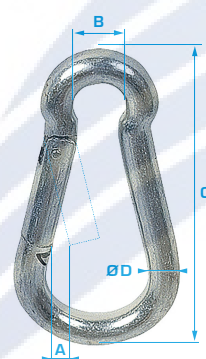

## MOUSQUETON POIRE

Désignation	Dimensions en mm				Poids par pièce en kg
	A	B	C	Ø D	
40	6	7	40	4	0,010
50	7	8	50	5	0,020
60	8	9	60	6	0,020
70	8	10	70	7	0,040
80	10	12	80	8	0,070
90	10	12	90	9	0,090
100	11	15	100	10	0,130
120	16	18	120	11	0,190
140	19	20	140	12	0,200
160	23	22	160	13	0,360

Acier Fe 360 B - DIN 5299 - Galvanisation électrolytique - Autres dimensions, nous consulter.

## MOUSQUETON À VIS

Désignation	Dimensions en mm					Poids par pièce en kg
	A	B	C	Ø D	E	
100	12	15	100	10	10	0,134
120	16	18	120	11	11	0,206

Acier - Galvanisé - Autres dimensions, nous consulter.

## MOUSQUETON POIRE INOX

Désignation	Dimensions en mm				Poids par pièce en kg
	A	B	C	Ø D	
40	6	7	40	4	0,010
50	7	8	50	5	0,020
60	8	9	60	6	0,020
70	8	10	70	7	0,040
80	10	12	80	8	0,070
90	10	12	90	9	0,090
100	11	15	100	10	0,130
120	16	18	120	11	0,190
140	19	20	140	12	0,200
160	23	22	160	13	0,360