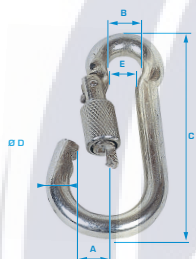

MOUSQUETON À VIS

Désignation	Dimensions en mm					Poids par pièce en kg
	A	B	C	Ø D	E	
100	12	15	100	10	10	0,134
120	16	18	120	11	11	0,206

Acier - Galvanisé - Autres dimensions, nous consulter.