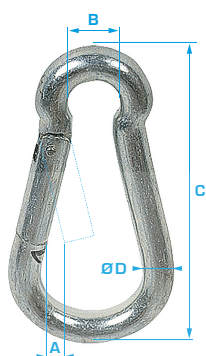

MOUSQUETON POIRE

Désignation	Dimensions en mm				Poids par pièce en kg
	A	B	C	Ø D	
40	6	7	40	4	0,010
50	7	8	50	5	0,020
60	8	9	60	6	0,020
70	8	10	70	7	0,040
80	10	12	80	8	0,070
90	10	12	90	9	0,090
100	11	15	100	10	0,130
120	16	18	120	11	0,190
140	19	20	140	12	0,200
160	23	22	160	13	0,360

Acier Fe 360 B - DIN 5299 - Galvanisation électrolytique - Autres dimensions, nous consulter.