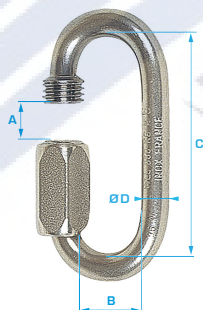

## MAILLON A VISSER PETITE OUVERTURE

Désignation	Dimensions en mm				Poids par pièce en kg
	A	B	C	Ø D	
3,5	4,0	10,0	30	3,5	0,010
04	5,0	12,0	33	4	0,010
05	6,5	13,0	40	5	0,020
06	9,0	15,0	46	6	0,030
07	9,0	16,0	52	7	0,060
08	9,5	17,5	58	8	0,080
09	10,0	19,0	62	9	0,110
10	13,0	20,5	69	10	0,150
12	14,5	23,5	80,5	12	0,230

Existe en CE avec charge marquée - Autres dimensions, nous consulter.

## MAILLON A VISSER GRANDE OUVERTURE

Désignation	Dimensions en mm				Poids en kg
	A	B	C	Ø D	
04	11,5	11,5	45,0	4	0,015
05	13,0	13,0	52,0	5	0,025
06	14,5	14,5	58,5	6	0,042
07	16,0	16,0	65,0	7	0,060
08	17,5	17,5	72,0	8	0,090