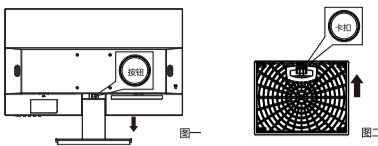

二、包装清单

包装箱内包含以下物品:

- 云显示器
- 简易说明书(包含保修卡)
- 电源线
- 网线
- 支架
- 底座

三、安装说明

(图片仅供参考,具体以实物为准)

(1) 安装步骤

- 打开包装分别取出显示器、支架和底座,并将显示器屏幕倒放在平整的桌面上;
- 将支架插入到显示器后壳卡槽中;
- 将底座插入支架中,确保卡扣安装到位。

1

(2) 拆除步骤

- 将显示器屏幕倒放在平整的桌面上;
- 如图一所示,按压按钮,同时向箭头方向拔出支架;
- 如图二所示,按箭头方向用力别开支架与底座的卡扣,同时拔取下底座。

四、连接说明

- 电源
- HDMI
- RJ45
- USB
- 耳机

- 信号线连接:将HDMI信号线一端接云显示器HDMI接口,另一端接计算机的HDMI接口。
- 电源适配器连接:将电源适配器插头完全插入电源插座以保证安全,电源适配器另一端插入云显示器电源DC接口。

五、按键说明

- “M”菜单/选择
- “◀”切换显示器模式/向下
- “▶”切换显示器模式/向上
- “E”退出
- “⏻”电源开关

2

六、规格参数

型号	D270H
代码	Q2721P
尺寸	27
显示比例	16:9
点距	0.311(H)x0.311(V)mm
可视尺寸	630x368.2mm
刷新频率	默认: 60Hz 最大支持: 75Hz
推荐分辨率	1920x1080
最大分辨率	1920x1080
显示色彩	16.7M
喇叭	2Wx2
电源	DC 12V 3A
整机尺寸	614.3x481.3x211.1mm
灯管寿命	30000H
机构功能	倾斜: -5°~15° 屏幕旋转: 无 高度调节: 无 左右旋转: 无
工作环境	存储温度: -20°C~+45°C 工作温度: 0°C~+40°C 工作湿度: 10%-85% 海拔高度: 海拔5000m以下