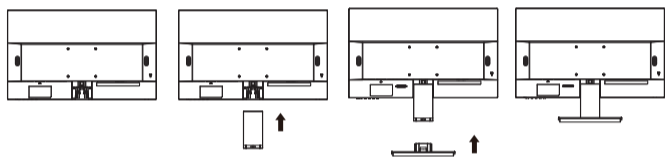

二、包装清单

包装箱内包含以下物品:

- 云显示器
- 简易说明书(包含保修卡)
- 电源线
- 网线
- 支架
- 底座

三、安装说明

(图片仅供参考,具体以实物为准)

(1) 安装步骤

- 打开包装分别取出显示器、支架和底座,并将显示器屏幕倒放在平整的桌面上;
- 将支架插入到显示器后壳卡槽中;
- 将底座插入支架中,确保卡扣安装到位。

1

(2) 拆除步骤

- 将显示器屏幕倒放在平整的桌面上;
- 如图一所示,按压按钮,同时向箭头方向拔出支架;
- 如图二所示,按箭头方向用力别开支架与底座的卡扣,同时拔取下底座。

四、连接说明

- 电源
- HDMI
- RJ45
- USB
- 耳机

- 信号线连接:将HDMI信号线一端接云显示器HDMI接口,另一端接计算机的HDMI接口。
- 电源适配器连接:将电源适配器插头完全插入电源插座以保证安全,电源适配器另一端插入云显示器电源DC接口。

五、按键说明

- “M”菜单/选择
- “◀”切换显示器模式/向下
- “▶”切换显示器模式/向上
- “E”退出
- “⏻”电源开关

2

六、规格参数

型号	D270H
代码	Q2721P
尺寸	27
显示比例	16:9
点距	0.311(H)x0.311(V)mm
可视尺寸	630x368.2mm
刷新频率	默认: 60Hz 最大支持: 75Hz
推荐分辨率	1920x1080
最大分辨率	1920x1080
显示色彩	16.7M
喇叭	2Wx2
电源	DC 12V 3A
整机尺寸	614.3x481.3x211.1mm
灯管寿命	30000H
机构功能	倾斜: -5°~15° 屏幕旋转: 无 高度调节: 无 左右旋转: 无
工作环境	存储温度: -20°C~+45°C 工作温度: 0°C~+40°C 工作湿度: 10%-85% 海拔高度: 海拔5000m以下