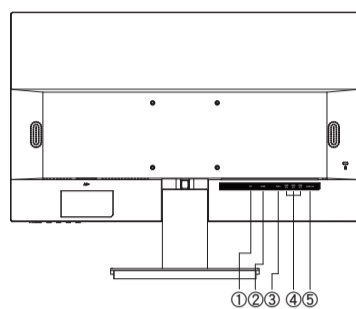

一、重要安全规定

1. 请仔细阅读以下所有的规定并将此说明书保留备用。
2. 在擦拭此产品时请勿插上电源,不可用液体清洁剂或液化气体擦拭液晶屏表面,仅可用清洁之湿布小心擦拭干净。
3. 请勿将本产品放置于会滴水或雨淋或潮湿之处。
4. 请勿将本产品放置于不稳定的推车、架子或桌子上,它可能掉落导致严重的损坏。
5. 请勿用衣服或其它套子阻隔或遮盖通气孔,请勿将本产品放置于靠近辐射物或电热器旁,或放置在通气不良的密闭空间(书橱)。
6. 请勿将其它产品放置于电源线上或将电源线放置于走道上被践踏。
7. 请勿将物品插入外壳的接缝中,以免因接触高压短路造成火灾或电击的危险,并将液体洒在本产品上。
8. 千万不可尝试修理本产品,以免因打开后盖造成触电或其它危险,请将修理工作交付给经济工程师。
9. 如有下列状况发生,请将插头拔下,并请和原厂维修人员联络。
   1. 当电源线或电源插头损坏或磨损时;
   2. 当液体渗入此项产品内部时;
   3. 当此产品曾被雨淋或被水浸过时;
   4. 如果此产品曾遭摔落或外壳破损时。
10. 本显示器使用有接地端的电源插座,并需保证供电环境的可靠接地。
11. 气候环境要求:
    设备的最佳工作温度:10°C-35°C;设备的最高使用室内环境温度为40°C。

二、包装清单

包装箱内包含以下物品:

1. 云显示器
2. 简易说明书(包含保修卡)
3. 电源线
4. 网线
5. 支架
6. 底座

三、安装说明

(图片仅供参考,具体以实物为准)

(1) 安装步骤

1. 打开包装分别取出显示器、支架和底座,并将显示器屏幕倒放在平整的桌面上;
2. 将支架插入到显示器后壳卡槽中;
3. 将底座插入支架中,确保卡扣安装到位。

1

(2) 拆除步骤

1. 将显示器屏幕倒放在平整的桌面上;
2. 如图一所示,按压按钮,同时向箭头方向拔出支架;
3. 如图二所示,按箭头方向用力别开支架与底座的卡扣,同时拔取下底座。

四、连接说明

1. 电源
2. HDMI
3. RJ45
4. USB
5. 耳机

1. 信号线连接:将HDMI信号线一端接云显示器HDMI接口,另一端接计算机的HDMI接口。
2. 电源适配器连接:将电源适配器插头完全插入电源插座以保证安全,电源适配器另一端插入云显示器电源DC接口。

五、按键说明

1. “M”菜单/选择
2. “◀”切换显示器模式/向下
3. “▶”切换显示器模式/向上
4. “E”退出
5. “⏻”电源开关

2

六、规格参数

型号	D270H
代码	Q2721P
尺寸	27
显示比例	16:9
点距	0.311(H)x0.311(V)mm
可视尺寸	630x368.2mm
刷新频率	默认: 60Hz 最大支持: 75Hz
推荐分辨率	1920x1080
最大分辨率	1920x1080
显示色彩	16.7M
喇叭	2Wx2
电源	DC 12V 3A
整机尺寸	614.3x481.3x211.1mm
灯管寿命	30000H
机构功能	倾斜: -5°~15° 屏幕旋转: 无 高度调节: 无 左右旋转: 无
工作环境	存储温度: -20°C~+45°C 工作温度: 0°C~+40°C 工作湿度: 10%-85% 海拔高度: 海拔5000m以下

扫描下方二维码,获取详细OSD菜单使用指南、青椒云软件使用指南。

3

七、技术支持

出现问题	可能解决的方案
电源指示灯不亮	是否开电源。 是否连接电源线。
图像暗淡	调节亮度和对比度。
图像跳动或出现波纹画面	外围可能有引起电子干扰的电器设备。
电源指示灯亮,但显示器无图像显示	计算机电源是否已打开。 计算机显卡是否已插好。 显示器的信号线是否已和计算机正确连接。 检查显示器信号线插头并确信各引脚没有弯曲。 通过按PC键盘伤的Caps Lock键观察指示灯,确认计算机是否在操作。
缺色	检查显示器信号线插头并确信各引脚没有弯曲。
屏幕显示“无信号”	检查信号线是否正确连接。 检查信号线连接头的针脚是否损坏。

七、中国大陆RoHS