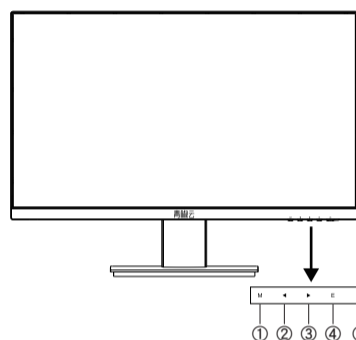

二、包装清单

包装箱内包含以下物品:

- 云显示器
- 简易说明书(包含保修卡)
- 电源线
- 网线
- 支架
- 底座

三、安装说明

(图片仅供参考,具体以实物为准)

(1) 安装步骤

- 打开包装分别取出显示器、支架和底座,并将显示器屏幕倒放在平整的桌面上;
- 将支架插入到显示器后壳卡槽中;
- 将底座插入支架中,确保卡扣安装到位。

1

(2) 拆除步骤

- 将显示器屏幕倒放在平整的桌面上;
- 如图一所示,按压按钮,同时向箭头方向拔出支架;
- 如图二所示,按箭头方向用力别开支架与底座的卡扣,同时拔取下底座。

四、连接说明

- 电源
- HDMI
- RJ45
- USB
- 耳机

- 信号线连接:将HDMI信号线一端接云显示器HDMI接口,另一端接计算机的HDMI接口。
- 电源适配器连接:将电源适配器插头完全插入电源插座以保证安全,电源适配器另一端插入云显示器电源DC接口。

五、按键说明

- “M”菜单/选择
- “◀”切换显示器模式/向下
- “▶”切换显示器模式/向上
- “E”退出
- “⏻”电源开关

2

六、规格参数

型号	D270H
代码	Q2721P
尺寸	27
显示比例	16:9
点距	0.311(H)x0.311(V)mm
可视尺寸	630x368.2mm
刷新频率	默认: 60Hz 最大支持: 75Hz
推荐分辨率	1920x1080
最大分辨率	1920x1080
显示色彩	16.7M
喇叭	2Wx2
电源	DC 12V 3A
整机尺寸	614.3x481.3x211.1mm
灯管寿命	30000H
机构功能	倾斜: -5°~15° 屏幕旋转: 无 高度调节: 无 左右旋转: 无
工作环境	存储温度: -20°C~+45°C 工作温度: 0°C~+40°C 工作湿度: 10%-85% 海拔高度: 海拔5000m以下