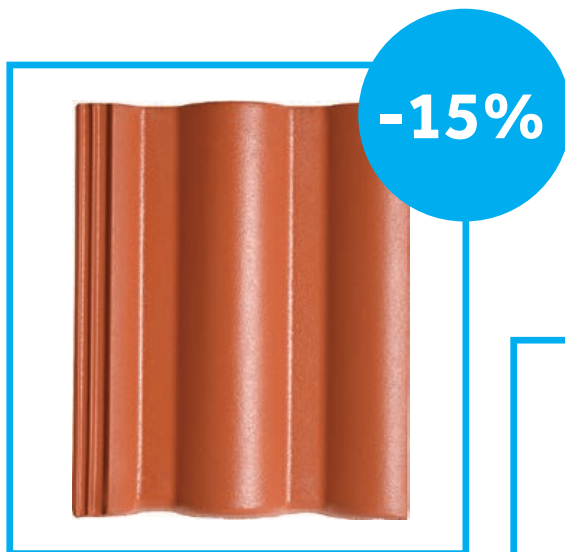

BMI

BRAMAC

Klasik Glazuron
sjajno crna

Mediteran Glazuron
crvena

Klasik Inovativ
sjajno crna

**Dodatni popust na crijep 1/1
vrijedi od 1.5.2023 do 31.5.2023.**

ZVUČNA IZOLACIJA

ZAŠTITA I SIGURNOST
ZA GENERACIJE

BRZO I JEDNOSTAVNO
POKRIVANJE KROVIŠTA

EKONOMIČNA KUPNJA
NOVOG KROVNOG SUSTAVA

TEŽINA M2 KROVIŠTA
SLIČNA JE GLINENOM KROVIŠTU

PRIRODNI MATERIJAL
EKOLOŠKI PRIHVATLJIV KROV

Gradimo nove vidike!

Više informacija na bmigroup.com/hr i 0800 0401