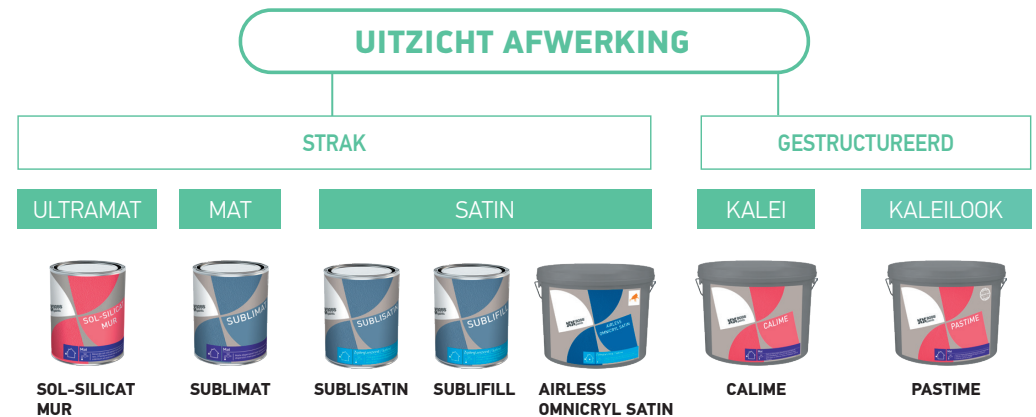

KEUZEWIJZER BUITENMUREN SCHILDEREN

Check de toestand van de ondergrond!

(GESCHILDERDE) BAKSTENEN, CEMENTERING, BETON ...

SPECIFIEK VERFSYSTEEM

UITZICHT AFWERKING

Op deze keuzewijzer vind je de meest voorkomende verfsystemen. Vraag advies aan je vertegenwoordiger of technisch adviseur. Zij helpen je op weg het meest geschikte verfsysteem te kiezen voor jouw specifieke schildersopdracht.