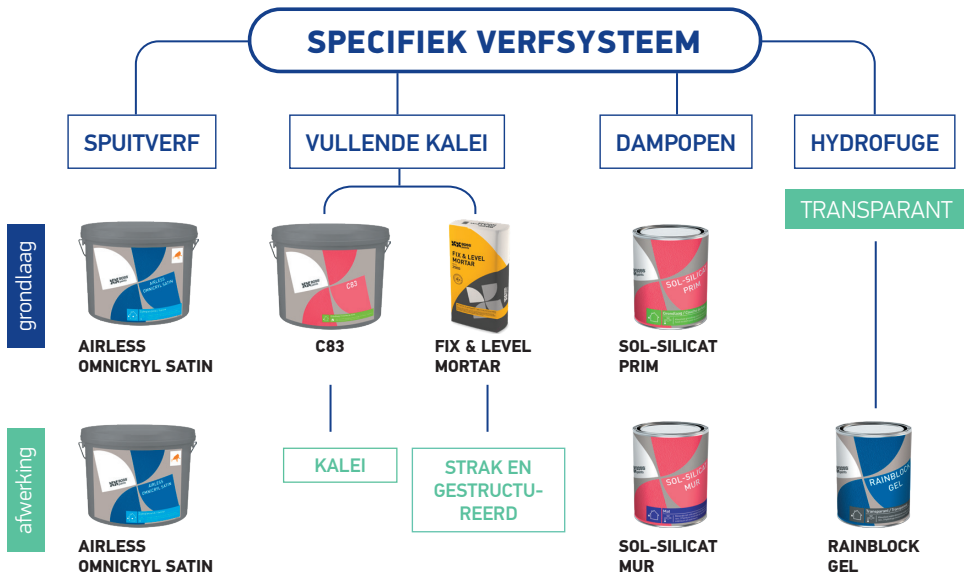

KEUZEWIJZER BUITENMUREN SCHILDEREN

Check de toestand van de ondergrond!

(GESCHILDERDE) BAKSTENEN, CEMENTERING, BETON ...

SPECIFIEK VERFSYSTEEM

UITZICHT AFWERKING

Op deze keuzewijzer vind je de meest voorkomende verfsystemen. Vraag advies aan je vertegenwoordiger of technisch adviseur. Zij helpen je op weg het meest geschikte verfsysteem te kiezen voor jouw specifieke schildersopdracht.