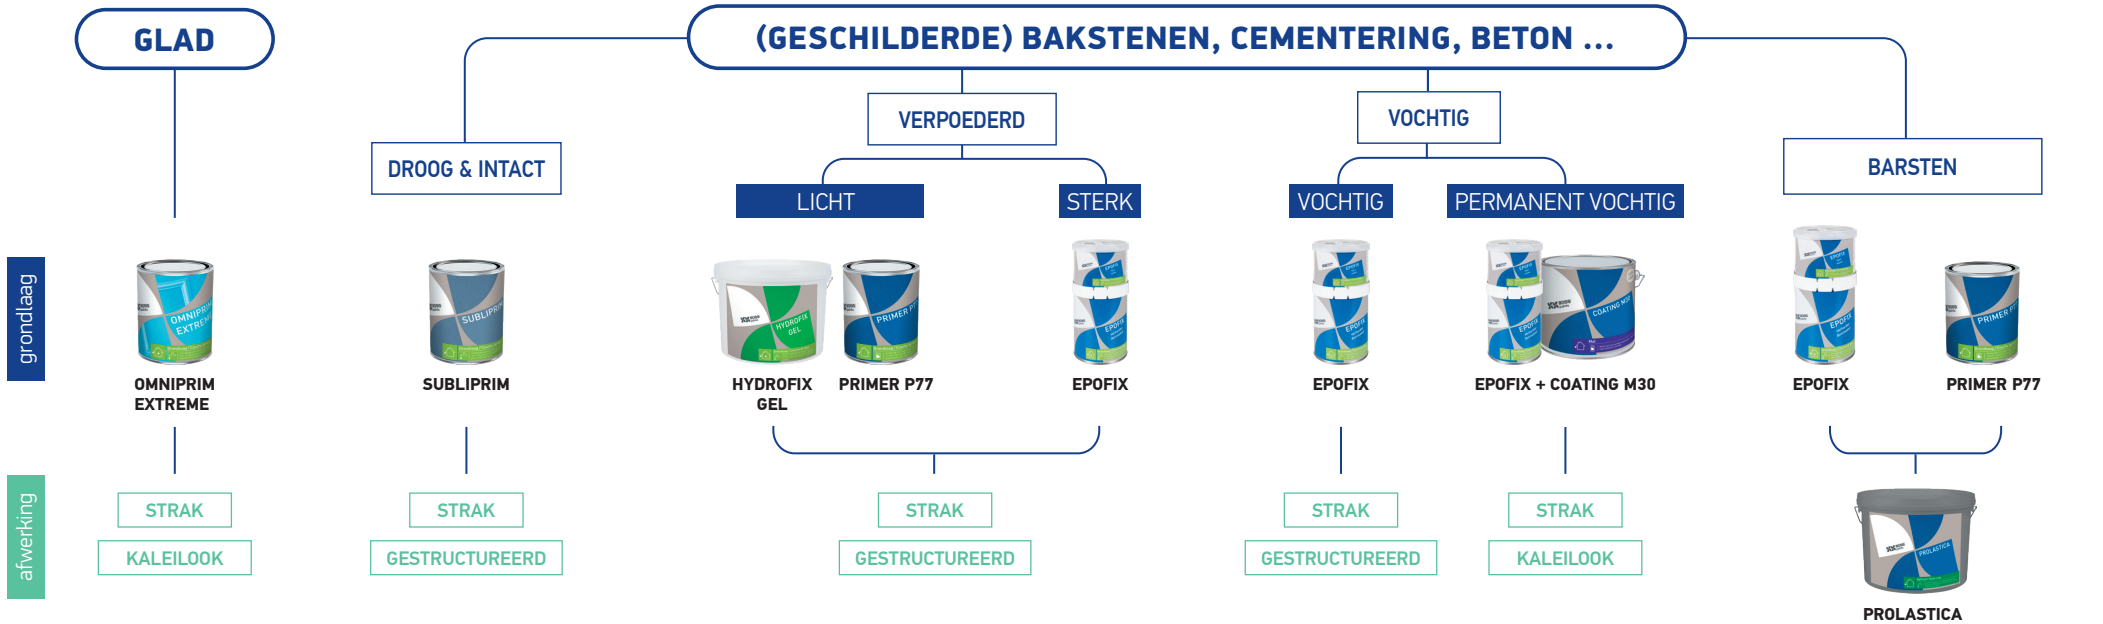

KEUZEWIJZER BUITENMUREN SCHILDEREN

Check de toestand van de ondergrond!

(GESCHILDERDE) BAKSTENEN, CEMENTERING, BETON ...

SPECIFIEK VERFSYSTEEM

UITZICHT AFWERKING

Op deze keuzewijzer vind je de meest voorkomende verfsystemen. Vraag advies aan je vertegenwoordiger of technisch adviseur. Zij helpen je op weg het meest geschikte verfsysteem te kiezen voor jouw specifieke schildersopdracht.