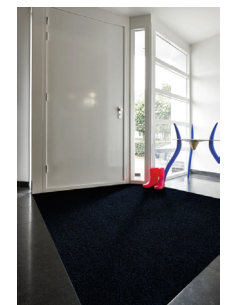

CORAL LUXE

Entreevloerbekleding met poolgewicht van 1300 g/m².

Toepassingen

Schoonlooptapijt voor gemiddeld tot intensief woongebruik en gemiddeld projectgebruik.

Beschikbare referenties

- 304964 - 20 x 1,05 m breed (rolprijs, afsnijding +20%)
- 304965 - 20 x 2,05 m breed (rolprijs, afsnijding +20%)
- 309362 - 105 x 155 cm (standaardmat)
- 304967 - 135 x 205 cm (standaardmat)