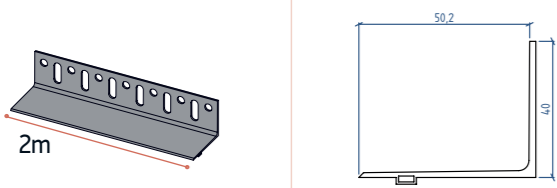

PVC SOKKEL

1 PVC Base Profile 50mm - 568.329