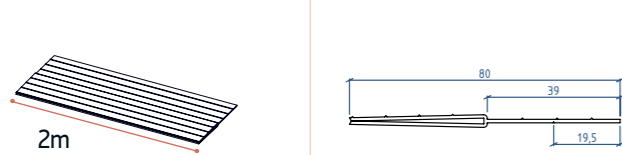

Via jouw BOSS depot of colora afhaalpunt

NV BOSS paints
Nijverheidstraat 81
BE-8791 Beveren-Leie (Waregem),
Tel. +32 56 738 200

PVC SOKKEL

1 PVC Base Profile 50mm - 568.329

2 PVC Base Profile Extension - 568.333