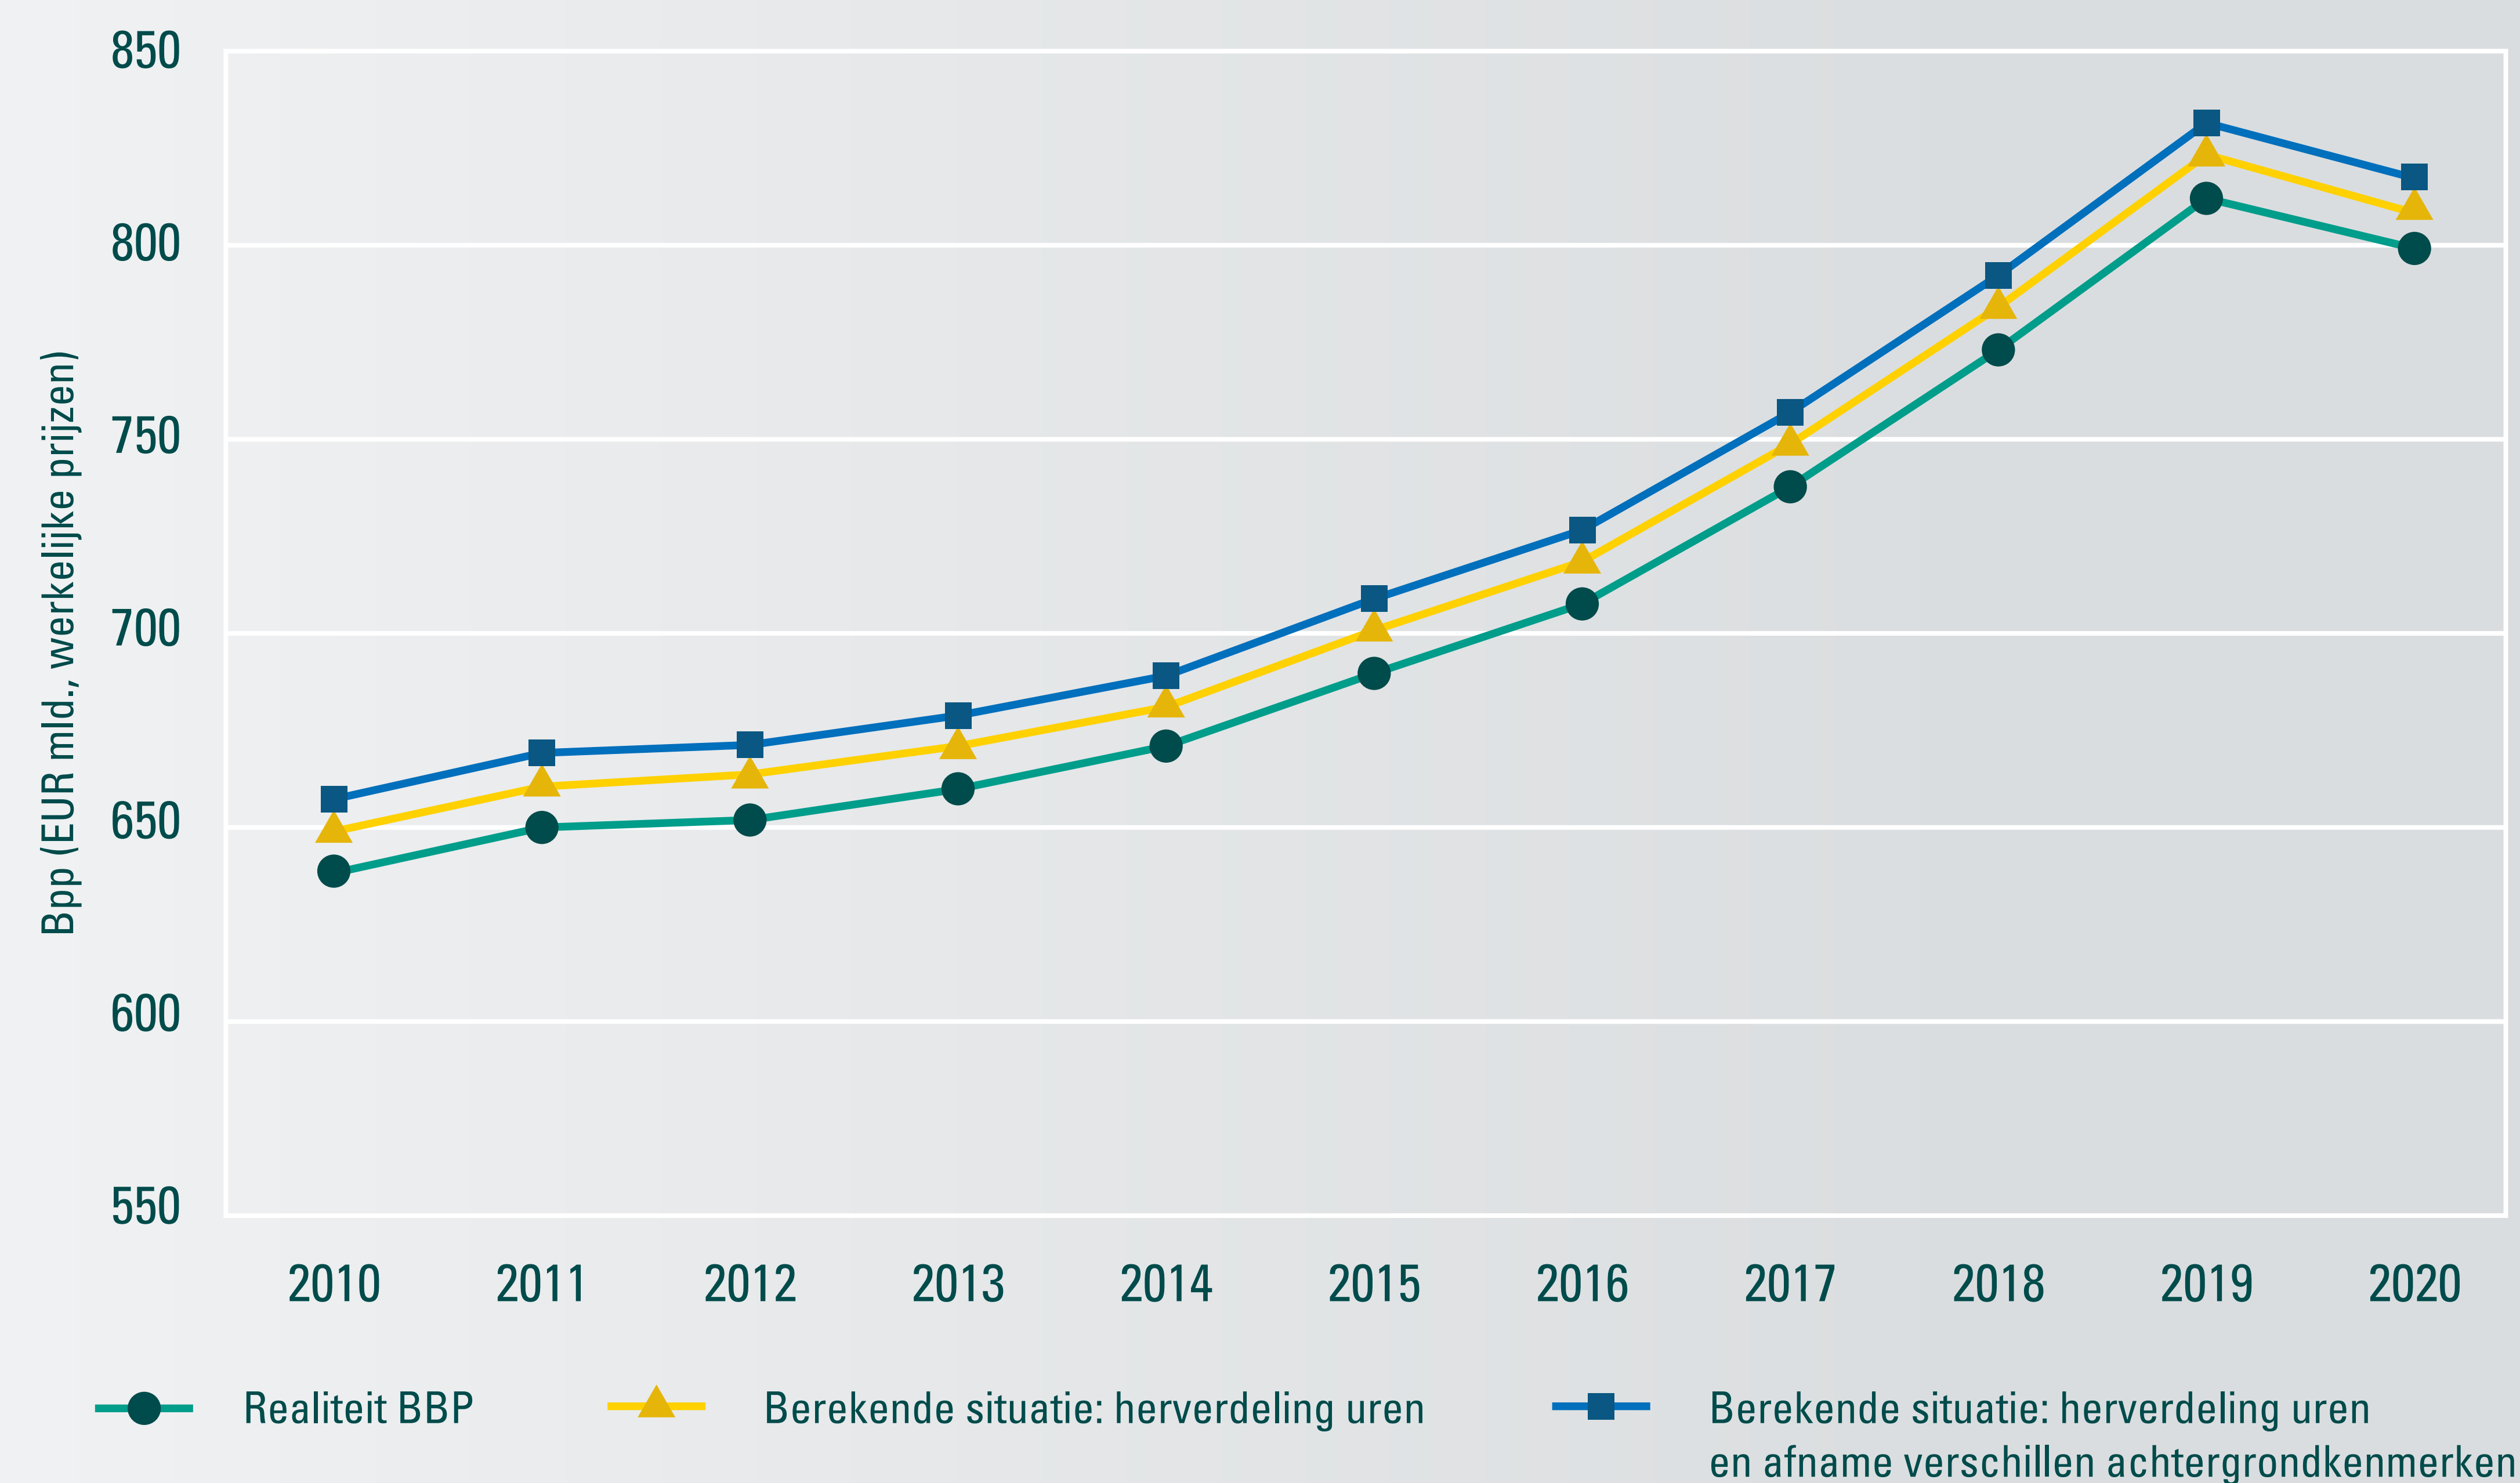

Toename bbp gendergelijk Nederland

Simulatie bbp in gendergelijk Nederland (2010 – 2020)

Stijging van **1,4%** productiviteit

Effect herverdeling productiviteit op bbp Nederland

Herverdeling totaal aantal betaalde uren 2020

Realiteit

-17,1%

Man

+25,9%

Vrouw

Berekende situatie

13.427 miljoen uur