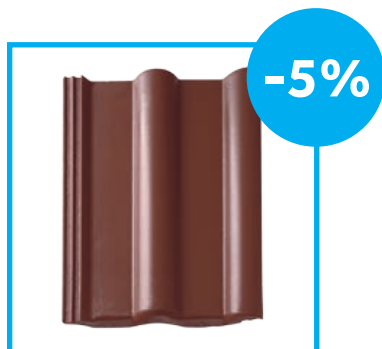

**Klasik Glazuron**  
opečno rdeča

**Klasik Glazuron**  
granit

**Klasik Glazuron**  
briljantno črna

**Klasik Glazuron**  
rdeče rjava

**Klasik Glazuron**  
temno rjava

## Bramac strešniki Enostavno - več prednosti

Betonski strešniki BMI Bramac po akcijskih cenah od 01. 05. 2023 do 31. 05. 2023!

**Klasik Inovativ**  
opečno rdeča  
rdeče rjava  
temno rjava  
črna

**Rimski Glazuron**  
opečno rdeča