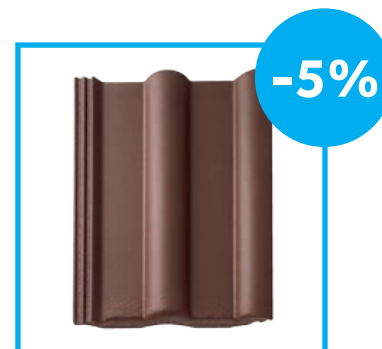

**Klasik Glazuron**  
opečno rdeča

**Klasik Glazuron**  
granit

**Klasik Glazuron**  
briljantno črna

**Klasik Glazuron**  
rdeče rjava

**Klasik Glazuron**  
temno rjava

## Bramac strešniki Enostavno - več prednosti

Betonski strešniki BMI Bramac po akcijskih cenah od 01. 05. 2023 do 31. 05. 2023!

**Klasik Inovativ**  
opečno rdeča  
rdeče rjava  
temno rjava  
črna

**Rimski Glazuron**  
opečno rdeča