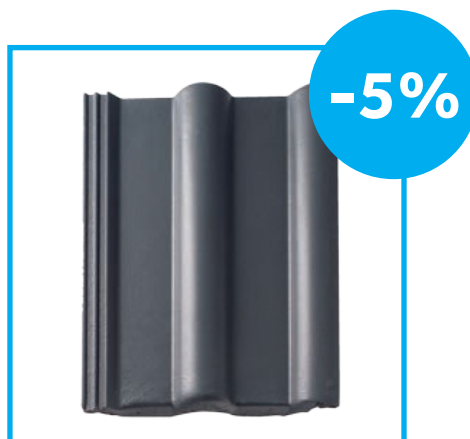

Klasik Glazuron
granit