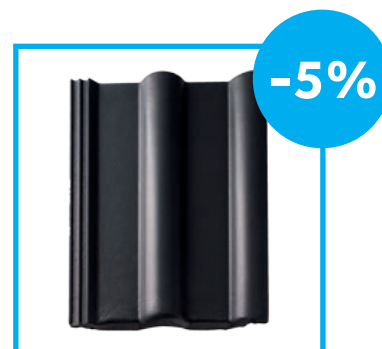

**Klasik Glazuron**  
opečno rdeča

**Klasik Glazuron**  
granit

**Klasik Glazuron**  
briljantno črna

**Klasik Glazuron**  
rdeče rjava

**Klasik Glazuron**  
temno rjava

## Bramac strešniki Enostavno - več prednosti

Betonski strešniki BMI Bramac po akcijskih cenah od 01. 05. 2023 do 31. 05. 2023!

**Klasik Inovativ**  
opečno rdeča  
rdeče rjava  
temno rjava  
črna

**Rimski Glazuron**  
opečno rdeča