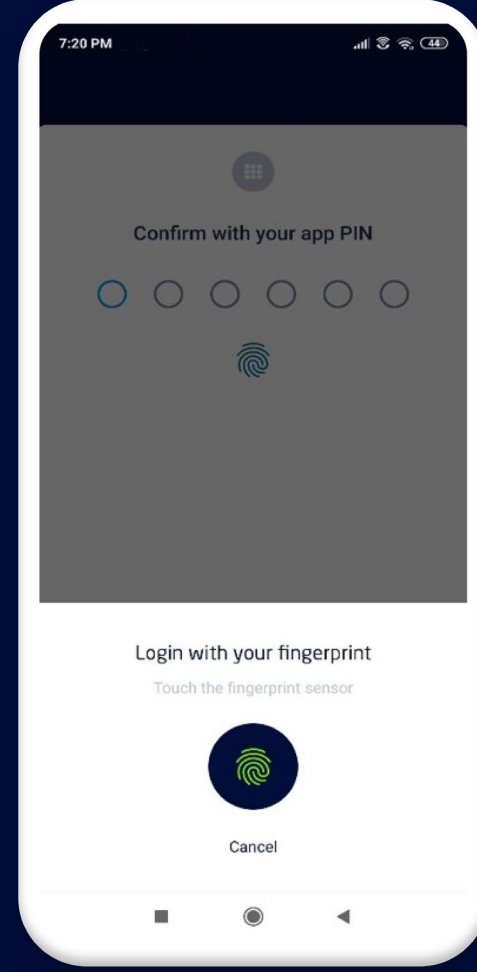

# كيفية التسجيل في الخدمات المصرفية المفتوحة على تطبيق "إلى"

+973 17123456  
[www.ilabank.com](http://www.ilabank.com)

اضغط على "الخدمات المصرفية المفتوحة" في الإعدادات

ثم اضغط على "Register Now"

تحقق باستخدام رقم التعريف الشخصي للتطبيق