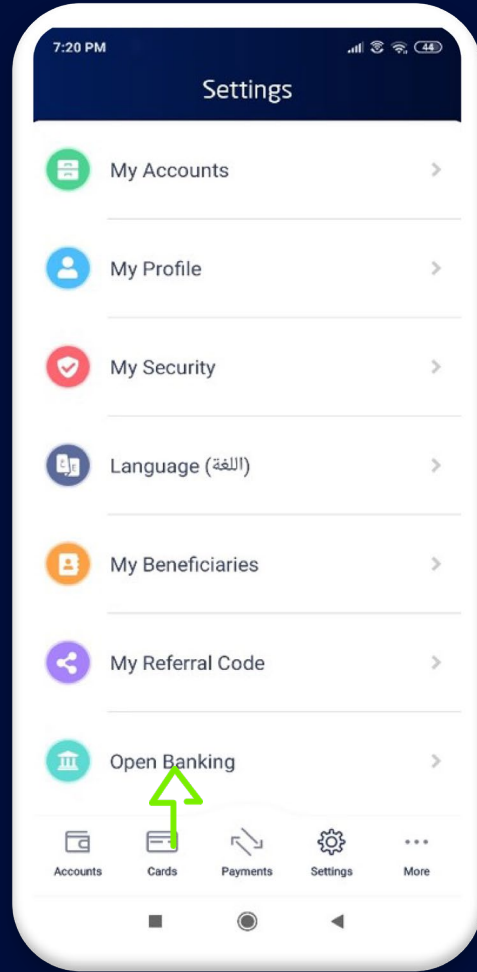

# كيفية التسجيل في الخدمات المصرفية المفتوحة على تطبيق "إلى"

+973 17123456  
[www.ilabank.com](http://www.ilabank.com)

اضغط على "الخدمات المصرفية المفتوحة" في الإعدادات

ثم اضغط على "Register Now"

تحقق باستخدام رقم التعريف الشخصي للتطبيق