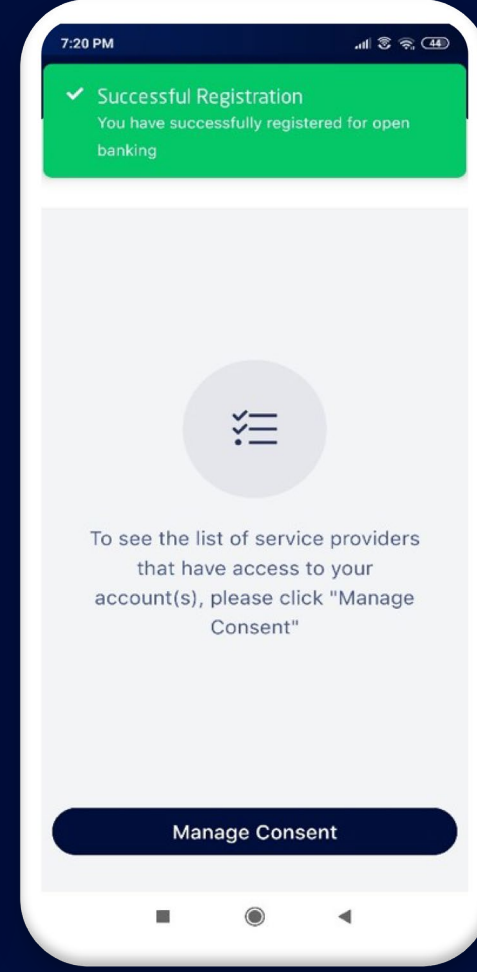

# كيفية التسجيل في الخدمات المصرفية المفتوحة على تطبيق "إلى"

+973 17123456  
[www.ilabank.com](http://www.ilabank.com)

اضغط على "الخدمات المصرفية المفتوحة" في الإعدادات

ثم اضغط على "Register Now"

تحقق باستخدام رقم التعريف الشخصي للتطبيق